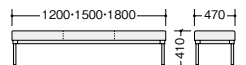

#### ■ロビーチェア（背なし）

サイズ	品番	価格	質量
W1200	RC2102-□	¥58,700	13.4kg
W1500	RC2105-□	¥62,000	15.2kg
W1800	RC2108-□	¥67,400	17.0kg

RC2105L-CHMGR