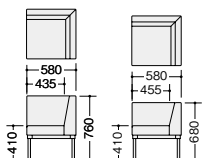

さまざまな空間で利用しやすい織物調のビニールレザーです。