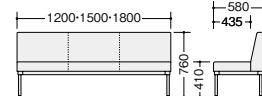

#### ■ロビーチェア（ローバック）

サイズ	品番	価格	質量
W1200	RC2102L-□	¥87,100	19.0kg
W1500	RC2105L-□	¥91,600	22.5kg
W1800	RC2108L-□	¥94,300	26.0kg

RC2108H-IVNV

#### ■ロビーチェア（ハイバック）

サイズ	品番	価格	質量
W1200	RC2102H-□	¥99,500	20.5kg
W1500	RC2105H-□	¥101,500	24.5kg
W1800	RC2108H-□	¥105,200	28.0kg

RC210KL-IVCP