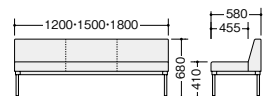

#### ■ロビーチェア（背なし）

サイズ	品番	価格	質量
W1200	RC2102-□	¥58,700	13.4kg
W1500	RC2105-□	¥62,000	15.2kg
W1800	RC2108-□	¥67,400	17.0kg

RC2105L-CHMGR

#### ■ロビーチェア（ローバック）

サイズ	品番	価格	質量
W1200	RC2102L-□	¥87,100	19.0kg
W1500	RC2105L-□	¥91,600	22.5kg
W1800	RC2108L-□	¥94,300	26.0kg

RC2108H-IVNV