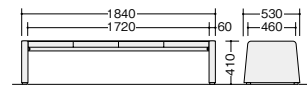

ロビーシリーズ159 **NEW**

RC1593S-FLBR

■ロビーチェア(背付)

RC1593S-□ ¥112,500◇

外寸法 / W1840×D530×H720
張地:ビニールレザー張り
質量:26.5kg

RC1593-FMGR

■ロビーチェア(背なし)

RC1593-□ ¥79,900◇

外寸法 / W1840×D530×H410
張地:ビニールレザー張り
質量:21.8kg

RC1593S-□

RC1593-□

■カラーサンプル(ビニールレザー)

-FBK (ブラック) -FLBR (ライトブラック) -FYE (イエロー) -FMGR (モスグリーン) -FBL (ブルー)

■共通仕様 背・座部:ワレタンフォーム レザー:ノンフタル酸(シート) アジャスター付

納期マーク説明

推奨商品 ●お早めにお届けできる商品です。 ◆納入までに2週間程度必要です。 ■納入までに3~4週間程度必要です。
○お早めにお届けできる商品です。 ◇納入までに2週間程度必要です。 □納入までに3~4週間程度必要です。 ※受注生産品のため納期をご確認ください。
*納期につきましては時期や地域により異なる場合があります。事前に担当者にお問合せください。