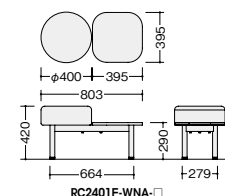

ロビーシリーズ240

RC2401F-WNA-WGL

■コンパクトベンチ

RC2401F-WNA-□ ¥99,200◇

外寸法 / W803×D395×H420
座寸法 / φ400×SH420
天板寸法 / W395×D395×H20
天板:ラバーウッド材ワレタン塗装仕上
脚部:スチール塗装仕上
アジャスター付

■カラーサンプル(布地)

-WGL (ウォームグレー) -YBE (イエローページュ) -BL (ブルー) -PCH (ピーチ)

ロビーシリーズ159 **NEW**

RC1593S-FLBR

■ロビーチェア(背付)

RC1593S-□ ¥112,500◇

外寸法 / W1840×D530×H720
張地:ビニールレザー張り
質量:26.5kg

RC1593-FMGR

■ロビーチェア(背なし)

RC1593-□ ¥79,900◇

外寸法 / W1840×D530×H410
張地:ビニールレザー張り
質量:21.8kg

RC1593S-□

RC1593-□

■カラーサンプル(ビニールレザー)

-FBK (ブラック) -FLBR (ライトブラック) -FYE (イエロー) -FMGR (モスグリーン) -FBL (ブルー)

■共通仕様 背・座部:ワレタンフォーム レザー:ノンフタル酸(シート) アジャスター付

納期マーク説明

推奨商品 ●お早めにお届けできる商品です。 ◆納入までに2週間程度必要です。 ■納入までに3~4週間程度必要です。
○お早めにお届けできる商品です。 ◇納入までに2週間程度必要です。 □納入までに3~4週間程度必要です。 ※受注生産品のため納期をご確認ください。
*納期につきましては時期や地域により異なる場合があります。事前に担当者にお問合せください。