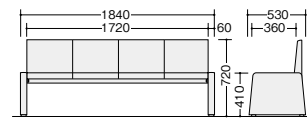

ロビーシリーズ240

RC2401F-WNA-WGL

■コンパクトベンチ

RC2401F-WNA-□ ¥99,200◇

外寸法 / W803×D395×H420
座寸法 / φ400×SH420
天板寸法 / W395×D395×H20
天板:ラバーウッド材ワレタン塗装仕上
脚部:スチール塗装仕上
アジャスター付

■カラーサンプル(布地)

-WGL (ウォームグレー) -YBE (イエローページュ) -BL (ブルー) -PCH (ピーチ)

ロビーシリーズ159 **NEW**

RC1593S-FLBR

■ロビーチェア(背付)

RC1593S-□ ¥112,500◇

外寸法 / W1840×D530×H720
張地:ビニールレザー張り
質量:26.5kg

RC1593-FMGR

■ロビーチェア(背なし)

RC1593-□ ¥79,900◇

外寸法 / W1840×D530×H410
張地:ビニールレザー張り
質量:21.8kg

RC1593S-□

RC1593-□

■カラーサンプル(ビニールレザー)

-FBK (ブラック) -FLBR (ライトブラック) -FYE (イエロー) -FMGR (モスグリーン) -FBL (ブルー)

■共通仕様 背・座部:ワレタンフォーム レザー:ノンフタル酸(シート) アジャスター付

納期マーク説明

推奨商品 ●お早めにお届けできる商品です。 ◆納入までに2週間程度必要です。 ■納入までに3~4週間程度必要です。
○お早めにお届けできる商品です。 ◇納入までに2週間程度必要です。 □納入までに3~4週間程度必要です。 ※受注生産品のため納期をご確認ください。
*納期につきましては時期や地域により異なる場合があります。事前に担当者にお問合せください。