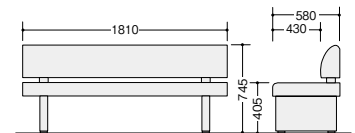

RC1572S-MN

■ロビーチェア(背付)
RC1572S-□ ¥145,500
外寸法 / W1510×D580×H745
張地:ビニールレザー張り
質量:32kg

RC1573S-GG

■ロビーチェア(背付)
RC1573S-□ ¥160,500
外寸法 / W1810×D580×H745
張地:ビニールレザー張り
質量:39kg

RC1572S-□

RC1573S-□

RC1572-SBL

■ロビーチェア(背なし)
RC1572-□ ¥102,800
外寸法 / W1510×D580×H405
張地:ビニールレザー張り
質量:25kg

RC1573-BR

■ロビーチェア(背なし)
RC1573-□ ¥111,600
外寸法 / W1810×D580×H405
張地:ビニールレザー張り
質量:30kg

RC1572-□

RC1573-□

■カラーサンプル(抗ウイルスレザー)

■共通仕様
背・座部:ウレタンフォーム 脚部:木目シート張り アジャスター付

■ グリーン購入法適合商品:品番を緑色で表示しています。*表示価格は税抜き価格です。

耐アルコール 耐アルコールの処理を施した張地です。