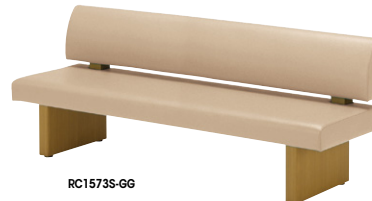

ロビーシリーズ

ロビーシリーズ104

RC1042F-LBL

■ロビーチェア(2人掛)
RC1042F-□ ¥92,300
外寸法 / W985×D490×H440
張地:布張り 質量:10.5kg

RC1042-AP

■ロビーチェア(2人掛)
RC1042-□ ¥92,300
外寸法 / W985×D490×H440
張地:ビニールレザー張り 質量:10.5kg

RC1042-NA

■ロビーチェア(2人掛)
RC1042-NA ¥73,700
外寸法 / W985×D490×H430
質量:9.3kg

RC1042F-□ RC1042-□

RC1043F-OR

■ロビーチェア(3人掛)
RC1043F-□ ¥119,300
外寸法 / W1480×D490×H440
張地:布張り 質量:16.5kg

RC1043-MN

■ロビーチェア(3人掛)
RC1043-□ ¥119,300
外寸法 / W1480×D490×H440
張地:ビニールレザー張り 質量:16.5kg

RC1043-NA

■ロビーチェア(3人掛)
RC1043-NA ¥95,000
外寸法 / W1480×D490×H430
質量:12.1kg

RC1042-NA

RC1043F-□ RC1043-□

RC1043-NA

■共通仕様
座クッション:ウレタンフォーム 脚部:31角スチールパイプメラミン焼付塗装仕上(シルバー)
座:ブナ突板成型合板ウレタン塗装仕上 アジャスター付

■カラーサンプル(布地)

(抗ウイルスレザー)

(合板)

ロビーシリーズ157 組立

RC1572S-MN

■ロビーチェア(背付)
RC1572S-□ ¥145,500
外寸法 / W1510×D580×H745
張地:ビニールレザー張り
質量:32kg

RC1573S-GG

■ロビーチェア(背付)
RC1573S-□ ¥160,500
外寸法 / W1810×D580×H745
張地:ビニールレザー張り
質量:39kg

RC1572S-□

RC1573S-□

RC1572-SBL

■ロビーチェア(背なし)
RC1572-□ ¥102,800
外寸法 / W1510×D580×H405
張地:ビニールレザー張り
質量:25kg