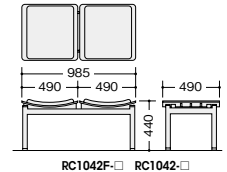

ロビーシリーズ

ロビーシリーズ104

RC1042F-LBL

■ロビーチェア(2人掛)
RC1042F-□ ¥92,300
外寸法 / W985×D490×H440
張地:布張り 質量:10.5kg

RC1042-AP

■ロビーチェア(2人掛)
RC1042-□ ¥92,300
外寸法 / W985×D490×H440
張地:ビニールレザー張り 質量:10.5kg

RC1042-NA

■ロビーチェア(2人掛)
RC1042-NA ¥73,700
外寸法 / W985×D490×H430
質量:9.3kg

RC1042F-□ RC1042-□

RC1043F-OR

■ロビーチェア(3人掛)
RC1043F-□ ¥119,300
外寸法 / W1480×D490×H440
張地:布張り 質量:16.5kg

RC1043-MN

■ロビーチェア(3人掛)
RC1043-□ ¥119,300
外寸法 / W1480×D490×H440
張地:ビニールレザー張り 質量:16.5kg

RC1043-NA

■ロビーチェア(3人掛)
RC1043-NA ¥95,000
外寸法 / W1480×D490×H430
質量:12.1kg

RC1572S-MN

■ロビーチェア(背付)
RC1572S-□ ¥145,500
外寸法 / W1510×D580×H745
張地:ビニールレザー張り
質量:32kg

RC1573S-GG

■ロビーチェア(背付)
RC1573S-□ ¥160,500
外寸法 / W1810×D580×H745
張地:ビニールレザー張り
質量:39kg

RC1572S-□

RC1573S-□

RC1572-SBL

■ロビーチェア(背なし)
RC1572-□ ¥102,800
外寸法 / W1510×D580×H405
張地:ビニールレザー張り
質量:25kg

RC1573-BR

■ロビーチェア(背なし)
RC1573-□ ¥111,600
外寸法 / W1810×D580×H405
張地:ビニールレザー張り
質量:30kg

RC1572-□

RC1573-□

■カラーサンプル(抗ウイルスレザー)

■共通仕様
背・座部:ウレタンフォーム 脚部:木目シート張り アジャスター付

■ グリーン購入法適合商品:品番を緑色で表示しています。*表示価格は税抜き価格です。

耐アルコール 耐アルコールの処理を施した張地です。