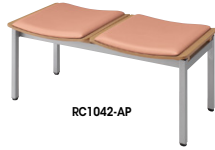

ロビーシリーズ

ロビーシリーズ104

RC1042F-LBL

■ロビーチェア(2人掛)
RC1042F-□ ¥92,300
外寸法 / W985×D490×H440
張地:布張り 質量:10.5kg

RC1042-AP

■ロビーチェア(2人掛)
RC1042-□ ¥92,300
外寸法 / W985×D490×H440
張地:ビニールレザー張り 質量:10.5kg

RC1042-NA

■ロビーチェア(2人掛)
RC1042-NA ¥73,700
外寸法 / W985×D490×H430
質量:9.3kg

RC1042F-□ RC1042-□

RC1043F-OR

■ロビーチェア(3人掛)
RC1043F-□ ¥119,300
外寸法 / W1480×D490×H440
張地:布張り 質量:16.5kg

RC1043-MN

■ロビーチェア(3人掛)
RC1043-□ ¥119,300
外寸法 / W1480×D490×H440
張地:ビニールレザー張り 質量:16.5kg

RC1043-NA

■ロビーチェア(3人掛)
RC1043-NA ¥95,000
外寸法 / W1480×D490×H430
質量:12.1kg

RC1042-NA

RC1043F-□ RC1043-□

RC1043-NA

■共通仕様
座クッション:ウレタンフォーム 脚部:31角スチールパイプメラミン焼付塗装仕上(シルバー)
座:ブナ突板成型合板ウレタン塗装仕上 アジャスター付

■カラーサンプル(布地)

(抗ウイルスレザー)

(合板)

ロビーシリーズ157 組立

RC1573-BR

■ロビーチェア(背なし)
RC1573-□ ¥111,600
外寸法 / W1810×D580×H405
張地:ビニールレザー張り
質量:30kg

RC1572-□

RC1573-□

■カラーサンプル(抗ウイルスレザー)

■共通仕様
背・座部:ウレタンフォーム 脚部:木目シート張り アジャスター付

■ グリーン購入法適合商品:品番を緑色で表示しています。*表示価格は税抜き価格です。

耐アルコール 耐アルコールの処理を施した張地です。