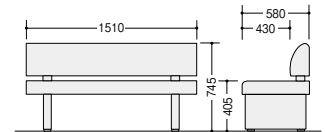

RC1042F-□ RC1042-□

RC1043F-OR

■ロビーチェア(3人掛)
RC1043F-□ ¥119,300
外寸法 / W1480×D490×H440
張地:布張り 質量:16.5kg

RC1043-MN

■ロビーチェア(3人掛)
RC1043-□ ¥119,300
外寸法 / W1480×D490×H440
張地:ビニールレザー張り 質量:16.5kg

RC1043-NA

■ロビーチェア(3人掛)
RC1043-NA ¥95,000
外寸法 / W1480×D490×H430
質量:12.1kg

RC1572S-MN

■ロビーチェア(背付)
RC1572S-□ ¥145,500
外寸法 / W1510×D580×H745
張地:ビニールレザー張り
質量:32kg

RC1573S-GG

■ロビーチェア(背付)
RC1573S-□ ¥160,500
外寸法 / W1810×D580×H745
張地:ビニールレザー張り
質量:39kg

RC1572S-□

RC1573S-□

RC1572-SBL

■ロビーチェア(背なし)
RC1572-□ ¥102,800
外寸法 / W1510×D580×H405
張地:ビニールレザー張り
質量:25kg