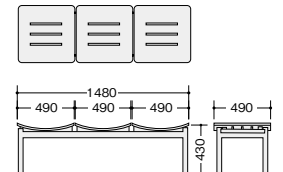

RC1043-NA

■共通仕様
座クッション:ウレタンフォーム 脚部:31角スチールパイプメラミン焼付塗装仕上(シルバー)
座:ブナ突板成型合板ウレタン塗装仕上 アジャスター付