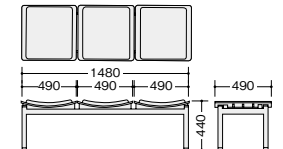

RC1043F-□ RC1043-□