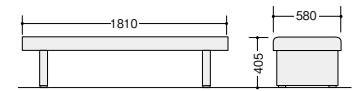

RC1572S-MN

■ロビーチェア(背付)
RC1572S-□ ¥145,500
外寸法 / W1510×D580×H745
張地:ビニールレザー張り
質量:32kg

RC1573S-GG

■ロビーチェア(背付)
RC1573S-□ ¥160,500
外寸法 / W1810×D580×H745
張地:ビニールレザー張り
質量:39kg

RC1572S-□

RC1573S-□

RC1572-SBL

■ロビーチェア(背なし)
RC1572-□ ¥102,800
外寸法 / W1510×D580×H405
張地:ビニールレザー張り
質量:25kg

RC1573-BR

■ロビーチェア(背なし)
RC1573-□ ¥111,600
外寸法 / W1810×D580×H405
張地:ビニールレザー張り
質量:30kg

RC1572-□

RC1573-□

■カラーサンプル(抗ウイルスレザー)

■共通仕様
背・座部:ウレタンフォーム 脚部:木目シート張り アジャスター付

■ グリーン購入法適合商品:品番を緑色で表示しています。*表示価格は税抜き価格です。

耐アルコール 耐アルコールの処理を施した張地です。