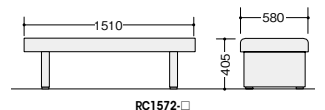

RC1572S-MN

■ロビーチェア(背付)
RC1572S-□ ¥145,500
外寸法 / W1510×D580×H745
張地:ビニールレザー張り
質量:32kg

RC1573S-GG

■ロビーチェア(背付)
RC1573S-□ ¥160,500
外寸法 / W1810×D580×H745
張地:ビニールレザー張り
質量:39kg

RC1572S-□

RC1573S-□

RC1572-SBL

■ロビーチェア(背なし)
RC1572-□ ¥102,800
外寸法 / W1510×D580×H405
張地:ビニールレザー張り
質量:25kg

RC1573-BR

■ロビーチェア(背なし)
RC1573-□ ¥111,600
外寸法 / W1810×D580×H405
張地:ビニールレザー張り
質量:30kg

RC1572-□

RC1573-□

■カラーサンプル(抗ウイルスレザー)

■共通仕様
背・座部:ウレタンフォーム 脚部:木目シート張り アジャスター付

■ グリーン購入法適合商品:品番を緑色で表示しています。*表示価格は税抜き価格です。

耐アルコール 耐アルコールの処理を施した張地です。