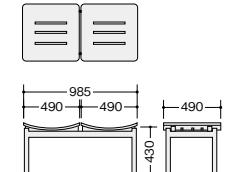

ロビーシリーズ

ロビーシリーズ104

RC1042F-LBL

■ロビーチェア(2人掛)
RC1042F-□ ¥92,300
外寸法 / W985×D490×H440
張地:布張り 質量:10.5kg

RC1042-AP

■ロビーチェア(2人掛)
RC1042-□ ¥92,300
外寸法 / W985×D490×H440
張地:ビニールレザー張り 質量:10.5kg

RC1042-NA

■ロビーチェア(2人掛)
RC1042-NA ¥73,700
外寸法 / W985×D490×H430
質量:9.3kg

RC1042F-□ RC1042-□

RC1043F-OR

■ロビーチェア(3人掛)
RC1043F-□ ¥119,300
外寸法 / W1480×D490×H440
張地:布張り 質量:16.5kg

RC1043-MN

■ロビーチェア(3人掛)
RC1043-□ ¥119,300
外寸法 / W1480×D490×H440
張地:ビニールレザー張り 質量:16.5kg

RC1043-NA

■ロビーチェア(3人掛)
RC1043-NA ¥95,000
外寸法 / W1480×D490×H430
質量:12.1kg

RC1572S-MN

■ロビーチェア(背付)
RC1572S-□ ¥145,500
外寸法 / W1510×D580×H745
張地:ビニールレザー張り
質量:32kg

RC1573S-GG

■ロビーチェア(背付)
RC1573S-□ ¥160,500
外寸法 / W1810×D580×H745
張地:ビニールレザー張り
質量:39kg

RC1572S-□

RC1573S-□

RC1572-SBL

■ロビーチェア(背なし)
RC1572-□ ¥102,800
外寸法 / W1510×D580×H405
張地:ビニールレザー張り
質量:25kg