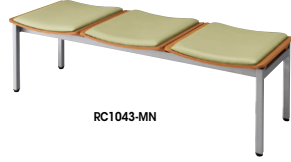

ロビーシリーズ

ロビーシリーズ104

RC1042F-LBL

■ロビーチェア(2人掛)
RC1042F-□ ¥92,300
外寸法 / W985×D490×H440
張地:布張り 質量:10.5kg

RC1042-AP

■ロビーチェア(2人掛)
RC1042-□ ¥92,300
外寸法 / W985×D490×H440
張地:ビニールレザー張り 質量:10.5kg

RC1042-NA

■ロビーチェア(2人掛)
RC1042-NA ¥73,700
外寸法 / W985×D490×H430
質量:9.3kg

RC1042F-□ RC1042-□

RC1043F-OR

■ロビーチェア(3人掛)
RC1043F-□ ¥119,300
外寸法 / W1480×D490×H440
張地:布張り 質量:16.5kg

RC1043-MN

■ロビーチェア(3人掛)
RC1043-□ ¥119,300
外寸法 / W1480×D490×H440
張地:ビニールレザー張り 質量:16.5kg

RC1043-NA

■ロビーチェア(3人掛)
RC1043-NA ¥95,000
外寸法 / W1480×D490×H430
質量:12.1kg

RC1572S-MN

■ロビーチェア(背付)
RC1572S-□ ¥145,500
外寸法 / W1510×D580×H745
張地:ビニールレザー張り
質量:32kg

RC1573S-GG

■ロビーチェア(背付)
RC1573S-□ ¥160,500
外寸法 / W1810×D580×H745
張地:ビニールレザー張り
質量:39kg

RC1572S-□

RC1573S-□

RC1572-SBL

■ロビーチェア(背なし)
RC1572-□ ¥102,800
外寸法 / W1510×D580×H405
張地:ビニールレザー張り
質量:25kg

RC1573-BR

■ロビーチェア(背なし)
RC1573-□ ¥111,600
外寸法 / W1810×D580×H405
張地:ビニールレザー張り
質量:30kg

RC1572-□

RC1573-□

■カラーサンプル(抗ウイルスレザー)

■共通仕様
背・座部:ウレタンフォーム 脚部:木目シート張り アジャスター付

■ グリーン購入法適合商品:品番を緑色で表示しています。*表示価格は税抜き価格です。

耐アルコール 耐アルコールの処理を施した張地です。