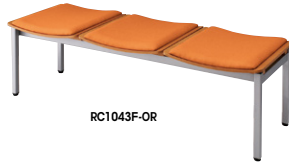

ロビーシリーズ

ロビーシリーズ104

RC1042F-LBL

■ロビーチェア(2人掛)
RC1042F-□ ¥92,300
外寸法 / W985×D490×H440
張地:布張り 質量:10.5kg

RC1042-AP

■ロビーチェア(2人掛)
RC1042-□ ¥92,300
外寸法 / W985×D490×H440
張地:ビニールレザー張り 質量:10.5kg

RC1042-NA

■ロビーチェア(2人掛)
RC1042-NA ¥73,700
外寸法 / W985×D490×H430
質量:9.3kg

RC1042F-□ RC1042-□

RC1043F-OR

■ロビーチェア(3人掛)
RC1043F-□ ¥119,300
外寸法 / W1480×D490×H440
張地:布張り 質量:16.5kg

RC1043-MN

■ロビーチェア(3人掛)
RC1043-□ ¥119,300
外寸法 / W1480×D490×H440
張地:ビニールレザー張り 質量:16.5kg

RC1043-NA

■ロビーチェア(3人掛)
RC1043-NA ¥95,000
外寸法 / W1480×D490×H430
質量:12.1kg

RC1042-NA

RC1043F-□ RC1043-□

RC1043-NA

■共通仕様
座クッション:ウレタンフォーム 脚部:31角スチールパイプメラミン焼付塗装仕上(シルバー)
座:ブナ突板成型合板ウレタン塗装仕上 アジャスター付

■カラーサンプル(布地)

(抗ウイルスレザー)

(合板)

ロビーシリーズ157 組立

RC1573-BR

■ロビーチェア(背なし)
RC1573-□ ¥111,600
外寸法 / W1810×D580×H405
張地:ビニールレザー張り
質量:30kg

RC1572-□

RC1573-□

■カラーサンプル(抗ウイルスレザー)

■共通仕様
背・座部:ウレタンフォーム 脚部:木目シート張り アジャスター付

■ グリーン購入法適合商品:品番を緑色で表示しています。*表示価格は税抜き価格です。

耐アルコール 耐アルコールの処理を施した張地です。