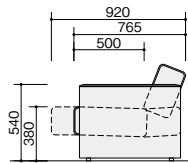

ソファベッド

ソファベッド

■ソファベッド(3人掛)  
**RC1083S-□** ¥197,000□  
外寸法/W1950×D670・900×H760  
張地:ビニールレザー張り  
(耐アルコール 耐次亜塩素酸 ノンフタル酸)  
質量:45kg

■ソファベッド(1人掛)  
**RC1081S-□** ¥118,400□  
外寸法/W750×D670・900×H760  
張地:ビニールレザー張り  
(耐アルコール 耐次亜塩素酸 ノンフタル酸)  
質量:18.6kg

RC1083S-GGの使用例です。

RC1081S-SBL(2脚)の使用例です。

RT102-NA

RT102H-NA

■テーブル 組立  
**RT102-NA** ¥47,600◇  
外寸法/W600×D400×H300  
天板:メラミン化粧板張り  
エッジ:MDF・ウレタン塗装仕上  
質量:7.7kg

■テーブル 組立  
**RT102H-NA** ¥51,900◇  
外寸法/W600×D400×H420  
天板:メラミン化粧板張り  
エッジ:MDF・ウレタン塗装仕上  
質量:8.5kg

RC1083S-□

RC1081S-□

■カラーサンプル(ビニールレザー) 抗菌社

ソファベッド 組立 NEW

**FAL-33-DGL** ¥247,700□  
ベッド使用時寸法/W1960×D920×H540×SH380  
張地:布・一部ビニールレザー張り

FAL-33-DGLの使用例です。

FAL-33-DGL

壁際に設置できる、ソファベッド。

背・座のスライド機構を採用。従来のソファベッドと異なり、倒しても壁際に背がはみ出しません。だから、壁面にぴったり設置しても大丈夫。必要なとき、すぐにベッドとして使用できます。

壁面にぴったり設置していても  
①座を上げて、  
手前にスライドさせながら…  
②背を倒せば、移動させなくても  
ベッドに早変わり。

ソファベッド 組立

**FAL-31-BR** ¥186,600□  
ベッド使用時寸法/W1985×D930×H540×SH410  
張地:ビニールレザー張り