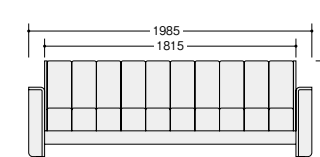

背・座のスライド機構を採用。従来のソファベッドと異なり、倒しても壁際に背がはみ出しません。だから、壁面にぴったり設置しても大丈夫。必要なとき、すぐにベッドとして使用できます。

壁面にぴったり設置していても  
①座を上げて、  
手前にスライドさせながら…  
②背を倒せば、移動させなくても  
ベッドに早変わり。

ソファベッド 組立

**FAL-31-BR** ¥186,600□  
ベッド使用時寸法/W1985×D930×H540×SH410  
張地:ビニールレザー張り

FAL-31-BRの使用例です。

FAL-31-BR

**FAL-31-BK** ¥186,600□  
ベッド使用時寸法/W1985×D930×H540×SH410  
張地:ビニールレザー張り

FAL-31-BKの使用例です。

FAL-31-BK

納期マーク説明

推奨商品 . . . . . ●お早めにお届けできる商品です。 ◆納入までに2週間程度必要です。 ■納入までに3~4週間程度必要です。  
○お早めにお届けできる商品です。 ◇納入までに2週間程度必要です。 □納入までに3~4週間程度必要です。 ※受注生産品のため納期をご確認ください。  
※納期につきましては時期や地域により異なる場合があります。事前に担当者にお問合せください。