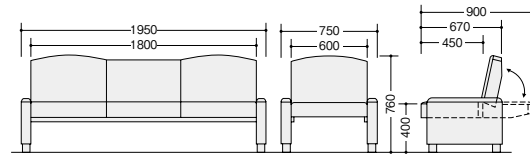

ソファベッド

ソファベッド

■ソファベッド(3人掛)  
**RC1083S-□** ¥197,000□  
外寸法/W1950×D670・900×H760  
張地:ビニールレザー張り  
(耐アルコール 耐次亜塩素酸 ノンフタル酸)  
質量:45kg

■ソファベッド(1人掛)  
**RC1081S-□** ¥118,400□  
外寸法/W750×D670・900×H760  
張地:ビニールレザー張り  
(耐アルコール 耐次亜塩素酸 ノンフタル酸)  
質量:18.6kg

RC1083S-GGの使用例です。

RC1081S-SBL(2脚)の使用例です。

RT102-NA

RT102H-NA

■テーブル 組立  
**RT102-NA** ¥47,600◇  
外寸法/W600×D400×H300  
天板:メラミン化粧板張り  
エッジ:MDF・ウレタン塗装仕上  
質量:7.7kg

■テーブル 組立  
**RT102H-NA** ¥51,900◇  
外寸法/W600×D400×H420  
天板:メラミン化粧板張り  
エッジ:MDF・ウレタン塗装仕上  
質量:8.5kg

RC1083S-□

RC1081S-□

■カラーサンプル(ビニールレザー) 抗菌社

ソファベッド 組立 NEW

**FAL-33-DGL** ¥247,700□  
ベッド使用時寸法/W1960×D920×H540×SH380  
張地:布・一部ビニールレザー張り

FAL-33-DGLの使用例です。

FAL-33-DGL

壁際に設置できる、ソファベッド。

背・座のスライド機構を採用。従来のソファベッドと異なり、倒しても壁際に背がはみ出しません。だから、壁面にぴったり設置しても大丈夫。必要なとき、すぐにベッドとして使用できます。

壁面にぴったり設置していても  
①座を上げて、  
手前にスライドさせながら…  
②背を倒せば、移動させなくても  
ベッドに早変わり。

ソファベッド 組立

**FAL-31-BR** ¥186,600□  
ベッド使用時寸法/W1985×D930×H540×SH410  
張地:ビニールレザー張り