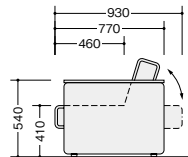

RC1083S-GGの使用例です。

RC1081S-SBL(2脚)の使用例です。

RT102-NA

RT102H-NA

■テーブル 組立  
**RT102-NA** ¥47,600◇  
外寸法/W600×D400×H300  
天板:メラミン化粧板張り  
エッジ:MDF・ウレタン塗装仕上  
質量:7.7kg

■テーブル 組立  
**RT102H-NA** ¥51,900◇  
外寸法/W600×D400×H420  
天板:メラミン化粧板張り  
エッジ:MDF・ウレタン塗装仕上  
質量:8.5kg

背・座のスライド機構を採用。従来のソファベッドと異なり、倒しても壁際に背がはみ出しません。だから、壁面にぴったり設置しても大丈夫。必要なとき、すぐにベッドとして使用できます。

壁面にぴったり設置していても  
①座を上げて、  
手前にスライドさせながら…  
②背を倒せば、移動させなくても  
ベッドに早変わり。

ソファベッド 組立

**FAL-31-BR** ¥186,600□  
ベッド使用時寸法/W1985×D930×H540×SH410  
張地:ビニールレザー張り

FAL-31-BRの使用例です。

FAL-31-BR

**FAL-31-BK** ¥186,600□  
ベッド使用時寸法/W1985×D930×H540×SH410  
張地:ビニールレザー張り

FAL-31-BKの使用例です。

FAL-31-BK

納期マーク説明

推奨商品 . . . . . ●お早めにお届けできる商品です。 ◆納入までに2週間程度必要です。 ■納入までに3~4週間程度必要です。  
○お早めにお届けできる商品です。 ◇納入までに2週間程度必要です。 □納入までに3~4週間程度必要です。 ※受注生産品のため納期をご確認ください。  
※納期につきましては時期や地域により異なる場合があります。事前に担当者にお問合せください。