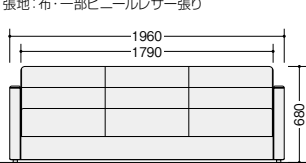

RC1083S-GGの使用例です。

RC1081S-SBL(2脚)の使用例です。

RT102-NA

RT102H-NA

■テーブル 組立  
**RT102-NA** ¥47,600◇  
外寸法/W600×D400×H300  
天板:メラミン化粧板張り  
エッジ:MDF・ウレタン塗装仕上  
質量:7.7kg

■テーブル 組立  
**RT102H-NA** ¥51,900◇  
外寸法/W600×D400×H420  
天板:メラミン化粧板張り  
エッジ:MDF・ウレタン塗装仕上  
質量:8.5kg

RC1083S-□

RC1081S-□

■カラーサンプル(ビニールレザー) 抗菌社

ソファベッド 組立 NEW

**FAL-33-DGL** ¥247,700□  
ベッド使用時寸法/W1960×D920×H540×SH380  
張地:布・一部ビニールレザー張り

FAL-33-DGLの使用例です。

FAL-33-DGL

壁際に設置できる、ソファベッド。

背・座のスライド機構を採用。従来のソファベッドと異なり、倒しても壁際に背がはみ出しません。だから、壁面にぴったり設置しても大丈夫。必要なとき、すぐにベッドとして使用できます。

壁面にぴったり設置していても  
①座を上げて、  
手前にスライドさせながら…  
②背を倒せば、移動させなくても  
ベッドに早変わり。

ソファベッド 組立

**FAL-31-BR** ¥186,600□  
ベッド使用時寸法/W1985×D930×H540×SH410  
張地:ビニールレザー張り