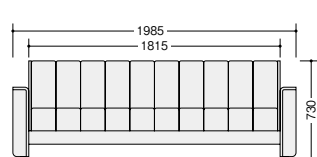

RC1083S-GGの使用例です。

RC1081S-SBL(2脚)の使用例です。

RT102-NA

RT102H-NA

■テーブル 組立  
**RT102-NA** ¥47,600◇  
外寸法/W600×D400×H300  
天板:メラミン化粧板張り  
エッジ:MDF・ウレタン塗装仕上  
質量:7.7kg

■テーブル 組立  
**RT102H-NA** ¥51,900◇  
外寸法/W600×D400×H420  
天板:メラミン化粧板張り  
エッジ:MDF・ウレタン塗装仕上  
質量:8.5kg

背・座のスライド機構を採用。従来のソファベッドと異なり、倒しても壁際に背がはみ出しません。だから、壁面にぴったり設置しても大丈夫。必要なとき、すぐにベッドとして使用できます。

壁面にぴったり設置していても  
①座を上げて、  
手前にスライドさせながら…  
②背を倒せば、移動させなくても  
ベッドに早変わり。

ソファベッド 組立

**FAL-31-BR** ¥186,600□  
ベッド使用時寸法/W1985×D930×H540×SH410  
張地:ビニールレザー張り

FAL-31-BRの使用例です。

FAL-31-BR

**FAL-31-BK** ¥186,600□  
ベッド使用時寸法/W1985×D930×H540×SH410  
張地:ビニールレザー張り

FAL-31-BKの使用例です。

FAL-31-BK

納期マーク説明

推奨商品 . . . . . ●お早めにお届けできる商品です。 ◆納入までに2週間程度必要です。 ■納入までに3~4週間程度必要です。  
○お早めにお届けできる商品です。 ◇納入までに2週間程度必要です。 □納入までに3~4週間程度必要です。 ※受注生産品のため納期をご確認ください。  
※納期につきましては時期や地域により異なる場合があります。事前に担当者にお問合せください。