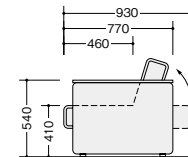

FAL-31-BRの使用例です。

FAL-31-BR

**FAL-31-BK** ¥186,600□  
ベッド使用時寸法/W1985×D930×H540×SH410  
張地:ビニールレザー張り

FAL-31-BKの使用例です。

FAL-31-BK

納期マーク説明

推奨商品 . . . . . ●お早めにお届けできる商品です。 ◆納入までに2週間程度必要です。 ■納入までに3~4週間程度必要です。  
○お早めにお届けできる商品です。 ◇納入までに2週間程度必要です。 □納入までに3~4週間程度必要です。 ※受注生産品のため納期をご確認ください。  
※納期につきましては時期や地域により異なる場合があります。事前に担当者にお問合せください。