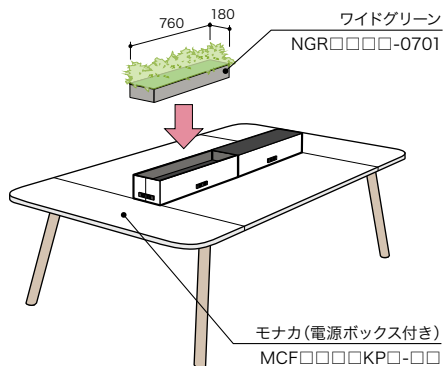

防災セキュリティ  
用品

アクセサリ

間仕切り  
建材

ラック・  
工場備品

福祉医療施設用  
家具

学校用家具

店舗用家具

ワイドグリーン(モナカ電源ボックス専用)

■共通仕様 土台:ベニヤ発泡剤(D180×H66)  
人工樹木:樹脂成型品

●**ご注意**

- ・ワイドグリーンは単体では使用できません。必ずワークテーブル (モナカ電源ボックス付き) と組み合わせてご使用ください。
- ・ワイドグリーンは人工樹木の為、色や形状に個体差があります。

ワイドグリーン(オプション)

取り付けイメージ

▶電源コンセント(2口)取り付け位置

●**ご注意**

- ・電源ボックスには耐荷重 (5kg) を超えて物を入れないでください。
- ・電源ボックスには本物の植栽を入れないでください。
- ・電源ボックスにはデスクトップパネルやモニタースタンドなどのオプションは取り付けできません。
- ・電源ボックスの電源6カ所タイプには6口以上、電源10カ所タイプには10口以上のOAタップを別途ご用意ください。