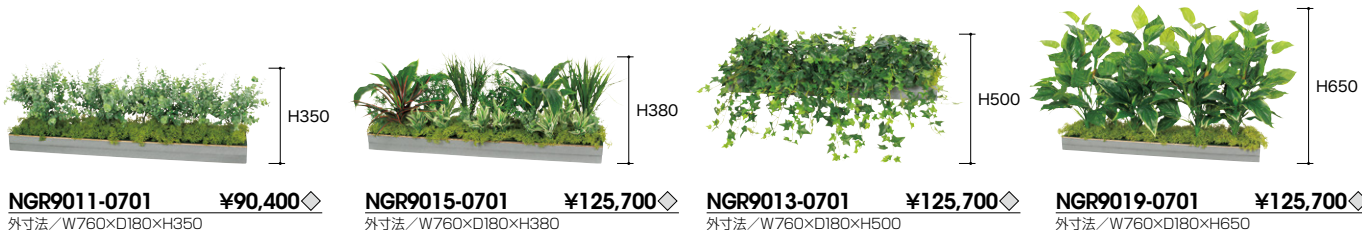

■共通仕様 土台:ベニヤ発泡剤(D180×H66)  
人工樹木:樹脂成型品

●**ご注意**

- ・ワイドグリーンは単体では使用できません。必ずワークテーブル (モナカ電源ボックス付き) と組み合わせてご使用ください。
- ・ワイドグリーンは人工樹木の為、色や形状に個体差があります。

ワイドグリーン(オプション)

取り付けイメージ

▶電源コンセント(2口)取り付け位置

●**ご注意**

- ・電源ボックスには耐荷重 (5kg) を超えて物を入れないでください。
- ・電源ボックスには本物の植栽を入れないでください。
- ・電源ボックスにはデスクトップパネルやモニタースタンドなどのオプションは取り付けできません。
- ・電源ボックスの電源6カ所タイプには6口以上、電源10カ所タイプには10口以上のOAタップを別途ご用意ください。

▶プランターボックス(PBX型)専用のワイドグリーンはP428を参照ください。

納期マーク説明

推奨商品 ..... ●お早めにお届けできる商品です。 ◆納入までに2週間程度必要です。 ■納入までに3~4週間程度必要です。  
 ○お早めにお届けできる商品です。 ◇納入までに2週間程度必要です。 □納入までに3~4週間程度必要です。 ※受注生産品のため納期をご確認ください。  
 ※納期につきましては時期や地域により異なる場合があります。事前に担当者にお問合せください。