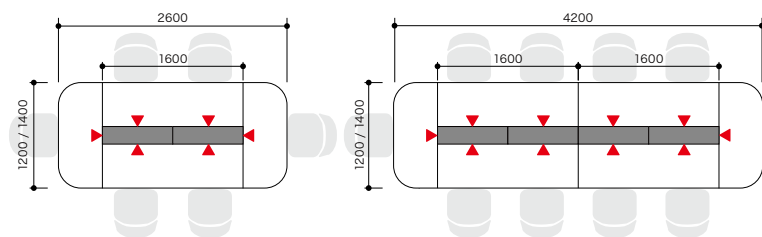

■共通仕様 土台:ベニヤ発泡剤(D180×H66)  
人工樹木:樹脂成型品

●**ご注意**

- ・ワイドグリーンは単体では使用できません。必ずワークテーブル (モナカ電源ボックス付き) と組み合わせてご使用ください。
- ・ワイドグリーンは人工樹木の為、色や形状に個体差があります。

ワイドグリーン(オプション)

取り付けイメージ

▶電源コンセント(2口)取り付け位置

●**ご注意**

- ・電源ボックスには耐荷重 (5kg) を超えて物を入れないでください。
- ・電源ボックスには本物の植栽を入れないでください。
- ・電源ボックスにはデスクトップパネルやモニタースタンドなどのオプションは取り付けできません。
- ・電源ボックスの電源6カ所タイプには6口以上、電源10カ所タイプには10口以上のOAタップを別途ご用意ください。