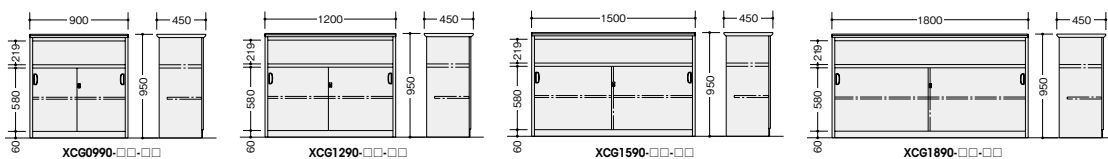

ハイカウンター（鍵付・総扉タイプ）

品番	価格				棚寸法	棚板
	-WH-W	-WS-BS	-WMW-AMW	-WWN-AWN		
XCG0990A-□□-□□	¥143,600	¥176,300		¥181,900	W 895×D314	2枚
XCG1290A-□□-□□	¥167,300	¥211,200		¥217,800	W1195×D314	2枚
XCG1590A-□□-□□	¥184,000	¥239,500		¥247,200	W 745×D314	4枚
XCG1890A-□□-□□	¥201,900	¥269,600		¥278,500	W 895×D314	4枚

●ご注意 必ずエンドパネルを取り付けてご使用ください。

ハイカウンター（鍵付・棚付タイプ）

品番	価格				棚寸法	棚板
	-WH-W	-WS-BS	-WMW-AMW	-WWN-AWN		
XCG0990-□□-□□	¥154,500	¥187,100		¥192,600	W 895×D314	1枚
XCG1290-□□-□□	¥179,500	¥223,500		¥230,100	W1195×D314	1枚
XCG1590-□□-□□	¥196,000	¥251,600		¥259,300	W 745×D314	2枚
XCG1890-□□-□□	¥214,600	¥282,400		¥291,100	W 895×D314	2枚

●ご注意 必ずエンドパネルを取り付けてご使用ください。

ハイカウンター（オープンタイプ）

品番	価格				棚寸法	棚板
	-WH-W	-WS-BS	-WMW-AMW	-WWN-AWN		
XCG0990N-□□-□□	¥138,000	¥170,700		¥176,200	W 895×D314	2枚
XCG1290N-□□-□□	¥159,900	¥203,900		¥210,500	W1195×D314	2枚
XCG1590N-□□-□□	¥176,600	¥232,000		¥239,700	W 745×D314	4枚
XCG1890N-□□-□□	¥194,800	¥262,600		¥271,300	W 895×D314	4枚

XCGKP-H-□  
¥47,000  
-MW ■ / -WN ●  
外寸法 / W460×D25×H952

- ワークシステム
- デスクシステム
- クローズド・オープン・ロケーション
- ワークチェア
- ミーティングチェア
- ミーティングテーブル
- オフィスラウンジ
- プレゼンテーション機器・黒板
- 収納家具
- 書庫・キャビネット
- ロッカー
- 役員用家具
- 応接用家具
- コピーチェア
- カウンター
- 金庫
- 防災セキュリティ用品
- アクセサリ
- 間仕切り・建材
- ラック・工場備品
- 福祉施設用家具
- 学校用家具
- 店舗用家具