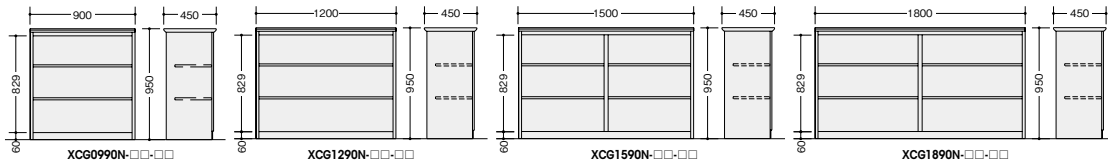

●ご注意 必ずエンドパネルを取り付けてご使用ください。

ハイカウンター（鍵付・棚付タイプ）

品番	価格				棚寸法	棚板
	-WH-W	-WS-BS	-WMW-AMW	-WWN-AWN		
XCG0990-□□-□□	¥154,500	¥187,100		¥192,600	W 895×D314	1枚
XCG1290-□□-□□	¥179,500	¥223,500		¥230,100	W1195×D314	1枚
XCG1590-□□-□□	¥196,000	¥251,600		¥259,300	W 745×D314	2枚
XCG1890-□□-□□	¥214,600	¥282,400		¥291,100	W 895×D314	2枚

●ご注意 必ずエンドパネルを取り付けてご使用ください。

ハイカウンター（オープンタイプ）

品番	価格				棚寸法	棚板
	-WH-W	-WS-BS	-WMW-AMW	-WWN-AWN		
XCG0990N-□□-□□	¥138,000	¥170,700		¥176,200	W 895×D314	2枚
XCG1290N-□□-□□	¥159,900	¥203,900		¥210,500	W1195×D314	2枚
XCG1590N-□□-□□	¥176,600	¥232,000		¥239,700	W 745×D314	4枚
XCG1890N-□□-□□	¥194,800	¥262,600		¥271,300	W 895×D314	4枚

●ご注意 必ずエンドパネルを取り付けてご使用ください。

**天板エッジ**  
お客様側の天板のエッジは、直線的でシャープな印象となっています。

**フロントパネル**  
フロントパネルの上部に配置されたステンレス製のラインが更に高級感を高めます。

**巾木**  
美しいヘアライン仕様のステンレス製で、そのすぐれたデザイン性が空間にモダンなイメージを演出します。

エンドパネル

XCGKP-H-□  
¥41,700  
-H ■ / -S ●  
外寸法 / W460×D25×H952

XCGKP-H-□  
¥47,000  
-MW ■ / -WN ●  
外寸法 / W460×D25×H952

- ワークシステム
- デスクシステム
- クローズド・オープン・ロケーション
- ワークチェア
- ミーティングチェア
- ミーティングテーブル
- オフィスラウンジ
- プレゼンテーション機器・黒板
- 収納家具
- 書庫・キャビネット
- ロッカー
- 役員用家具
- 応接用家具
- コピーチェア
- カウンター
- 金庫
- 防災セキュリティ用品
- アクセサリ
- 間仕切り・建材
- ラック・工場備品
- 福祉施設用家具
- 学校用家具
- 店舗用家具