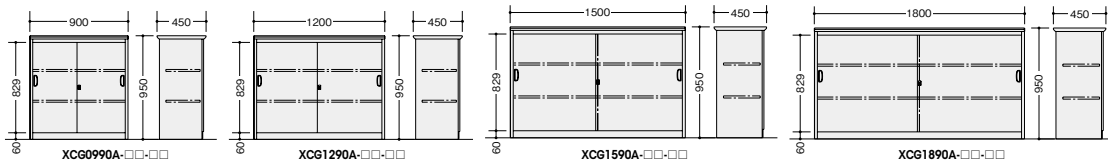

ハイカウンター（鍵付・総扉タイプ）

品番	価格				棚寸法	棚板
	-WH-W	-WS-BS	-WMW-AMW	-WWN-AWN		
XCG0990A-□□-□□	¥143,600	¥176,300		¥181,900	W 895×D314	2枚
XCG1290A-□□-□□	¥167,300	¥211,200		¥217,800	W1195×D314	2枚
XCG1590A-□□-□□	¥184,000	¥239,500		¥247,200	W 745×D314	4枚
XCG1890A-□□-□□	¥201,900	¥269,600		¥278,500	W 895×D314	4枚

●ご注意 必ずエンドパネルを取り付けてご使用ください。

ハイカウンター（鍵付・棚付タイプ）

品番	価格				棚寸法	棚板
	-WH-W	-WS-BS	-WMW-AMW	-WWN-AWN		
XCG0990-□□-□□	¥154,500	¥187,100		¥192,600	W 895×D314	1枚
XCG1290-□□-□□	¥179,500	¥223,500		¥230,100	W1195×D314	1枚
XCG1590-□□-□□	¥196,000	¥251,600		¥259,300	W 745×D314	2枚
XCG1890-□□-□□	¥214,600	¥282,400		¥291,100	W 895×D314	2枚

●ご注意 必ずエンドパネルを取り付けてご使用ください。

ハイカウンター（オープンタイプ）

品番	価格				棚寸法	棚板
	-WH-W	-WS-BS	-WMW-AMW	-WWN-AWN		
XCG0990N-□□-□□	¥138,000	¥170,700		¥176,200	W 895×D314	2枚
XCG1290N-□□-□□	¥159,900	¥203,900		¥210,500	W1195×D314	2枚
XCG1590N-□□-□□	¥176,600	¥232,000		¥239,700	W 745×D314	4枚
XCG1890N-□□-□□	¥194,800	¥262,600		¥271,300	W 895×D314	4枚

XCGKP-H-□  
¥47,000  
-MW ■ / -WN ●  
外寸法 / W460×D25×H952

- ワークシステム
- デスクシステム
- クローズド・オープン・ロケーション
- ワークチェア
- ミーティングチェア
- ミーティングテーブル
- オフィスラウンジ
- プレゼンテーション機器・黒板
- 収納家具
- 書庫・キャビネット
- ロッカー
- 役員用家具
- 応接用家具
- コピーチェア
- カウンター
- 金庫
- 防災セキュリティ用品
- アクセサリ
- 間仕切り・建材
- ラック・工場備品
- 福祉施設用家具
- 学校用家具
- 店舗用家具