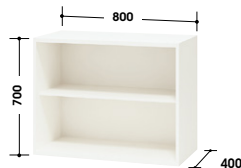

-WMW-AMW / -WWN-AWN

-BMW-AMW / -BWN-AWN

外寸法 / W1800xD840xH950

配線ダクト付

組込用書庫 **施工**

■オープン書庫
CWS-0807K-W
¥38,700

外寸法 / W800xD400xH700
内寸法 / W760xD399xH650
付属品: 棚板1枚

■両開き書庫
CWS-0907K-WW
¥62,200

外寸法 / W899xD400xH700
内寸法 / W859xD365xH650
付属品: 棚板1枚
ラッチ付 インジケーターキー

■トレー書庫(コンビ型A4用)
CWS-0907ALC-W
¥118,300

外寸法 / W899xD400xH700
引出し内寸法浅型 / W233xD315xH31
引出し内寸法深型 / W233xD315xH69
3別浅型9段・深型4段A4用

■スチール引き出し書庫
CWS-0907H-WW
¥59,600