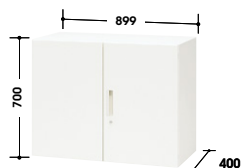

-WMW-AMW / -WWN-AWN

-BMW-AMW / -BWN-AWN

外寸法 / W1800xD840xH950

配線ダクト付

組込用書庫 **施工**

■オープン書庫
CWS-0807K-W
¥38,700

外寸法 / W800xD400xH700
内寸法 / W760xD399xH650
付属品: 棚板1枚

■両開き書庫
CWS-0907K-WW
¥62,200

外寸法 / W899xD400xH700
内寸法 / W859xD365xH650
付属品: 棚板1枚
ラッチ付 インジケーターキー

■トレー書庫(コンビ型A4用)
CWS-0907ALC-W
¥118,300

外寸法 / W899xD400xH700
引出し内寸法浅型 / W233xD315xH31
引出し内寸法深型 / W233xD315xH69
3別浅型9段・深型4段A4用

■スチール引き出し書庫
CWS-0907H-WW
¥59,600