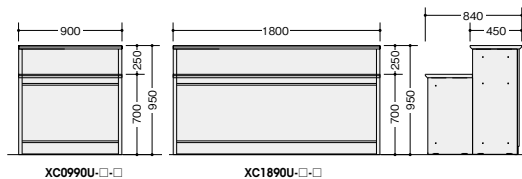

-WMW-AMW / -WWN-AWN

-BMW-AMW / -BWN-AWN

外寸法 / W1800xD840xH950

配線ダクト付

組込用書庫 **施工**

■オープン書庫
CWS-0807K-W
¥38,700

外寸法 / W800xD400xH700
内寸法 / W760xD399xH650
付属品: 棚板1枚

■両開き書庫
CWS-0907K-WW
¥62,200

外寸法 / W899xD400xH700
内寸法 / W859xD365xH650
付属品: 棚板1枚
ラッチ付 インジケーターキー

■トレー書庫(コンビ型A4用)
CWS-0907ALC-W
¥118,300

外寸法 / W899xD400xH700
引出し内寸法浅型 / W233xD315xH31
引出し内寸法深型 / W233xD315xH69
3別浅型9段・深型4段A4用

■スチール引き出し書庫
CWS-0907H-WW
¥59,600