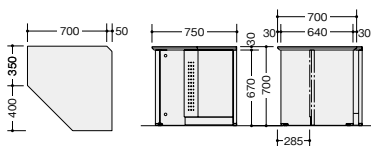

ローカウンター (車イス対応タイプ) **組立**

品番	価格				付属品
	-WH-W  / -WS-W -BH-B  / -BS-B	-WS-BS  / -BS-BS	-WMW-W  / -WWN-W -BMW-B  / -BWN-B	-WMW-AMW  / -WWN-AWN -BMW-AMW  / -BWN-AWN	
XC1280C-□□□□	¥147,900	¥176,800	¥156,400	¥185,200	配線ダクト
XC1680C-□□□□	¥168,900	¥227,500	¥179,900	¥238,500	配線ダクト
XC1880C-□□□□	¥174,900	¥239,600	¥188,400	¥253,200	配線ダクト

外ローコーナー (90°) **施工** ※単体での使用はできません。必ずローカウンターと連結してご使用ください。

- XC1270-□□□□ ¥192,400
- WH-W / -WS-W   
-BH-B / -BS-B
- XC1670-□□□□ ¥235,700
- WS-BS / -BS-BS

- XCR9070-□□□□ ¥197,500
- WMW-W / -WWN-W   
-BMW-B / -BWN-B
- XCR9070-□□□□ ¥240,800
- WMW-AMW / -WWN-AWN   
-BMW-AMW / -BWN-AWN

棚板 (ローカウンター用) **組立**

- XCTP-12-□ ¥ 9,900  
外寸法 / W1135×D260×H20  
W1200mm用
- XCTP-16-□ ¥13,000  
外寸法 / W1535×D260×H20  
W1600mm用
- XCTP-18-□ ¥13,000  
外寸法 / W1735×D260×H20  
-W / -B   
W1800mm用

**OPTION**