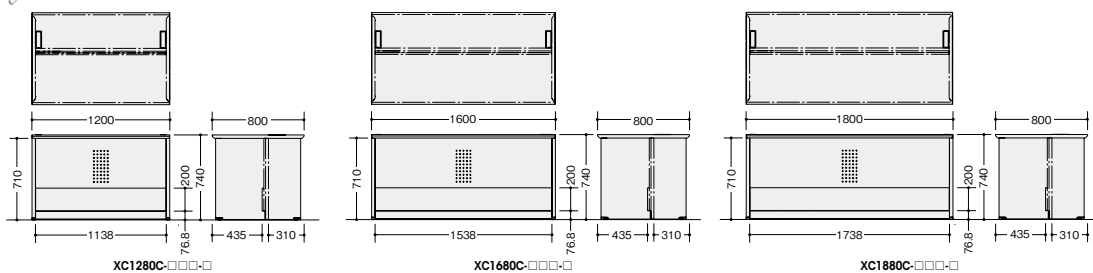

カウンター (XC型) **GPN**

ローカウンター **組立**

XC1270-WWN-W

品番	価格				付属品
	-WH-W  / -WS-W -BH-B  / -BS-B	-WS-BS  / -BS-BS	-WMW-W  / -WWN-W -BMW-B  / -BWN-B	-WMW-AMW  / -WWN-AWN -BMW-AMW  / -BWN-AWN	
XC1270-□□□□	¥135,500	¥158,400	¥143,000	¥165,900	配線ダクト
XC1670-□□□□	¥154,300	¥200,600	¥164,400	¥210,700	配線ダクト
XC1870-□□□□	¥160,000	¥211,300	¥172,600	¥223,800	配線ダクト

ローカウンター (車イス対応タイプ) **組立**

品番	価格				付属品
	-WH-W  / -WS-W -BH-B  / -BS-B	-WS-BS  / -BS-BS	-WMW-W  / -WWN-W -BMW-B  / -BWN-B	-WMW-AMW  / -WWN-AWN -BMW-AMW  / -BWN-AWN	
XC1280C-□□□□	¥147,900	¥176,800	¥156,400	¥185,200	配線ダクト
XC1680C-□□□□	¥168,900	¥227,500	¥179,900	¥238,500	配線ダクト
XC1880C-□□□□	¥174,900	¥239,600	¥188,400	¥253,200	配線ダクト

棚板 (ローカウンター用) **組立**

- XCTP-12-□ ¥ 9,900  
外寸法 / W1135×D260×H20  
W1200mm用
- XCTP-16-□ ¥13,000  
外寸法 / W1535×D260×H20  
W1600mm用
- XCTP-18-□ ¥13,000  
外寸法 / W1735×D260×H20  
-W / -B   
W1800mm用

**OPTION**

■コンセント  
NEK3P-2 ¥8,300 ●

外寸法 / W109×D30×H25  
コード長さ: 2.5m 3Pコンセント (2ヶ口)  
15A・125V (1500Wまで)

■情報コンセント (情報用)  
NEKC6-2 ¥10,400 ●

情報用2ヶ

情報用 CAT-6 (8極8芯) 対応LAN用中継コネクタです。100BASE-TX、100BASE-TXにご使用できます。(※CAT-5もご使用できます。)