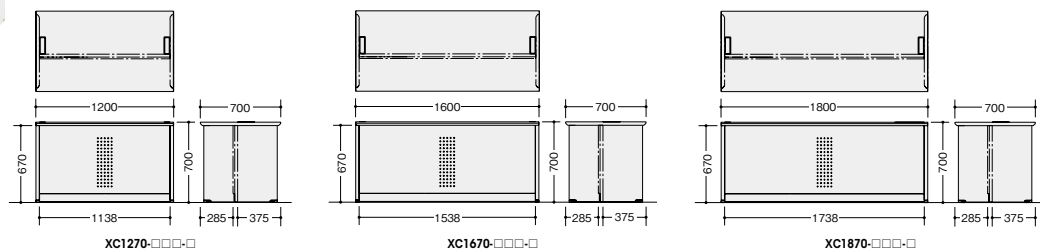

カウンター (XC型) **GPN**

ローカウンター **組立**

XC1270-WWN-W

品番	価格				付属品
	-WH-W  / -WS-W -BH-B  / -BS-B	-WS-BS  / -BS-BS	-WMW-W  / -WWN-W -BMW-B  / -BWN-B	-WMW-AMW  / -WWN-AWN -BMW-AMW  / -BWN-AWN	
XC1270-□□□□	¥135,500	¥158,400	¥143,000	¥165,900	配線ダクト
XC1670-□□□□	¥154,300	¥200,600	¥164,400	¥210,700	配線ダクト
XC1870-□□□□	¥160,000	¥211,300	¥172,600	¥223,800	配線ダクト

ローカウンター (車イス対応タイプ) **組立**

品番	価格				付属品
	-WH-W  / -WS-W -BH-B  / -BS-B	-WS-BS  / -BS-BS	-WMW-W  / -WWN-W -BMW-B  / -BWN-B	-WMW-AMW  / -WWN-AWN -BMW-AMW  / -BWN-AWN	
XC1280C-□□□□	¥147,900	¥176,800	¥156,400	¥185,200	配線ダクト
XC1680C-□□□□	¥168,900	¥227,500	¥179,900	¥238,500	配線ダクト
XC1880C-□□□□	¥174,900	¥239,600	¥188,400	¥253,200	配線ダクト

棚板 (ローカウンター用) **組立**

- XCTP-12-□ ¥ 9,900  
外寸法 / W1135×D260×H20  
W1200mm用
- XCTP-16-□ ¥13,000  
外寸法 / W1535×D260×H20  
W1600mm用
- XCTP-18-□ ¥13,000  
外寸法 / W1735×D260×H20  
-W / -B   
W1800mm用

**OPTION**

■コンセント  
NEK3P-2 ¥8,300 ●

外寸法 / W109×D30×H25  
コード長さ: 2.5m 3Pコンセント (2ヶ口)  
15A・125V (1500Wまで)

■情報コンセント (情報用)  
NEKC6-2 ¥10,400 ●

情報用2ヶ

情報用 CAT-6 (8極8芯) 対応LAN用中継コネクタです。100BASE-TX、100BASE-TXにご使用できます。(※CAT-5もご使用できます。)