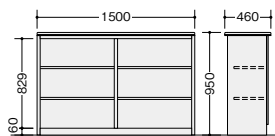

SNC1590N-□