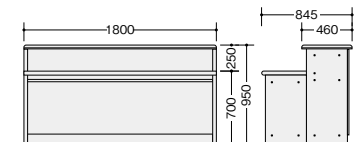

SNC1890U-AWL

SNC0990U-□ ¥157,100

-AWH□/-AWL□/-AWH-BL□
 外寸法 / W900×D845×H950
 配線ダクト付

SNC0990U-□

SNC1890U-□ ¥209,400

-AWH□/-AWL□/-AWH-BL□
 外寸法 / W1800×D845×H950
 配線ダクト付

SNC1890U-□

外ハイコーナー (90°) **施工**

SNCR9090-AWH

SNCR9090-AWL

SNCR9090-AWH-BL

SNCR9090-□ ¥117,100

-AWH□/-AWL□/-AWH-BL□
 外寸法 / W655×D655×H950

お客様側から見た図です。

内ハイコーナー (90°) **施工**

SNCR9091-AWH

SNCR9091-AWL

SNCR9091-AWH-BL

SNCR9091-□ ¥117,100

-AWH□/-AWL□/-AWH-BL□
 外寸法 / W655×D655×H950

お客様側から見た図です。

グリーン購入法適合商品: 品番を緑色で表示しています。*表示価格は税抜き価格です。**組立** **施工** 別途費用を申し受けます。