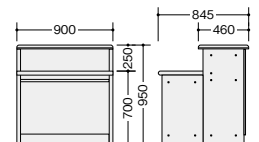

SNC1290N-□ ¥86,800

-AWH□/-AWL□/-AWH-BL□
 外寸法 / W1200×D460×H950
 棚寸法 / W1195×D314
 付属品: 棚板2枚

SNC1590N-□ ¥94,900

-AWH□/-AWL□/-AWH-BL□
 外寸法 / W1500×D460×H950
 棚寸法 / W1495×D314
 付属品: 棚板4枚

SNC1890N-□ ¥103,400

-AWH□/-AWL□/-AWH-BL□
 外寸法 / W1800×D460×H950
 棚寸法 / W1795×D314
 付属品: 棚板4枚

SNC0990N-□

SNC1290N-□

SNC1590N-□

SNC1890N-□

受付用カウンター **組立** **GPN**

SNC0990U-AWH

SNC0990U-AWL

SNC1890U-AWH

SNC1890U-AWL

SNC0990U-□ ¥157,100

-AWH□/-AWL□/-AWH-BL□
 外寸法 / W900×D845×H950
 配線ダクト付

SNC0990U-□

SNC1890U-□ ¥209,400

-AWH□/-AWL□/-AWH-BL□
 外寸法 / W1800×D845×H950
 配線ダクト付

SNC1890U-□

外ハイコーナー (90°) **施工**

SNCR9091-AWL

SNCR9091-AWH-BL

SNCR9091-□ ¥117,100

-AWH□/-AWL□/-AWH-BL□
 外寸法 / W655×D655×H950

お客様側から見た図です。

グリーン購入法適合商品: 品番を緑色で表示しています。*表示価格は税抜き価格です。**組立** **施工** 別途費用を申し受けます。