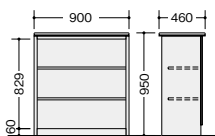

カウンター (SNC型) **GPN**

ハイカウンター (オープンタイプ) **GPN**

SNC0990N-AWH

SNC0990N-AWL

SNC1890N-AWH

SNC1890N-AWL

SNC0990N-□ ¥68,100

-AWH□/-AWL□/-AWH-BL□
 外寸法 / W900×D460×H950
 棚寸法 / W895×D314
 付属品: 棚板2枚

SNC1290N-□ ¥86,800

-AWH□/-AWL□/-AWH-BL□
 外寸法 / W1200×D460×H950
 棚寸法 / W1195×D314
 付属品: 棚板2枚

SNC1590N-□ ¥94,900

-AWH□/-AWL□/-AWH-BL□
 外寸法 / W1500×D460×H950
 棚寸法 / W1495×D314
 付属品: 棚板4枚

SNC1890N-□ ¥103,400

-AWH□/-AWL□/-AWH-BL□
 外寸法 / W1800×D460×H950
 棚寸法 / W1795×D314
 付属品: 棚板4枚

SNC1890U-AWL

SNC0990U-□ ¥157,100

-AWH□/-AWL□/-AWH-BL□
 外寸法 / W900×D845×H950
 配線ダクト付

SNC0990U-□

SNC1890U-□ ¥209,400

-AWH□/-AWL□/-AWH-BL□
 外寸法 / W1800×D845×H950
 配線ダクト付

SNC1890U-□

外ハイコーナー (90°) **施工**

SNCR9091-AWL

SNCR9091-AWH-BL

SNCR9091-□ ¥117,100

-AWH□/-AWL□/-AWH-BL□
 外寸法 / W655×D655×H950

お客様側から見た図です。

グリーン購入法適合商品: 品番を緑色で表示しています。*表示価格は税抜き価格です。**組立** **施工** 別途費用を申し受けます。