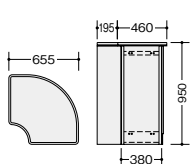

SNC1290N-□ ¥86,800

-AWH□/-AWL□/-AWH-BL□
 外寸法 / W1200×D460×H950
 棚寸法 / W1195×D314
 付属品: 棚板2枚

SNC1590N-□ ¥94,900

-AWH□/-AWL□/-AWH-BL□
 外寸法 / W1500×D460×H950
 棚寸法 / W1495×D314
 付属品: 棚板4枚

SNC1890N-□ ¥103,400

-AWH□/-AWL□/-AWH-BL□
 外寸法 / W1800×D460×H950
 棚寸法 / W1795×D314
 付属品: 棚板4枚

SNC1890U-AWL

SNC0990U-□ ¥157,100

-AWH□/-AWL□/-AWH-BL□
 外寸法 / W900×D845×H950
 配線ダクト付

SNC0990U-□

SNC1890U-□ ¥209,400

-AWH□/-AWL□/-AWH-BL□
 外寸法 / W1800×D845×H950
 配線ダクト付

SNC1890U-□

外ハイコーナー (90°) **施工**

SNCR9090-AWH

SNCR9090-AWL

SNCR9090-AWH-BL

SNCR9090-□ ¥117,100

-AWH□/-AWL□/-AWH-BL□
 外寸法 / W655×D655×H950

お客様側から見た図です。

内ハイコーナー (90°) **施工**

SNCR9091-AWH

SNCR9091-AWL

SNCR9091-AWH-BL

SNCR9091-□ ¥117,100

-AWH□/-AWL□/-AWH-BL□
 外寸法 / W655×D655×H950

お客様側から見た図です。

グリーン購入法適合商品: 品番を緑色で表示しています。*表示価格は税抜き価格です。**組立** **施工** 別途費用を申し受けます。