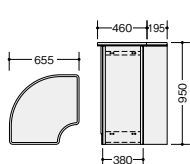

SNC1290N-□ ¥86,800

-AWH□/-AWL□/-AWH-BL□
 外寸法 / W1200×D460×H950
 棚寸法 / W1195×D314
 付属品: 棚板2枚

SNC1590N-□ ¥94,900

-AWH□/-AWL□/-AWH-BL□
 外寸法 / W1500×D460×H950
 棚寸法 / W1495×D314
 付属品: 棚板4枚

SNC1890N-□ ¥103,400

-AWH□/-AWL□/-AWH-BL□
 外寸法 / W1800×D460×H950
 棚寸法 / W1795×D314
 付属品: 棚板4枚

SNC1890U-AWL

SNC0990U-□ ¥157,100

-AWH□/-AWL□/-AWH-BL□
 外寸法 / W900×D845×H950
 配線ダクト付

SNC0990U-□

SNC1890U-□ ¥209,400

-AWH□/-AWL□/-AWH-BL□
 外寸法 / W1800×D845×H950
 配線ダクト付

SNC1890U-□

外ハイコーナー (90°) **施工**

SNCR9090-AWH

SNCR9090-AWL

SNCR9090-AWH-BL

SNCR9090-□ ¥117,100

-AWH□/-AWL□/-AWH-BL□
 外寸法 / W655×D655×H950

お客様側から見た図です。

内ハイコーナー (90°) **施工**

SNCR9091-AWH

SNCR9091-AWL

SNCR9091-AWH-BL

SNCR9091-□ ¥117,100

-AWH□/-AWL□/-AWH-BL□
 外寸法 / W655×D655×H950

お客様側から見た図です。

グリーン購入法適合商品: 品番を緑色で表示しています。*表示価格は税抜き価格です。**組立** **施工** 別途費用を申し受けます。