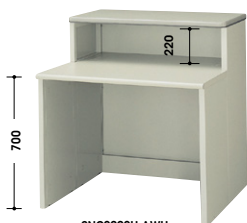

SNC1290N-□ ¥86,800

-AWH□/-AWL□/-AWH-BL□
 外寸法 / W1200×D460×H950
 棚寸法 / W1195×D314
 付属品: 棚板2枚

SNC1590N-□ ¥94,900

-AWH□/-AWL□/-AWH-BL□
 外寸法 / W1500×D460×H950
 棚寸法 / W1495×D314
 付属品: 棚板4枚

SNC1890N-□ ¥103,400

-AWH□/-AWL□/-AWH-BL□
 外寸法 / W1800×D460×H950
 棚寸法 / W1795×D314
 付属品: 棚板4枚

SNC0990N-□

SNC1290N-□

SNC1590N-□

SNC1890N-□

受付用カウンター **組立** **GPN**

SNC0990U-AWH

SNC0990U-AWL

SNC1890U-AWH

SNC1890U-AWL

SNC0990U-□ ¥157,100

-AWH□/-AWL□/-AWH-BL□
 外寸法 / W900×D845×H950
 配線ダクト付

SNC0990U-□

SNC1890U-□ ¥209,400

-AWH□/-AWL□/-AWH-BL□
 外寸法 / W1800×D845×H950
 配線ダクト付

SNC1890U-□

外ハイコーナー (90°) **施工**