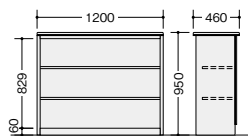

SNC1290N-□