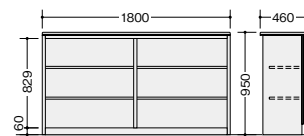

SNC1890N-□