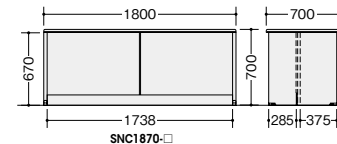

ローカウンター **組立**

SNC1270-AWH

SNC1270-□ ¥91,600
-AWH□/-AWL☒/-AWH-BL☒
外寸法/W1200×D700×H700

お客様側です。

SNC1870-AWH

SNC1670-□ ¥103,400
-AWH□/-AWL☒/-AWH-BL☒
外寸法/W1600×D700×H700

お客様側です。

SNC1870-AWH-BL

SNC1870-□ ¥106,000
-AWH□/-AWL☒/-AWH-BL☒
外寸法/W1800×D700×H700

ローカウンター(車イス対応タイプ) **組立**

SNC1680C-AWH

SNC1680C-AWL

SNC1280C-□ ¥104,400
外寸法/W1200×D800×H740
SNC1680C-□ ¥117,800
外寸法/W1600×D800×H740
SNC1880C-□ ¥120,900
-AWH☒/-AWL☒/-AWH-BL☒
外寸法/W1800×D800×H740

SNCR9070-□ ¥121,200
-AWH☒/-AWL☒/-AWH-BL☒
外寸法/W900×D900×H700

内ローコーナー(90°) **施工**

SNCR9071-AWH

SNCR9071-AWH

SNCR9071-AWH-BL

SNCR9071-□ ¥121,200
-AWH☒/-AWL☒/-AWH-BL☒
外寸法/W900×D900×H700

※単体での使用はできません。必ずローカウンターと連結してご使用ください。