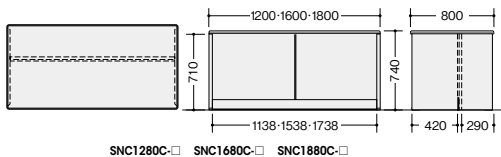

SNC1870-□ ¥106,000
-AWH□/-AWL☒/-AWH-BL☒
外寸法/W1800×D700×H700

ローカウンター(車イス対応タイプ) **組立**

SNC1680C-AWH

SNC1680C-AWL

SNC1280C-□ ¥104,400
外寸法/W1200×D800×H740
SNC1680C-□ ¥117,800
外寸法/W1600×D800×H740
SNC1880C-□ ¥120,900
-AWH☒/-AWL☒/-AWH-BL☒
外寸法/W1800×D800×H740

ワゴン収納

ローカウンターには、NED型デスクのワゴンが収納できます。棚板との併用はできません。

- ワークシステム
- デスクシステム
- クローズド・ローパーティション
- ワークチェア
- ミーティングチェア
- ミーティングテーブル
- オフィスラウンジ
- プレゼンテーション機器・黒板

外ローコーナー(90°) **施工**

SNCR9070-AWH

SNCR9070-AWH

SNCR9070-AWH-BL