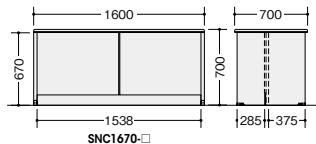

ローカウンター **組立**

SNC1270-AWH

SNC1270-□ ¥91,600
-AWH□/-AWL☒/-AWH-BL☒
外寸法/W1200×D700×H700

お客様側です。

SNC1870-AWH

SNC1670-□ ¥103,400
-AWH□/-AWL☒/-AWH-BL☒
外寸法/W1600×D700×H700

お客様側です。

SNC1870-AWH-BL

SNC1870-□ ¥106,000
-AWH□/-AWL☒/-AWH-BL☒
外寸法/W1800×D700×H700

ローカウンター(車イス対応タイプ) **組立**

SNC1680C-AWH

SNC1680C-AWL

SNC1280C-□ ¥104,400
外寸法/W1200×D800×H740
SNC1680C-□ ¥117,800
外寸法/W1600×D800×H740
SNC1880C-□ ¥120,900
-AWH☒/-AWL☒/-AWH-BL☒
外寸法/W1800×D800×H740

SNCR9070-□ ¥121,200
-AWH☒/-AWL☒/-AWH-BL☒
外寸法/W900×D900×H700

内ローコーナー(90°) **施工**

SNCR9071-AWH

SNCR9071-AWH

SNCR9071-AWH-BL

SNCR9071-□ ¥121,200
-AWH☒/-AWL☒/-AWH-BL☒
外寸法/W900×D900×H700

※単体での使用はできません。必ずローカウンターと連結してご使用ください。