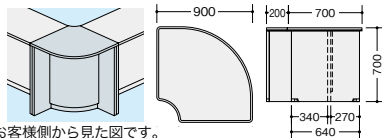

ワゴン収納

ローカウンターには、NED型デスクのワゴンが収納できます。棚板との併用はできません。

- ワークシステム
- デスクシステム
- クローズド・ローパーティション
- ワークチェア
- ミーティングチェア
- ミーティングテーブル
- オフィスラウンジ
- プレゼンテーション機器・黒板

外ローコーナー(90°) **施工**

SNCR9070-AWH

SNCR9070-AWH

SNCR9070-AWH-BL

SNCR9070-□ ¥121,200
-AWH☒/-AWL☒/-AWH-BL☒
外寸法/W900×D900×H700

内ローコーナー(90°) **施工**

SNCR9071-AWH

SNCR9071-AWH

SNCR9071-AWH-BL

SNCR9071-□ ¥121,200
-AWH☒/-AWL☒/-AWH-BL☒
外寸法/W900×D900×H700

※単体での使用はできません。必ずローカウンターと連結してご使用ください。