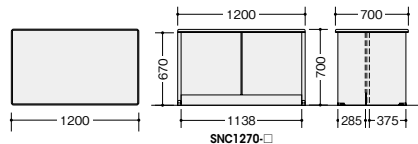

ローカウンター **組立**

SNC1270-AWH

SNC1270-□ ¥91,600
-AWH□/-AWL☒/-AWH-BL☒
外寸法/W1200×D700×H700

お客様側です。

SNC1870-AWH

SNC1670-□ ¥103,400
-AWH□/-AWL☒/-AWH-BL☒
外寸法/W1600×D700×H700

お客様側です。

SNC1870-AWH-BL

SNC1870-□ ¥106,000
-AWH□/-AWL☒/-AWH-BL☒
外寸法/W1800×D700×H700

ローカウンター(車イス対応タイプ) **組立**

SNC1680C-AWH

SNC1680C-AWL

SNC1280C-□ ¥104,400
外寸法/W1200×D800×H740
SNC1680C-□ ¥117,800
外寸法/W1600×D800×H740
SNC1880C-□ ¥120,900
-AWH☒/-AWL☒/-AWH-BL☒
外寸法/W1800×D800×H740

SNCR9070-□ ¥121,200
-AWH☒/-AWL☒/-AWH-BL☒
外寸法/W900×D900×H700

内ローコーナー(90°) **施工**

SNCR9071-AWH

SNCR9071-AWH

SNCR9071-AWH-BL

SNCR9071-□ ¥121,200
-AWH☒/-AWL☒/-AWH-BL☒
外寸法/W900×D900×H700

※単体での使用はできません。必ずローカウンターと連結してご使用ください。