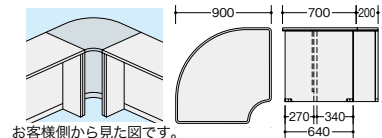

SNCR9070-□ ¥121,200
-AWH☒/-AWL☒/-AWH-BL☒
外寸法/W900×D900×H700

内ローコーナー(90°) **施工**

SNCR9071-AWH

SNCR9071-AWH

SNCR9071-AWH-BL

SNCR9071-□ ¥121,200
-AWH☒/-AWL☒/-AWH-BL☒
外寸法/W900×D900×H700

※単体での使用はできません。必ずローカウンターと連結してご使用ください。

- 収納家具
- 書庫・キャビネット
- ロッカー
- 役員用家具
- 応接用家具
- ロビーチェア

棚板(ローカウンター用) **組立**

ONCTP-12-AW

ONCTP-12-AW ¥9,200
外寸法/W1135×D260×H20
W1200mm用

ONCTP-16-AW

ONCTP-16-AW ¥11,400
外寸法/W1535×D260×H20
W1600mm用

ONCTP-18-AW

ONCTP-18-AW ¥11,400
外寸法/W1735×D260×H20
W1800mm用