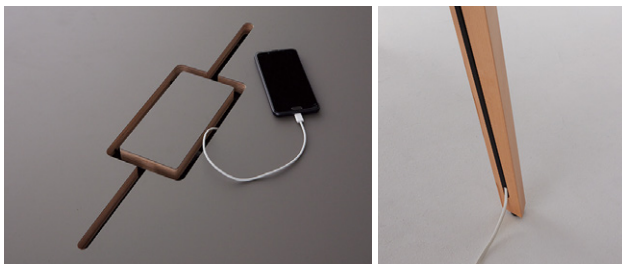

外側へせり出したデスクエンド部分を活かし、適度な距離で気軽にコミュニケーションを取ることができます。

円弧形状の天板にすることで動線をスムーズにし、偶発的なコミュニケーションをうながす空間に変化のあるレイアウトを組むことができます。

木の素材感を活かした無垢材の脚と天板エッジが特長。カジュアルで落ち着いた着きのあるコーディネートが可能なカラーをラインアップしています。

カジュアルでありながら、仕事がかどる様々な機能を備えています。