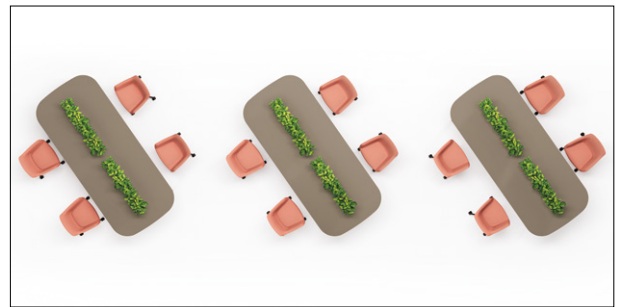

外側へせり出したデスクエンド部分を活かし、適度な距離で気軽にコミュニケーションを取ることができます。

円弧形状の天板にすることで動線をスムーズにし、偶発的なコミュニケーションをうながす空間に変化のあるレイアウトを組むことができます。

木の素材感を活かした無垢材の脚と天板エッジが特長。カジュアルで落ち着いた着きのあるコーディネートが可能なカラーをラインアップしています。

カジュアルでありながら、仕事がかどる様々な機能を備えています。