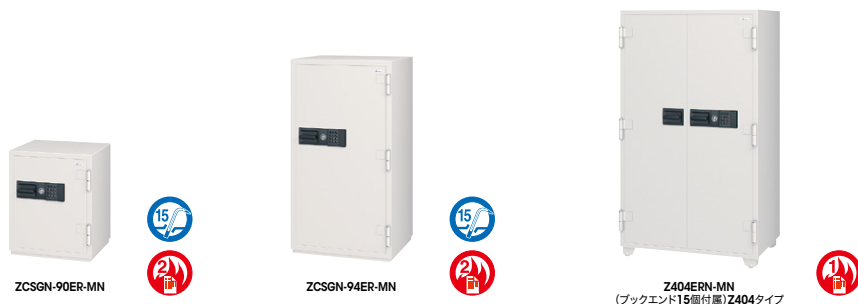

耐火金庫・インナーボックス **施工**

耐火金庫(履歴保存テンキー式・インナーボックス付)

履歴保存テンキー式 + シリンダー式

5種類の暗証番号を自由に設定

1~10桁までの暗証番号を使用者別に5種類まで登録できます。

イタズラ防止機能を搭載

暗証番号の“さぐり”やイタズラを防止するため、5回間違えると一定時間操作を受け付けなくする機能を搭載。

品番	価格	外寸法 (W×D×H)	内寸法 (W×D×H)	質量	内容積	付属品
ZCSGN-90ER-MN	¥ 765,100	610×630× 750	450×355× 145	213kg	90L	棚板1枚
ZCSGN-91ER-MN	¥ 830,400	610×630× 910	450×355× 305	259kg	115L	棚板1枚
ZCSGN-92ER-MN	¥ 921,500	610×630×1250	450×355× 645	332kg	170L	棚板2枚
ZCSGN-93ER-MN	¥1,085,200	750×707×1255	574×443× 634	387kg	266L	棚板3枚
ZCSGN-94ER-MN	¥1,156,500	750×707×1403	574×443× 782	418kg	304L	棚板3枚
ZCSGN-95ER-MN	¥1,277,000	750×707×1705	574×443×1084	492kg	381L	棚板4枚
Z404ERN-MN	¥1,109,200	1042×702×1816	902×449×1185	626kg	641L	棚板3枚、ブックエンド15個

共通付属品: インナーボックス1個、専用接続ケーブル(1.5m)、単3形乾電池4本

耐火金庫(顔認証式・インナーボックス付)

顔認証 + ICカード認証

※EMIはMicroelectronic-Marin社の登録商標です。

※「FelIca」「MIFARE」規格のICカードはご使用になれません。

EMカード対応

認証方式の組合せで3パターンから選択可能

ICカード「EMカード」にも対応。顔認証との組合せでハイセキュリティへと展開できます。

解錠履歴を最大100,000件記憶する

USBメモリーでデータをパソコンへ移動。Windowsソフト「ワードパッド」や「メモ帳」で閲覧、印刷、保存が可能です。

2.5次元認証

3Dの正確さと2Dの高速処理の利点を兼ね備えた2.5次元の認証システムです。暗闇でも赤外線により認証が可能です。

品番	価格	外寸法 (W×D×H)	内寸法 (W×D×H)	質量	内容積	付属品
ZCSGN-91FIDS-MN	¥1,050,800	610×683× 910	450×355× 305	265kg	115L	棚板1枚
ZCSGN-92FIDS-MN	¥1,141,600	610×683×1250	450×355× 645	338kg	170L	棚板2枚
ZCSGN-93FIDS-MN	¥1,305,200	750×760×1255	574×443× 634	397kg	266L	棚板3枚
ZCSGN-94FIDS-MN	¥1,378,000	750×760×1403	574×443× 782	428kg	304L	棚板3枚
ZCSGN-95FIDS-MN	¥1,497,100	750×760×1705	574×443×1084	500kg	381L	棚板4枚
Z404FIDS-MN	¥1,433,200	1042×755×1816	902×449×1185	633kg	641L	棚板3枚、ブックエンド15個

共通付属品: インナーボックス1個(Z404FIDS-MNのみ2個) ACアダプター1個(1.8m)

※金庫設置付近に電源コンセントをご用意ください。

インナーボックス(履歴保存テンキー式)

重要書類は履歴テンキー式インナーボックスに収納。

PC接続し約1,000件の解錠履歴情報を閲覧、保存、印刷できます。

対応機種 ZCSGN-90~92タイプ

[単3形×4本]

ZMNN90 ¥215,400