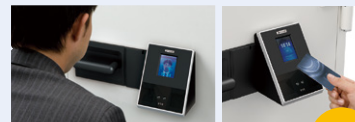

耐火金庫・インナーボックス **施工**

耐火金庫(履歴保存テンキー式・インナーボックス付)

履歴保存テンキー式 + シリンダー式

5種類の暗証番号を自由に設定

1~10桁までの暗証番号を使用者別に5種類まで登録できます。

イタズラ防止機能を搭載

暗証番号の“さぐり”やイタズラを防止するため、5回間違えると一定時間操作を受け付けなくする機能を搭載。

品番	価格	外寸法 (W×D×H)	内寸法 (W×D×H)	質量	内容積	付属品
ZCSGN-90ER-MN	¥ 765,100	610×630× 750	450×355× 145	213kg	90L	棚板1枚
ZCSGN-91ER-MN	¥ 830,400	610×630× 910	450×355× 305	259kg	115L	棚板1枚
ZCSGN-92ER-MN	¥ 921,500	610×630×1250	450×355× 645	332kg	170L	棚板2枚
ZCSGN-93ER-MN	¥1,085,200	750×707×1255	574×443× 634	387kg	266L	棚板3枚
ZCSGN-94ER-MN	¥1,156,500	750×707×1403	574×443× 782	418kg	304L	棚板3枚
ZCSGN-95ER-MN	¥1,277,000	750×707×1705	574×443×1084	492kg	381L	棚板4枚
Z404ERN-MN	¥1,109,200	1042×702×1816	902×449×1185	626kg	641L	棚板3枚、ブックエンド15個

共通付属品: インナーボックス1個、専用接続ケーブル(1.5m)、単3形乾電池4本

耐火金庫(顔認証式・インナーボックス付)

顔認証 + ICカード認証

※EMIはMicroelectronic-Marin社の登録商標です。

※「FelIca」「MIFARE」規格のICカードはご使用になれません。

EMカード対応

認証方式の組合せで3パターンから選択可能

ICカード「EMカード」にも対応。顔認証との組合せでハイセキュリティへと展開できます。