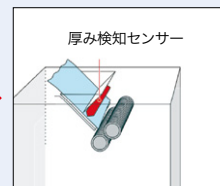

セキュリティーレベル		細断寸法(面積・幅)
機密性の高い情報を扱うオフィス向け	LEVEL7	面積5mm ² 以下 かつ幅1mm以下
	LEVEL6	面積10mm ² 以下 かつ幅1mm以下
一般的なオフィス向け	LEVEL5	面積30mm ² 以下 かつ幅2mm以下
	LEVEL4	面積160mm ² 以下 かつ幅6mm以下

PPC
用紙 A3

KIW-F16B
¥888,000◇

外寸法/W500×D500×H850
細断方法:マイクログリット
最大細断枚数(50/60Hz):16枚
細断寸法:1×9.6mm
投入口安全スイッチ 投入口自動開閉機構
サークルプレス式 待機電力低電力モード
セキュリティーレベル6
質量:88kg
ダストボックス容量:76ℓ

PPC
用紙 A3

KIW-F16W
¥888,000◇

外寸法/W500×D500×H850
細断方法:マイクログリット
最大細断枚数(50/60Hz):16枚
細断寸法:1×9.6mm
投入口安全スイッチ 投入口自動開閉機構
サークルプレス式 待機電力低電力モード
セキュリティーレベル6
質量:88kg
ダストボックス容量:76ℓ

シュレッダーの紙詰まり問題を解消する「楽どり」機能付シュレッダー

シュレッダーに最大細断枚数以上の紙を投入したり、まっすぐ入れずに斜めに投入した場合、投入口の紙が詰まって取り出せなくなることがあります。「楽どり」機能なら、厚みセンサーが細断途中に発生する紙厚増大を速やかに検知し、自動停止して簡単に引き抜くことができます。

「楽どり」なし

最大細断枚数以上の検知機能がないため、カッター部の奥まで紙が入り込み、逆回転しても引き抜くことができません。

「楽どり」あり

「楽どり」を搭載することで、細断時の紙の厚みを検知することができ、カッターに深く入り込む前にシュレッダーを停止。リバースボタンで簡単に引き抜くことができます。

SHO-55
¥728,000◇

外寸法/W500×D500×H850
細断方法:フラットスクエアカット
最大細断枚数(50/60Hz):55枚
細断寸法:6×14mm
楽どり機能 投入口自動開閉機構
サークルプレス式 待機電力低電力モード
セキュリティーレベル4
質量:93kg
ダストボックス容量:76ℓ

ホッチキス ゼムクリップ

PPC
用紙 A3

SEN-25
¥468,000◇

外寸法/W500×D500×H850
細断方法:クロスカット
最大細断枚数(50/60Hz):25枚/22枚
細断寸法:2.5×30mm
楽どり機能 投入口自動開閉機構
サークルプレス式 待機電力低電力モード
セキュリティーレベル4
質量:83kg
ダストボックス容量:76ℓ

ホッチキス ゼムクリップ

PPC
用紙 A3

グリーン購入法適合商品:品番を緑色で表示しています。※表示価格は税抜き価格です。施工 別途費用を申し受けます。