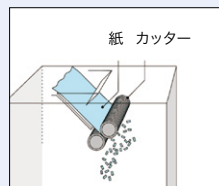

セキュリティーレベル		細断寸法(面積・幅)
機密性の高い情報を扱うオフィス向け	LEVEL7	面積5mm ² 以下 かつ幅1mm以下
	LEVEL6	面積10mm ² 以下 かつ幅1mm以下
一般的なオフィス向け	LEVEL5	面積30mm ² 以下 かつ幅2mm以下
	LEVEL4	面積160mm ² 以下 かつ幅6mm以下

PPC
用紙 A3

KIW-F16B
¥888,000◇

外寸法/W500×D500×H850
細断方法:マイクログリット
最大細断枚数(50/60Hz):16枚
細断寸法:1×9.6mm
投入口安全スイッチ 投入口自動開閉機構
サークルプレス式 待機電力低電力モード
セキュリティーレベル6
質量:88kg
ダストボックス容量:76ℓ

PPC
用紙 A3

KIW-F16W
¥888,000◇

外寸法/W500×D500×H850
細断方法:マイクログリット
最大細断枚数(50/60Hz):16枚
細断寸法:1×9.6mm
投入口安全スイッチ 投入口自動開閉機構
サークルプレス式 待機電力低電力モード
セキュリティーレベル6
質量:88kg
ダストボックス容量:76ℓ

シュレッダーの紙詰まり問題を解消する「楽どり」機能付シュレッダー

シュレッダーに最大細断枚数以上の紙を投入したり、まっすぐ入れずに斜めに投入した場合、投入口の紙が詰まって取り出せなくなることがあります。「楽どり」機能なら、厚みセンサーが細断途中に発生する紙厚増大を速やかに検知し、自動停止して簡単に引き抜くことができます。

「楽どり」なし

最大細断枚数以上の検知機能がないため、カッター部の奥まで紙が入り込み、逆回転しても引き抜くことができません。

「楽どり」あり

「楽どり」を搭載することで、細断時の紙の厚みを検知することができ、カッターに深く入り込む前にシュレッダーを停止。リバースボタンで簡単に引き抜くことができます。

SHO-55
¥728,000◇

外寸法/W500×D500×H850
細断方法:フラットスクエアカット
最大細断枚数(50/60Hz):55枚
細断寸法:6×14mm
楽どり機能 投入口自動開閉機構
サークルプレス式 待機電力低電力モード
セキュリティーレベル4
質量:93kg
ダストボックス容量:76ℓ

ホッチキス ゼムクリップ

PPC
用紙 A3

SEN-25
¥468,000◇

外寸法/W500×D500×H850
細断方法:クロスカット
最大細断枚数(50/60Hz):25枚/22枚
細断寸法:2.5×30mm
楽どり機能 投入口自動開閉機構
サークルプレス式 待機電力低電力モード
セキュリティーレベル4
質量:83kg
ダストボックス容量:76ℓ

ホッチキス ゼムクリップ

PPC
用紙 A3

グリーン購入法適合商品:品番を緑色で表示しています。※表示価格は税抜き価格です。施工 別途費用を申し受けます。