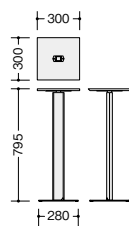

スタンドテーブル・電話台

スタンドテーブル **組立** **NEW**

オールスチール製のマルチに使えるスタンド

**TS105-□** **¥84,800** **組立**

外寸法 / W300×D300×H795
 天板・脚部: スチールサテン塗装仕上
 配線最大太さ: 10mm
 質量: 7.2kg

支柱はマグネットで取付くカバーが付属しており、ケーブル類を目立たずに配線できます。

電話台

**TS180-W9**
¥188,400 **組立**

外寸法 / W600×D450×H720
 天板・本体: ウォールナット突板ウレタン塗装仕上
 アジャスター付 質量: 16kg

**TS92**
¥140,700 **組立**

外寸法 / W600×D400×H720
 天板・棚板: メラミン化粧板張
 質量: 14.3kg

**TS94-□** **¥44,100** **組立**

外寸法 / W700×D400×H700
 天板・棚板: ポリ化粧板
 脚部: φ25ステンレススクラッドパイプ
 アジャスター付 質量: 8.2kg

**TS93-□** **¥35,200** **組立**

外寸法 / W400×D400×H700
 天板・棚板: ポリ化粧板
 脚部: φ25ステンレススクラッドパイプ
 アジャスター付 質量: 5.6kg

**TS110-B-□** **¥38,300** **組立****-WH** **□** **-S** **□** **-SO** **■** **-CA** **■**

(耐指紋性メラミン)

TS110-B-□ **¥40,000** **組立**

-MW **□** **-WN** **□** **-BT** **■**
 外寸法 / W450×D450×H720
 天板・棚板: メラミン化粧板張
 脚部: 21mmスチール角パイプ塗装仕上(ブラック色)
 アジャスター付 質量: 9.1kg

■カラーサンプル

(メラミン化粧板)

(耐指紋性メラミン化粧板)

別製対応 ■ 世界の名画をあなたのオフィスに ~有名絵画のあるオフィス環境を~