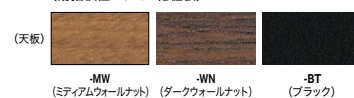

TS110-B-□ **¥40,000** **組立**

-MW **□** **-WN** **□** **-BT** **■**
 外寸法 / W450×D450×H720
 天板・棚板: メラミン化粧板張
 脚部: 21mmスチール角パイプ塗装仕上(ブラック色)
 アジャスター付 質量: 9.1kg

■カラーサンプル

(メラミン化粧板)

(耐指紋性メラミン化粧板)

別製対応 ■ 世界の名画をあなたのオフィスに ~有名絵画のあるオフィス環境を~

ディーツレプリカ絵画は、ドイツの画家ギュンターディーツによるレプリカ絵画作品です。
 世界の有名絵画の色・質感を原画と見分けがつかないほど精密に複製された美しい複製絵画です。

絵画展示例/クリムト、モネ

※ディーツレプリカ絵画については担当者にお問い合わせ下さい。

絵画展示例/ヤウレンスキー、マルク

フェルメール (1632-1675)
「真珠のイヤリングの女の子」
額縁寸法: 61×52cmゴッホ (1853-1890)
「ひまわり」
額縁寸法: 83×67cmモネ (1840-1926)
「アルジャントウイユの散歩道」
額縁寸法: 73×89cm(高級額仕様)