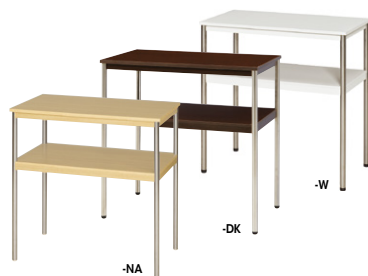

スタンドテーブル・電話台

スタンドテーブル **組立** **NEW**

オールスチール製のマルチに使えるスタンド

**TS105-□** **¥84,800** **組立**

外寸法 / W300×D300×H795
 天板・脚部: スチールサテン塗装仕上
 配線最大太さ: 10mm
 質量: 7.2kg

支柱はマグネットで取付くカバーが付属しており、ケーブル類を目立たずに配線できます。

電話台

**TS180-W9**
¥188,400 **組立**

外寸法 / W600×D450×H720
 天板・本体: ウォールナット突板ウレタン塗装仕上
 アジャスター付 質量: 16kg

**TS92**
¥140,700 **組立**

外寸法 / W600×D400×H720
 天板・棚板: メラミン化粧板張
 質量: 14.3kg

**TS94-□** **¥44,100** **組立**

外寸法 / W700×D400×H700
 天板・棚板: ポリ化粧板
 脚部: φ25ステンレススクラッドパイプ
 アジャスター付 質量: 8.2kg