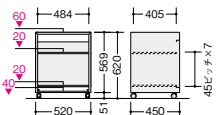

プリンター台

セット例

DUR-04 ¥35,700

外寸法 / W520×D450×H620
付属品: 棚板2枚(可動式)
バックパネル(脱着式)
キャスター付 質量: 15.5kg
※棚板は45mmピッチで7段階調節できます。

PSD6067 ¥72,500

外寸法 / W610×D500×H670
フレーム: 25×25スチール角パイプ焼付塗装仕上
キャスター付 質量: 18kg

ラックワゴン

NRW-06 ¥44,200

外寸法 / W473×D360×H885
付属品: サポーター (4本)
フレーム: スチール粉体塗装仕上
キャスター (前輪ストッパー付)
質量: 11.2kg

NRW-07 ¥51,700

外寸法 / W677×D360×H885
付属品: サポーター (4本)
フレーム: スチール粉体塗装仕上
キャスター (前輪ストッパー付)
質量: 14.2kg

NRW-08 ¥71,800

外寸法 / W882×D360×H885
付属品: サポーター (4本)
フレーム: スチール粉体塗装仕上
キャスター (前輪ストッパー付)
質量: 15.8kg

ラックワゴン **LION**

225-30 ¥46,500

外寸法 / W603×D352×H700
付属品: 仕切板4枚付
A4判・B5判用
キャスター付 質量: 10.8kg

225-31 ¥50,700

外寸法 / W603×D352×H980
付属品: 仕切板8枚付
A4判・B5判用
キャスター付 質量: 14kg

225-32 ¥75,400

外寸法 / W603×D452×H980
付属品: 仕切板8枚付
A3判・B4判用
キャスター付 質量: 14.8kg

225-17
¥128,500

外寸法 / W696×D480×H850
引出し有効内寸法 / W596×D393
棚有効寸法 / W620×D400
キャスター付 質量: 22.5kg

棚の向きを前後に変えることで、傾斜させることができます。

ワゴンの側面は作業板等を立て掛けて収納することができます。

納期マーク説明

推奨商品 ●お早めにお届けできる商品です。 ◆納入までに2週間程度必要です。 ■納入までに3~4週間程度必要です。
○お早めにお届けできる商品です。 ◇納入までに2週間程度必要です。 □納入までに3~4週間程度必要です。 ※受注生産品のため納期をご確認ください。
※納期につきましては時期や地域により異なる場合があります。事前に担当者にお問合せください。