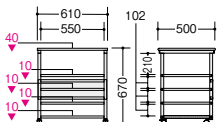

プリンター台

セット例

DUR-04 ¥35,700

外寸法 / W520×D450×H620
付属品: 棚板2枚(可動式)
バックパネル(脱着式)
キャスター付 質量: 15.5kg
※棚板は45mmピッチで7段階調節できます。

PSD6067 ¥72,500

外寸法 / W610×D500×H670
フレーム: 25×25スチール角パイプ焼付塗装仕上
キャスター付 質量: 18kg

ラックワゴン

NRW-06 ¥44,200

外寸法 / W473×D360×H885
付属品: サポーター (4本)
フレーム: スチール粉体塗装仕上
キャスター (前輪ストッパー付)
質量: 11.2kg

NRW-07 ¥51,700

外寸法 / W677×D360×H885
付属品: サポーター (4本)
フレーム: スチール粉体塗装仕上
キャスター (前輪ストッパー付)
質量: 14.2kg

NRW-08 ¥71,800

外寸法 / W882×D360×H885
付属品: サポーター (4本)
フレーム: スチール粉体塗装仕上
キャスター (前輪ストッパー付)
質量: 15.8kg

ラックワゴン **LION**

225-30 ¥46,500

外寸法 / W603×D352×H700
付属品: 仕切板4枚付
A4判・B5判用
キャスター付 質量: 10.8kg

225-31 ¥50,700

外寸法 / W603×D352×H980
付属品: 仕切板8枚付
A4判・B5判用
キャスター付 質量: 14kg

225-32 ¥75,400

外寸法 / W603×D452×H980
付属品: 仕切板8枚付
A3判・B4判用
キャスター付 質量: 14.8kg

225-17
¥128,500

外寸法 / W696×D480×H850
引出し有効内寸法 / W596×D393
棚有効寸法 / W620×D400
キャスター付 質量: 22.5kg

棚の向きを前後に変えることで、傾斜させることができます。

ワゴンの側面は作業板等を立て掛けて収納することができます。

納期マーク説明

推奨商品 ●お早めにお届けできる商品です。 ◆納入までに2週間程度必要です。 ■納入までに3~4週間程度必要です。
○お早めにお届けできる商品です。 ◇納入までに2週間程度必要です。 □納入までに3~4週間程度必要です。 ※受注生産品のため納期をご確認ください。
※納期につきましては時期や地域により異なる場合があります。事前に担当者にお問合せください。