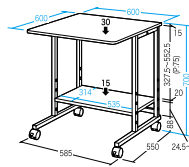

総耐荷重 90kg

セット例

**RAC-EC13N2** ¥34,500◇

外寸法/W800×D700×H1400
 天板:メラミン化粧板張り
 フレーム:スチール粉体塗装仕上
 キャスター付 質量:25.4kg

総耐荷重 90kg

セット例

**RAC-EC14N2** ¥35,500◇

外寸法/W650×D600×H1450
 天板:メラミン化粧板張り
 フレーム:スチール粉体塗装仕上
 キャスター付 質量:25.3kg

総耐荷重 90kg

セット例

パソコンテーブル

**RAC-EC33N** ¥24,000◇

外寸法/W600×D600×H700
 天板:パーティクルボード 塩化ビニルシート張り
 フレーム:下棚:スチール粉体塗装仕上
 キャスター付 質量:9.7kg

総耐荷重 45kg

セット例

プリンター台

**PSD6008** ¥18,900◇

外寸法/W600×D500×H83
 キャスター付 質量:4.6kg

セット例

**PSD6030** ¥40,000◇

外寸法/W600×D500×H300
 フレーム:21×21スチール角パイプ
 粉体塗装仕上 キャスター付 質量:11.7kg

セット例