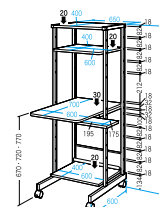

総耐荷重 60kg

セット例

**RAC-EC11N2** ¥28,500◇

外寸法/W500×D700×H1400
 天板:メラミン化粧板張り
 フレーム:スチール粉体塗装仕上
 キャスター付 質量:18.2kg

総耐荷重 90kg

セット例

**RAC-EC12N2** ¥29,500◇

外寸法/W650×D700×H1400
 天板:メラミン化粧板張り
 フレーム:スチール粉体塗装仕上
 キャスター付 質量:21.8kg

総耐荷重 90kg

セット例

**RAC-EC13N2** ¥34,500◇

外寸法/W800×D700×H1400
 天板:メラミン化粧板張り
 フレーム:スチール粉体塗装仕上
 キャスター付 質量:25.4kg

総耐荷重 90kg

セット例

**RAC-EC14N2** ¥35,500◇

外寸法/W650×D600×H1450
 天板:メラミン化粧板張り
 フレーム:スチール粉体塗装仕上
 キャスター付 質量:25.3kg

総耐荷重 90kg

セット例

パソコンテーブル

**RAC-EC33N** ¥24,000◇

外寸法/W600×D600×H700
 天板:パーティクルボード 塩化ビニルシート張り
 フレーム:下棚:スチール粉体塗装仕上
 キャスター付 質量:9.7kg

総耐荷重 45kg

セット例

プリンター台

**PSD6008** ¥18,900◇

外寸法/W600×D500×H83
 キャスター付 質量:4.6kg

セット例

**PSD6030** ¥40,000◇

外寸法/W600×D500×H300
 フレーム:21×21スチール角パイプ
 粉体塗装仕上 キャスター付 質量:11.7kg

セット例