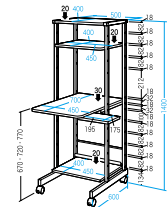

パソコンテーブル

**RAC-EC15N2** ¥29,500◇

外寸法/W600×D600×H1265
 天板:メラミン化粧板張り
 フレーム:スチール粉体塗装仕上
 キャスター付 質量:20.3kg

総耐荷重 90kg

セット例

**RAC-EC37N** ¥21,000◇

外寸法/W650×D610×H1150
 天板:ビニールシート張り
 フレーム:スチール粉体塗装仕上
 マウステーブル:ABS樹脂布張り
 キャスター付 質量:16.8kg

総耐荷重 60kg

セット例

**RAC-EC11N2** ¥28,500◇

外寸法/W500×D700×H1400
 天板:メラミン化粧板張り
 フレーム:スチール粉体塗装仕上
 キャスター付 質量:18.2kg

総耐荷重 90kg

セット例

**RAC-EC12N2** ¥29,500◇

外寸法/W650×D700×H1400
 天板:メラミン化粧板張り
 フレーム:スチール粉体塗装仕上
 キャスター付 質量:21.8kg

総耐荷重 90kg

セット例

**RAC-EC13N2** ¥34,500◇

外寸法/W800×D700×H1400
 天板:メラミン化粧板張り
 フレーム:スチール粉体塗装仕上
 キャスター付 質量:25.4kg

総耐荷重 90kg

セット例

**RAC-EC14N2** ¥35,500◇

外寸法/W650×D600×H1450
 天板:メラミン化粧板張り
 フレーム:スチール粉体塗装仕上
 キャスター付 質量:25.3kg

**PSD6008** ¥18,900◇

外寸法/W600×D500×H83
 キャスター付 質量:4.6kg

セット例

**PSD6030** ¥40,000◇

外寸法/W600×D500×H300
 フレーム:21×21スチール角パイプ
 粉体塗装仕上 キャスター付 質量:11.7kg

セット例