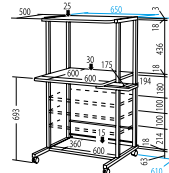

パソコンテーブル

**RAC-EC15N2** ¥29,500◇

外寸法/W600×D600×H1265
 天板:メラミン化粧板張り
 フレーム:スチール粉体塗装仕上
 キャスター付 質量:20.3kg

総耐荷重 90kg

セット例

**RAC-EC37N** ¥21,000◇

外寸法/W650×D610×H1150
 天板:ビニールシート張り
 フレーム:スチール粉体塗装仕上
 マウステーブル:ABS樹脂布張り
 キャスター付 質量:16.8kg

総耐荷重 60kg

セット例

**RAC-EC11N2** ¥28,500◇

外寸法/W500×D700×H1400
 天板:メラミン化粧板張り
 フレーム:スチール粉体塗装仕上
 キャスター付 質量:18.2kg

総耐荷重 90kg

セット例

**RAC-EC12N2** ¥29,500◇

外寸法/W650×D700×H1400
 天板:メラミン化粧板張り
 フレーム:スチール粉体塗装仕上
 キャスター付 質量:21.8kg

総耐荷重 90kg

セット例

**RAC-EC13N2** ¥34,500◇

外寸法/W800×D700×H1400
 天板:メラミン化粧板張り
 フレーム:スチール粉体塗装仕上
 キャスター付 質量:25.4kg

総耐荷重 90kg

セット例

**RAC-EC14N2** ¥35,500◇

外寸法/W650×D600×H1450
 天板:メラミン化粧板張り
 フレーム:スチール粉体塗装仕上
 キャスター付 質量:25.3kg

**PSD6008** ¥18,900◇

外寸法/W600×D500×H83
 キャスター付 質量:4.6kg

セット例

**PSD6030** ¥40,000◇

外寸法/W600×D500×H300
 フレーム:21×21スチール角パイプ
 粉体塗装仕上 キャスター付 質量:11.7kg

セット例