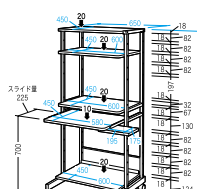

総耐荷重 60kg

セット例

**RAC-EC11N2** ¥28,500◇

外寸法/W500×D700×H1400
 天板:メラミン化粧板張り
 フレーム:スチール粉体塗装仕上
 キャスター付 質量:18.2kg

総耐荷重 90kg

セット例

**RAC-EC12N2** ¥29,500◇

外寸法/W650×D700×H1400
 天板:メラミン化粧板張り
 フレーム:スチール粉体塗装仕上
 キャスター付 質量:21.8kg

総耐荷重 90kg

セット例

**RAC-EC13N2** ¥34,500◇

外寸法/W800×D700×H1400
 天板:メラミン化粧板張り
 フレーム:スチール粉体塗装仕上
 キャスター付 質量:25.4kg

総耐荷重 90kg

セット例

**RAC-EC14N2** ¥35,500◇

外寸法/W650×D600×H1450
 天板:メラミン化粧板張り
 フレーム:スチール粉体塗装仕上
 キャスター付 質量:25.3kg

総耐荷重 90kg

セット例

パソコンテーブル

**RAC-EC33N** ¥24,000◇

外寸法/W600×D600×H700
 天板:パーティクルボード 塩化ビニルシート張り
 フレーム:下棚:スチール粉体塗装仕上
 キャスター付 質量:9.7kg

総耐荷重 45kg

セット例

プリンター台

**PSD6008** ¥18,900◇

外寸法/W600×D500×H83
 キャスター付 質量:4.6kg

セット例

**PSD6030** ¥40,000◇

外寸法/W600×D500×H300
 フレーム:21×21スチール角パイプ
 粉体塗装仕上 キャスター付 質量:11.7kg

セット例