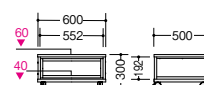

**PSD6008** ¥18,900◇

外寸法/W600×D500×H83
 キャスター付 質量:4.6kg

セット例

**PSD6030** ¥40,000◇

外寸法/W600×D500×H300
 フレーム:21×21スチール角パイプ
 粉体塗装仕上 キャスター付 質量:11.7kg

セット例