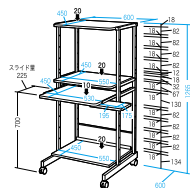

パソコンテーブル

**RAC-EC15N2** ¥29,500◇

外寸法/W600×D600×H1265
 天板:メラミン化粧板張り
 フレーム:スチール粉体塗装仕上
 キャスター付 質量:20.3kg

総耐荷重 90kg

セット例

**RAC-EC37N** ¥21,000◇

外寸法/W650×D610×H1150
 天板:ビニールシート張り
 フレーム:スチール粉体塗装仕上
 マウステーブル:ABS樹脂布張り
 キャスター付 質量:16.8kg

総耐荷重 60kg

セット例

**RAC-EC11N2** ¥28,500◇

外寸法/W500×D700×H1400
 天板:メラミン化粧板張り
 フレーム:スチール粉体塗装仕上
 キャスター付 質量:18.2kg

総耐荷重 90kg

セット例

**RAC-EC12N2** ¥29,500◇

外寸法/W650×D700×H1400
 天板:メラミン化粧板張り
 フレーム:スチール粉体塗装仕上
 キャスター付 質量:21.8kg

総耐荷重 90kg

セット例

**RAC-EC13N2** ¥34,500◇

外寸法/W800×D700×H1400
 天板:メラミン化粧板張り
 フレーム:スチール粉体塗装仕上
 キャスター付 質量:25.4kg

総耐荷重 90kg

セット例

**RAC-EC14N2** ¥35,500◇

外寸法/W650×D600×H1450
 天板:メラミン化粧板張り
 フレーム:スチール粉体塗装仕上
 キャスター付 質量:25.3kg

**PSD6008** ¥18,900◇

外寸法/W600×D500×H83
 キャスター付 質量:4.6kg

セット例

**PSD6030** ¥40,000◇

外寸法/W600×D500×H300
 フレーム:21×21スチール角パイプ
 粉体塗装仕上 キャスター付 質量:11.7kg

セット例