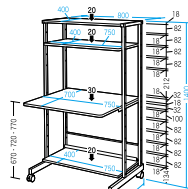

総耐荷重 60kg

セット例

**RAC-EC11N2** ¥28,500◇

外寸法/W500×D700×H1400
 天板:メラミン化粧板張り
 フレーム:スチール粉体塗装仕上
 キャスター付 質量:18.2kg

総耐荷重 90kg

セット例

**RAC-EC12N2** ¥29,500◇

外寸法/W650×D700×H1400
 天板:メラミン化粧板張り
 フレーム:スチール粉体塗装仕上
 キャスター付 質量:21.8kg

総耐荷重 90kg

セット例

**RAC-EC13N2** ¥34,500◇

外寸法/W800×D700×H1400
 天板:メラミン化粧板張り
 フレーム:スチール粉体塗装仕上
 キャスター付 質量:25.4kg

総耐荷重 90kg

セット例

**RAC-EC14N2** ¥35,500◇

外寸法/W650×D600×H1450
 天板:メラミン化粧板張り
 フレーム:スチール粉体塗装仕上
 キャスター付 質量:25.3kg

総耐荷重 90kg

セット例

パソコンテーブル

**RAC-EC33N** ¥24,000◇

外寸法/W600×D600×H700
 天板:パーティクルボード 塩化ビニルシート張り
 フレーム:下棚:スチール粉体塗装仕上
 キャスター付 質量:9.7kg

総耐荷重 45kg

セット例

プリンター台

**PSD6008** ¥18,900◇

外寸法/W600×D500×H83
 キャスター付 質量:4.6kg

セット例

**PSD6030** ¥40,000◇

外寸法/W600×D500×H300
 フレーム:21×21スチール角パイプ
 粉体塗装仕上 キャスター付 質量:11.7kg

セット例