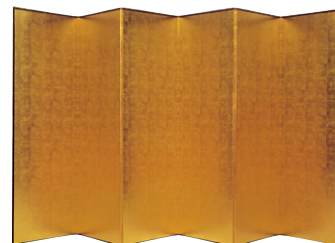

FS-17-LWの裏面です。

講演台

**FS-15-DT ¥101,400**○

外寸法 / W900×D450×H960  
本体:ポリMDF  
配線キャップ付  
アジャスター付  
質量:30kg

FS-15-DTの裏面です。

司会者台

**FS-16-DT ¥95,200**□

外寸法 / W500×D450×H960  
本体:ポリMDF  
配線キャップ付  
アジャスター付  
質量:20kg

花台

**FS-18-DT ¥88,700**□

外寸法 / W450×D450×H700  
本体:ポリMDF  
アジャスター付  
質量:15.5kg

金屏風

名称	1枚の寸法 (W×H)	1本(半丈)を広げた横幅	品番	価格
6尺6曲	640×1800	2900~3100	NGP-66	¥718,800
7尺6曲	718×2121	3300~3500	NGP-76	¥905,700
8尺6曲	727×2424	3300~3500	NGP-86	¥1,347,500