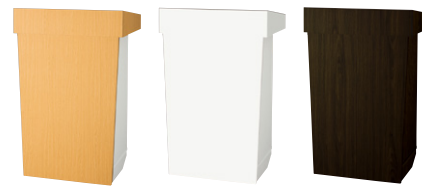

講演台

外寸法 (W×D×H)	品番	価格
W1500×D600×H1066	FS-24-DBR	¥291,200
W1200×D600×H1066	FS-23-DBR	¥244,600
W 900×D600×H1066	FS-22-DBR	¥207,300

■共通仕様 天板:メラミン化粧板 本体・側板:強化プリント化粧板  
配線キャップ付 アジャスター付 ダブルロック式キャスター付

司会者台

**FS-21-DBR ¥177,700**◆

外寸法 / W600×D600×H1066  
天板:メラミン化粧板  
本体・側板:強化プリント化粧板  
配線キャップ付 アジャスター付  
ダブルロック式キャスター付

花台

**FS-20-DBR ¥98,700**◆

外寸法 / W450×D450×H600  
天板:メラミン化粧板  
本体・側板:強化プリント化粧板  
アジャスター付

講演台(折りたたみ式)

**FS-14-PP ¥149,700**□

外寸法 / W900×D450×H1020  
折りたたみ寸法 / W900×D220×H1020  
本体:ポリMDF  
配線キャップ付 配線孔付 アジャスター付  
質量:26.5kg

■カラーサンプル

・PP(ポプラ)

講演台 マイクなどが収納できる引出し付講演台。

**FS-17-□ ¥119,200**□

外寸法 / W740×D550×H1145  
本体:プリント化粧板張り  
配線キャップ付  
アジャスター付  
キャスター付 質量:31kg

FS-17-LWの裏面です。

講演台

**FS-15-DT ¥101,400**○

外寸法 / W900×D450×H960  
本体:ポリMDF  
配線キャップ付  
アジャスター付  
質量:30kg

FS-15-DTの裏面です。

司会者台

**FS-16-DT ¥95,200**□

外寸法 / W500×D450×H960  
本体:ポリMDF  
配線キャップ付  
アジャスター付  
質量:20kg