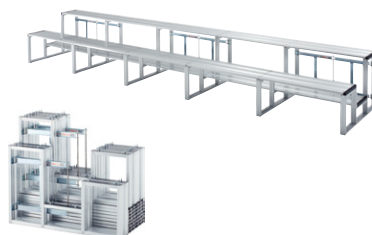

■2段5連セット

AK25-3 ¥452,000 愛

外寸法/W4550×D900×H620
段板：フレーム：アルミニウム
質量：64kg