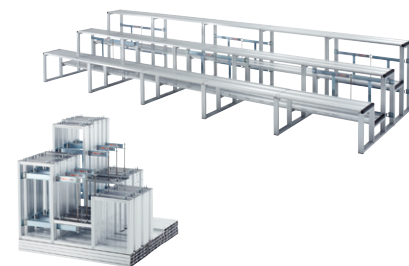

■1段5連セット(段板奥行300)タイプ

AH4H15-3 ¥160,400 ◇

外寸法/W4550×D300×H420
 段板：フレーム：アルミニウム
 質量：26.3kg

■収納キャリー

AH-C1 ¥81,600 ◇

外寸法/W976×D755×H858
 材質：スチール粉体塗装仕上
 質量：18kg

※収納キャリーでアルミひな段3段5連セットまで収納可能です。

アルミ観覧台 施工