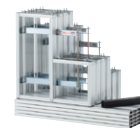

■2段5連セット(段板奥行400)タイプ

AH25-4 ¥355,800 ◇

外寸法/W4550×D800×H620
質量：56.6kg