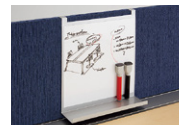

テーブルの連結部でも、横配線をスムーズに行うことができます。

**パネル****■デスクトップパネル**

プライバシーを確保するためのパネルを取り付けることができます。サイドパネルは自由な位置に設置することが可能です。

▶P076

サイドパネル

エンドパネル

**■カラーサンプル**

-DBL(ダークブルー)

-BK(ブラック)

-GR(グリーン)

-GL(グレー)

-OR(オレンジ)

-CA(キャメル)

■DBR(ダークブラウン)

**■パネルトレイ**

▶P076  
タブレットPCや小物などを立て掛けて収納できます。

**■ペーパーロック**

▶P076  
メモなどの紙類を傷めずにはさんで掲示することができます。

**■ホワイトボード(別製)**

パネルトレイの盤面にシートを貼ることで、マーカーの使用が可能です。

**オプション****■マルチコンセントユニット**

▶P076  
コンセントとUSBポートを組み合わせたマルチコンセントユニット。机上面からPCやデバイスへのコネクが簡単に行えます。

**■PCラック**

▶P076  
天板下に設置でき、PC本体やカバン等を収納することができます。※取り付け位置は予め決まっています。