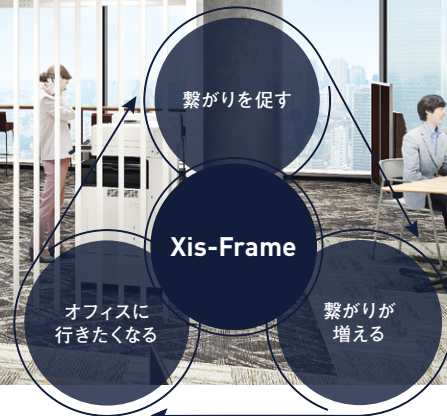

## コミュニケーションプレイス Xis-Frame

### Team's Landmark - 人と人をつなぐコミュニケーションの拠点 -

Xis-Frame は、フレームがもたらすゆい境界とアイテムを組み合わせ、チームらしさを表現することができます。繋がりを促し、コミュニケーションを後押しする空間となります。

- 一体感の醸成
- 気分を高める雰囲気づくり
- 気軽に立ち寄れる
- 気持ちの切り替え
- 集うための目印

### チームを結びつける場 気軽に集うチームコミュニケーションの拠点

チームの一体感を高める、社内コミュニケーションを重視したスタイル。「今、チームに相談したい」と思ったときに、気軽にパッと集まり、話すことが、次のステップへ進むためのきっかけとなります。

自在な設置が可能なエキスバンドメタル。テーブルと高さを揃えて、空間にリズムを持たせることもできます。

ミーティングに必要な発想の可視化。アイデアを持ち寄り、ホワイトボードに書き出すことで思考の整理をサポートします。

### 仲間と語り一息つく場 くつろぎと思考整理の拠点

仕事の合間のリフレッシュを促すスタイル。長時間の集中作業、緊張感のある打合せなど、気づけば肩に力が入って体が固まってしまうもの。気分転換で心と体を整え、気持ちを入れ替えれば、次の業務に取り組む活力が湧いてきます。

オフィスのスタイルに合わせてルーバーの色を変えることで空間にアクセントを生み出します。グリーンをつけるなど、アレンジは自由自在。

あえてオフィスの中心から離れた位置に設置する、カフェテラスのような家具を置くなど、アイデア次第でより魅力的な癒しの空間となります。