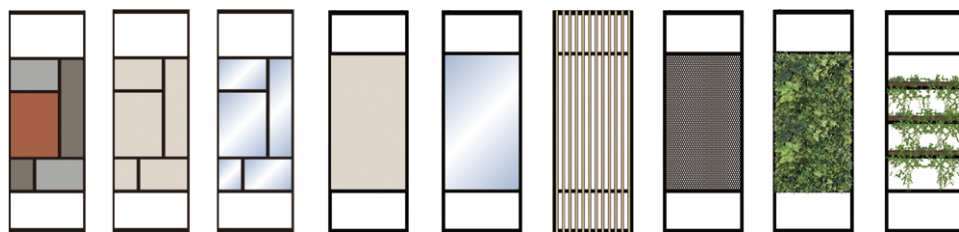

## 空間をゆるく仕切るデザインフレーム

仕切りたいけど、開放感は大切にしたい場所に。  
ゆるく仕切って、適度な距離感を作り出せるDECO FRAMEのご紹介です。  
空間の用途に合わせて移動も可能で、  
豊富な表面バリエーションもご用意しております。  
空間への思いを様々な表現できるこのフレームで、あなたはどうかDECOる？

### バリエーション

空間に応じてデザインが楽しめるさまざまなバリエーションをご用意しました。

### ■移動タイプ