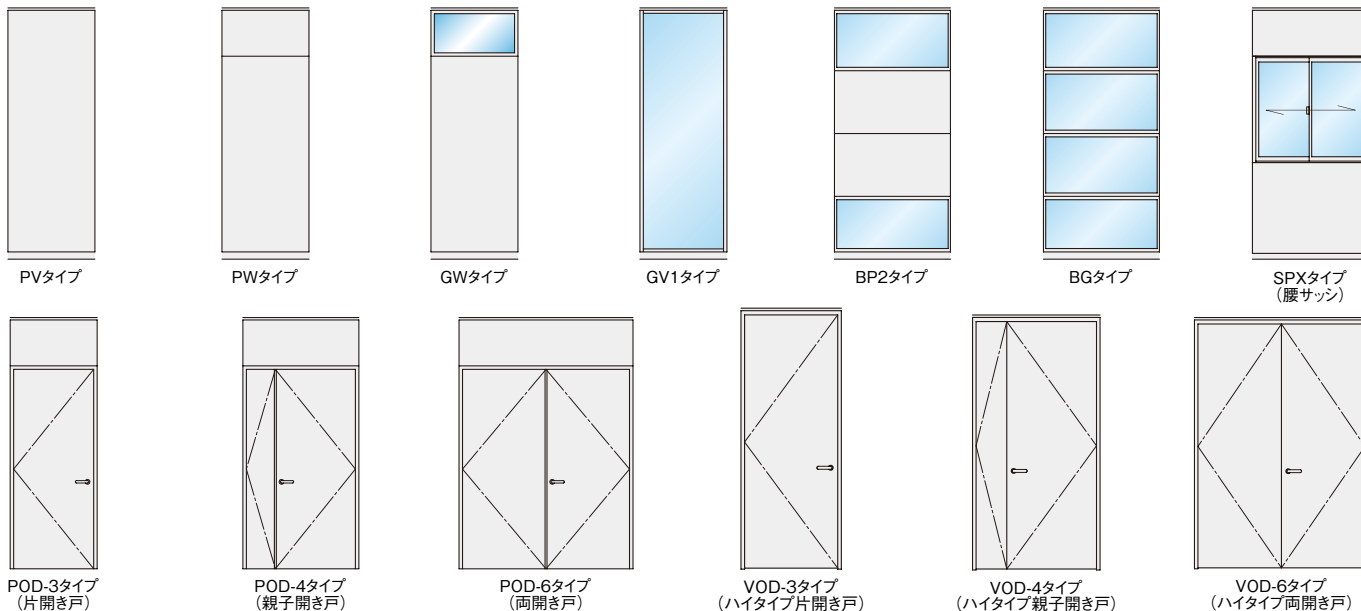

自由自在の空間デザインを可能にする豊富なバリエーション

パネルバリエーション

切窓・吊り戸ユニット

※切窓高さMAX2100mm
 ※製品によっては対応できないパターンもございます。
 ※上記バリエーション以外のパターンについてはお問い合わせください。

最大間仕切り高さ

- マイティ®-70
最大CH:3,000mm
- マイティ®-80
最大CH:3,500mm
- マイティ®-110
最大CH:4,000mm
- マイティ®-130
最大CH:5,000mm