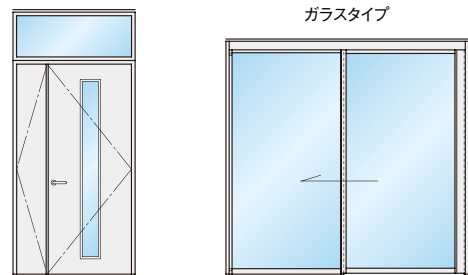

自由自在の空間デザインを可能にする豊富なバリエーション

パネルバリエーション

切窓・吊り戸ユニット

※切窓高さMAX2100mm
 ※製品によっては対応できないパターンもございます。
 ※上記バリエーション以外のパターンについてはお問い合わせください。

最大間仕切り高さ

- マイティ®-70
最大CH:3,000mm
- マイティ®-80
最大CH:3,500mm
- マイティ®-110
最大CH:4,000mm
- マイティ®-130
最大CH:5,000mm

※ CH : 4,000mm 以上につきましては、施工時に足場等の打合わせが必要となります。
 ※最大CH5,000mmに関してはマイティ-130のみとなります
 ※パネル仕様に関しては担当者に問い合わせください

非接触センサー付き自動ドア(オプション)

●**ご注意** 本製品は感染予防を保証するものではありません。詳しくは担当者にお問い合わせください。

扉の開閉時のニューノーマル対策

非接触タイプのセンサー付き自動ドアは、ハンドルやスイッチ等に触れることなく扉の開閉を行えるため、手指による操作を回避できます。また既設のパーティションのドアからカムドア外付けタイプへ変更し、センサーを取り付けて自動ドアに対応することができます。