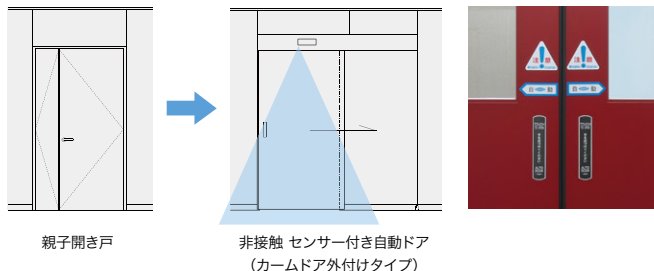

納期マーク説明
推奨商品 ..... ●お早めにお届けできる商品です。 ◆納入までに2週間程度必要です。 ■納入までに3~4週間程度必要です。
○お早めにお届けできる商品です。 ◇納入までに2週間程度必要です。 □納入までに3~4週間程度必要です。 ※受注生産品のため納期をご確認ください。
※納期につきましては時期や地域により異なる場合があります。事前に担当者にお問い合わせください。

- ワークシステム
- デスクシステム
- クローズドスペースローパーティション
- ワークチェア
- ミーティングチェア
- ミーティングテーブル
- オフィスラウンジ
- ブルゼンテーション機器・黒板
- 収納家具
- 書庫・キャビネット
- ロッカー
- 役員用家具
- 応接用家具
- コピーチェア
- カウンター
- 金庫
- 防災セキュリティ用品
- アクセサリ
- 間仕切り・建材
- ラック・工場備品
- 福祉医療施設用家具
- 学校用家具
- 店舗用家具