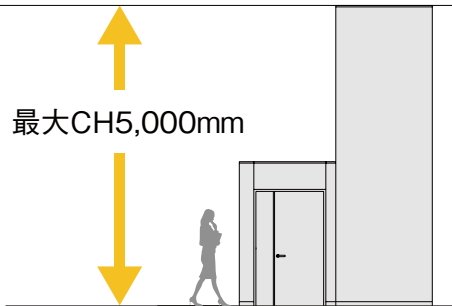

自由自在の空間デザインを可能にする豊富なバリエーション

パネルバリエーション

切窓・吊り戸ユニット

※切窓高さMAX2100mm
 ※製品によっては対応できないパターンもございます。
 ※上記バリエーション以外のパターンについてはお問い合わせください。

最大間仕切り高さ

- マイティ®-70
最大CH:3,000mm
- マイティ®-80
最大CH:3,500mm
- マイティ®-110
最大CH:4,000mm
- マイティ®-130
最大CH:5,000mm