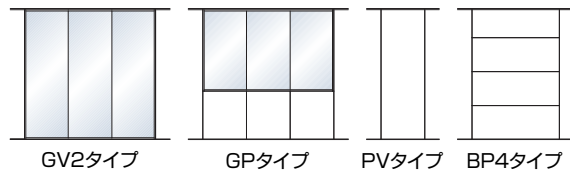

美を極めた連装ダブルガラス

スマートを変える基準と巡り合う。
フラットなフェイスラインでより洗練された二重構造のガラス間仕切りは、
オフィス空間に美しく調和し、お客様をいまよりもさらに輝かせます。

スマートな美しさと機能性をもつディテール

巾木が無く直置きタイプで、非常にすっきりとしたディテールです。
ガラスを片面だけ使用した片寄せガラス仕様も対応しています。

■構造図

見込 80 mm

遮音 52.7 dB

不燃

スタイリッシュ&フラットデザイン

部屋内外がフラットになるスタイリッシュなデザインで一連の整った
意匠に仕上げられます。

フラットドア ダブルガラスドア フレームレスドア

■パネルバリエーション

■納入事例①

■納入事例②

納期マーク説明