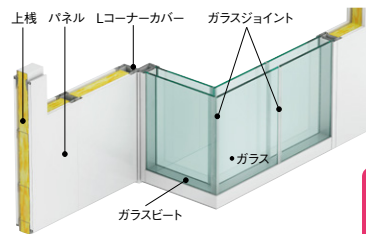

美を極めた連装ダブルガラス

スマートを変える基準と巡り合う。
フラットなフェイスラインでより洗練された二重構造のガラス間仕切りは、
オフィス空間に美しく調和し、お客様をいまよりもさらに輝かせます。

スマートな美しさと機能性をもつディテール

巾木が無く直置きタイプで、非常にすっきりとしたディテールです。
ガラスを片面だけ使用した片寄せガラス仕様も対応しています。

■構造図

見込 80 mm

遮音 52.7 dB

不燃

スタイリッシュ&フラットデザイン

部屋内外がフラットになるスタイリッシュなデザインで一連の整った
意匠に仕上げられます。

フラットドア ダブルガラスドア フレームレスドア

■パネルバリエーション

■納入事例①

■納入事例②

納期マーク説明