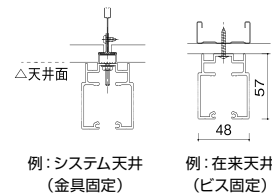

製品仕様

ガイドレール取付図

※天井面にガイドレールを取付ける仕様となっております。天井の仕様により、天井下地が必要になる場合があります。詳しくはお問い合わせください。

仕様一覧表

ガイドレール		アルミ/焼付塗装
骨組	パイプフレーム	スチール/焼付塗装
	パネル受け	スチール/焼付塗装
		木製ベントレイ [オプション] / 塗装 (ナチュラル・ダークブラウン)
キャスター	ナイロン/ブラック	
パネル	マーカーボード	木製/ホワイト
	ピンナップボード	クロス貼/C-228・C-231

寸法

幅	パイプフレーム	900mm
	木製ベントレイ	940mm
厚み	パネル(両面設置時)	64mm
	木製ベントレイ	160mm
対応天井高	2400~3000mm	
パネル(W×H)	874×1500mm	

カラーバリエーション

ガイドレール・骨組

パネル

マーカーボード

ピンナップボード

パネル受け[標準]