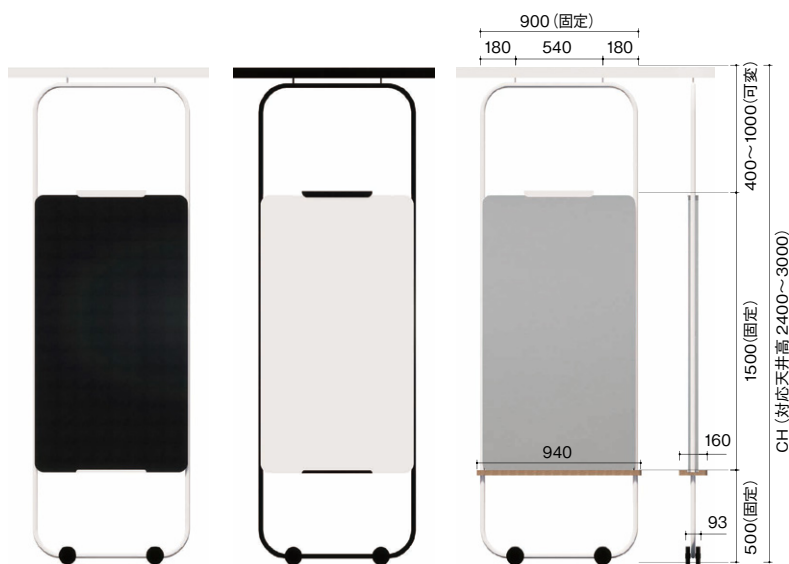

明日のオフィスは、もっとコラボレーション

ワークスタイルが多様化し、自宅でも、カフェでも仕事はできる。それでもオフィスに来る理由は、仲間とのコラボレーション。間仕切りをカンタンにころころと移動させ、自由に組み合わせて、フレキシブルにコラボ空間を作り出す。明日のビジネスにつながるアイデアが生まれます。

自由に方向転換できる
フレキシビリティ

用途にあわせて
入れ替えできる軽量パネル

誰にでもカンタンに動かせる
うれしい軽さ

製品仕様

ガイドレール取付図

※天井面にガイドレールを取付ける仕様となっております。天井の仕様により、天井下地が必要になる場合があります。詳しくはお問い合わせください。

仕様一覧表

ガイドレール		アルミ/焼付塗装
骨組	パイプフレーム	スチール/焼付塗装
	パネル受け	スチール/焼付塗装
		木製ベントレイ [オプション] / 塗装 (ナチュラル・ダークブラウン)
キャスター	ナイロン/ブラック	
パネル	マーカーボード	木製/ホワイト
	ピンナップボード	クロス貼/C-228・C-231

寸法

幅	パイプフレーム	900mm
	木製ベントレイ	940mm
厚み	パネル(両面設置時)	64mm
	木製ベントレイ	160mm
対応天井高	2400~3000mm	
パネル(W×H)	874×1500mm	

カラーバリエーション

ガイドレール・骨組

パネル

マーカーボード

ピンナップボード

パネル受け[標準]