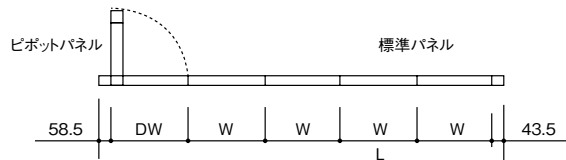

## ■パネルバリエーション

パネルは、2段、3段、4段の3タイプ

※1段タイプは、スチール塗装パネル仕様、  
エココート鋼板のみ可能です。

施工 別途費用を申し受けます。 ※パーティション・ガラスパーティションにつきましては、担当者にお問い合わせください。

パネルタイプは一般パネルとピボットパネルの2タイプ

※ピボットパネルとは、出入りが可能な手動回転パネルです。

## ■モジュール

MAX、MINモジュール表

		W	DW	CH
	MAX	900	—	3000
	MIN	700	—	2200
ピボット パネル	MAX	—	900	3000
	MIN	—	450	2200