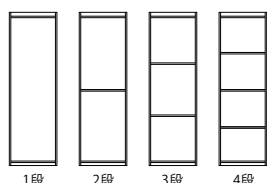

## 建物にもやさしさを

パネルはキャスターで支えるの  
で、大掛かりな天井補強工事は  
不要です。

キャスターで支えるので天井への負担が軽減されます。

パネル上部

パネル下部

## ■パネルバリエーション

パネルは、2段、3段、4段の3タイプ

※1段タイプは、スチール塗装パネル仕様、  
エココート鋼板のみ可能です。

施工 別途費用を申し受けます。 ※パーティション・ガラスパーティションにつきましては、担当者にお問い合わせください。

パネルタイプは一般パネルとピボットパネルの2タイプ

※ピボットパネルとは、出入りが可能な手動回転パネルです。