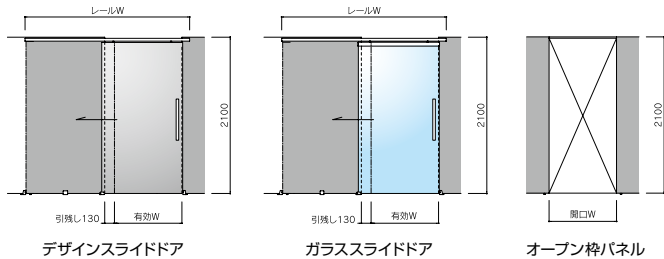

シンプル＆スタイリッシュに空間を演出するインテリアパーティション

多彩な色柄で個性を、シンプルなデザインでセンスを、あなた好みの空間をお届けします。
格調高く使い勝手の良いスライドドアも用意しており、オフィスはもちろん、店舗や公共施設などの様々なスペースで利用できます。

■シンプルなデザイン

■納入イメージ

■パネルバリエーション

デザインパネル Lコーナーデザインパネル ガラスパネル アクセントパネル

■ドアバリエーション

デザインスライドドア ガラススライドドア オープン枠パネル

■カラーバリエーション

●ご注意 レイアウト上の注意点
 ※コーナー部、エンド部はデザインパネルのみで構成してください。
 ※直線は3600mmまでとし、直線のままエンドで終わる場合は2400mmとして下さい。

納期マーク説明
 推奨商品 ●お早めにお届けできる商品です。 ◆納入までに2週間程度必要です。 ■納入までに3~4週間程度必要です。
 ○お早めにお届けできる商品です。 ◇納入までに2週間程度必要です。 □納入までに3~4週間程度必要です。 ※受注生産品のため納期をご確認ください。
 ※納期につきましては時期や地域により異なる場合があります。事前に担当者にお問合せください。