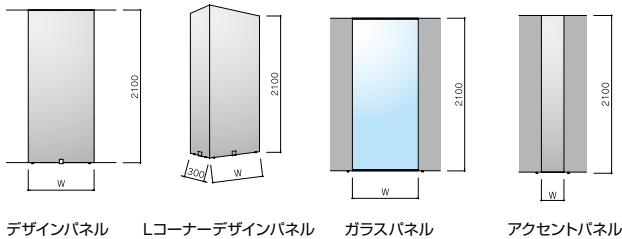

シンプル＆スタイリッシュに空間を演出するインテリアパーティション

多彩な色柄で個性を、シンプルなデザインでセンスを、あなた好みの空間をお届けします。
格調高く使い勝手の良いスライドドアも用意しており、オフィスはもちろん、店舗や公共施設などの様々なスペースで利用できます。

■シンプルなデザイン

■納入イメージ

■パネルバリエーション

デザインパネル Lコーナーデザインパネル ガラスパネル アクセントパネル

■ドアバリエーション

デザインスライドドア ガラススライドドア オープン枠パネル

■カラーバリエーション

●ご注意 レイアウト上の注意点
 ※コーナー部、エンド部はデザインパネルのみで構成してください。
 ※直線は3600mmまでとし、直線のままエンドで終わる場合は2400mmとして下さい。

納期マーク説明
 推奨商品 ●お早めにお届けできる商品です。 ◆納入までに2週間程度必要です。 ■納入までに3~4週間程度必要です。
 ○お早めにお届けできる商品です。 ◇納入までに2週間程度必要です。 □納入までに3~4週間程度必要です。 ※受注生産品のため納期をご確認ください。
 ※納期につきましては時期や地域により異なる場合があります。事前に担当者にお問合せください。