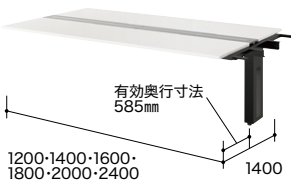

Work

両面タイプ

■連結方法

D1400 タイプ

■基本型

外寸法	品番	価格		
		-WH / -WS / -WSO -WCA / BH / -BS -BSO / -BCA	-WMW / -WWN -WBT / -BMW -BWN / -BBT	-WHP / -WSP / -WMWP -WWNP / -BHP / -BSP -BMWP / -BWNP
W1200×D1400×H720	RXFN1214K -□	¥256,100	¥268,100	¥281,600
W1400×D1400×H720	RXFN1414K -□	¥276,700	¥291,000	¥301,800
W1600×D1400×H720	RXFN1614K -□	¥297,000	¥313,800	¥324,700
W1800×D1400×H720	RXFN1814K -□	¥306,400	¥325,600	¥337,700
W2000×D1400×H720	RXFN2014K -□	¥321,300	¥342,900	¥356,000
W2400×D1400×H720	RXFN2414K -□	¥339,300	¥364,400	¥380,300

※連結数は最大3連結(W7200mm)迄、増連することが可能です。

■連結型

外寸法	品番	価格		
		-BH / -BS -BSO / -BCA	-BMW / -BWN / -BBT	-BHP / -BSP -BMWP / -BWNP
W1200×D1400×H720	RXFN1214R -□	¥214,300	¥226,300	¥239,800
W1400×D1400×H720	RXFN1414R -□	¥235,000	¥249,400	¥271,800
W1600×D1400×H720	RXFN1614R -□	¥255,100	¥271,900	¥292,300
W1800×D1400×H720	RXFN1814R -□	¥264,700	¥283,900	¥302,600
W2000×D1400×H720	RXFN2014R -□	¥279,500	¥301,000	¥327,400
W2400×D1400×H720	RXFN2414R -□	¥297,400	¥322,600	¥348,000

※連結型は単独ではご使用できません。基本型と組み合わせが必要です。
※床からの配線をセンター脚内部を通して天板まで立ち上げることができます。

D1200 タイプ

■基本型

外寸法	品番	価格		
		-WH / -WS / -WSO -WCA / BH / -BS -BSO / -BCA	-WMW / -WWN -WBT / -BMW -BWN / -BBT	-WHP / -WSP / -WMWP -WWNP / -BHP / -BSP -BMWP / -BWNP
W1200×D1200×H720	RXFN1212K -□	¥252,600	¥263,400	¥267,600
W1400×D1200×H720	RXFN1412K -□	¥273,300	¥286,500	¥297,500
W1600×D1200×H720	RXFN1612K -□	¥293,500	¥309,100	¥320,700
W1800×D1200×H720	RXFN1812K -□	¥303,000	¥321,000	¥333,500
W2000×D1200×H720	RXFN2012K -□	¥317,800	¥338,200	¥351,300
W2400×D1200×H720	RXFN2412K -□	¥335,800	¥359,800	¥375,500