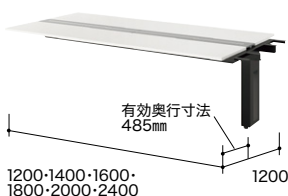

※連結数は最大3連結(W7200mm)迄、増連することが可能です。

■連結型

外寸法	品番	価格		
		-BH / -BS -BSO / -BCA	-BMW / -BWN / -BBT	-BHP / -BSP -BMWP / -BWNP
W1200×D1400×H720	RXFN1214R -□	¥214,300	¥226,300	¥239,800
W1400×D1400×H720	RXFN1414R -□	¥235,000	¥249,400	¥271,800
W1600×D1400×H720	RXFN1614R -□	¥255,100	¥271,900	¥292,300
W1800×D1400×H720	RXFN1814R -□	¥264,700	¥283,900	¥302,600
W2000×D1400×H720	RXFN2014R -□	¥279,500	¥301,000	¥327,400
W2400×D1400×H720	RXFN2414R -□	¥297,400	¥322,600	¥348,000

※連結型は単独ではご使用できません。基本型と組み合わせが必要です。
※床からの配線をセンター脚内部を通して天板まで立ち上げることができます。

D1200 タイプ

■基本型

外寸法	品番	価格		
		-WH / -WS / -WSO -WCA / BH / -BS -BSO / -BCA	-WMW / -WWN -WBT / -BMW -BWN / -BBT	-WHP / -WSP / -WMWP -WWNP / -BHP / -BSP -BMWP / -BWNP
W1200×D1200×H720	RXFN1212K -□	¥252,600	¥263,400	¥267,600
W1400×D1200×H720	RXFN1412K -□	¥273,300	¥286,500	¥297,500
W1600×D1200×H720	RXFN1612K -□	¥293,500	¥309,100	¥320,700
W1800×D1200×H720	RXFN1812K -□	¥303,000	¥321,000	¥333,500
W2000×D1200×H720	RXFN2012K -□	¥317,800	¥338,200	¥351,300
W2400×D1200×H720	RXFN2412K -□	¥335,800	¥359,800	¥375,500

※連結数は最大3連結(W7200mm)迄、増連することが可能です。
※中央引出しは取付けできません。

■連結型

外寸法	品番	価格		
		-BH / -BS -BSO / -BCA	-BMW / -BWN / -BBT	-BHP / -BSP -BMWP / -BWNP
W1200×D1200×H720	RXFN1212R -□	¥211,100	¥221,800	¥226,100
W1400×D1200×H720	RXFN1412R -□	¥231,800	¥245,000	¥256,000
W1600×D1200×H720	RXFN1612R -□	¥251,900	¥267,500	¥279,200
W1800×D1200×H720	RXFN1812R -□	¥261,500	¥279,500	¥291,900
W2000×D1200×H720	RXFN2012R -□	¥276,200	¥296,600	¥309,700
W2400×D1200×H720	RXFN2412R -□	¥294,200	¥318,100	¥333,800