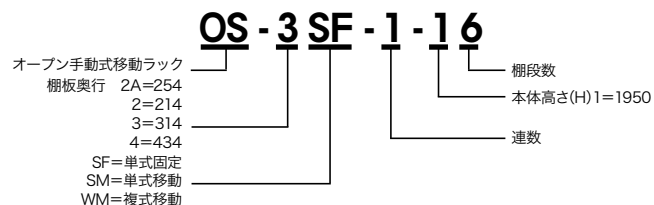

形式	外寸法 (W×D×H)	品番	価格
単式固定	1010×474×2245	NSMK-7346-SK	¥136,600
複式固定	1010×938×2245	NSMK-7346-WK	¥210,100
単式移動	1010×474×2245	NSMK-7346-SM	¥301,700
複式移動	1010×938×2245	NSMK-7346-WM	¥383,500

呼び寸法: H2100×W860×D595 (天地: 6段)

形式	外寸法 (W×D×H)	品番	価格
単式固定	1010× 624×2245	NSMK-7366-SK	¥147,700
複式固定	1010×1238×2245	NSMK-7366-WK	¥233,100
単式移動	1010× 624×2245	NSMK-7366-SM	¥314,400
複式移動	1010×1238×2245	NSMK-7366-WM	¥410,900

OS型

■品番説明

※セット写真は本体高さ2300mm仕様で参考イメージです。