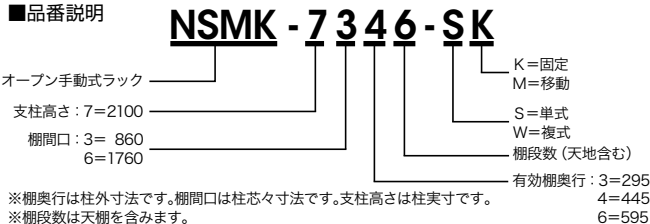

形式	外寸法 (W×D×H)	品番	価格
単式固定	1010×474×2245	NSMK-7346-SK	¥136,600
複式固定	1010×938×2245	NSMK-7346-WK	¥210,100
単式移動	1010×474×2245	NSMK-7346-SM	¥301,700
複式移動	1010×938×2245	NSMK-7346-WM	¥383,500

呼び寸法: H2100×W860×D595 (天地: 6段)

形式	外寸法 (W×D×H)	品番	価格
単式固定	1010× 624×2245	NSMK-7366-SK	¥147,700
複式固定	1010×1238×2245	NSMK-7366-WK	¥233,100
単式移動	1010× 624×2245	NSMK-7366-SM	¥314,400
複式移動	1010×1238×2245	NSMK-7366-WM	¥410,900

OS型

■品番説明

※セット写真は本体高さ2300mm仕様で参考イメージです。

スムーズラック

セット内容

品名	品番	数量	●粉体塗装仕上 (取手部除く)
複式移動	NSMK-7346-WM	× 1	
単式移動	NSMK-7346-SM	× 1	
単式固定	NSMK-7346-SK	× 1	
レール (2700mm)		× 2	

■品番説明

■軽量ラック(ボルトレスタイプ)

呼び寸法: H2100×W1760×D295 (天地: 6段)

形式	外寸法 (W×D×H)	品番	価格
単式固定	1910×324×2244	NSMK-7636-SK	¥175,800
複式固定	1910×638×2244	NSMK-7636-WK	¥272,300
複式移動	1910×638×2244	NSMK-7636-WM	¥452,300

呼び寸法: H2100×W1760×D445 (天地: 6段)

形式	外寸法 (W×D×H)	品番	価格
単式固定	1910×474×2244	NSMK-7646-SK	¥195,300
複式固定	1910×938×2244	NSMK-7646-WK	¥310,400
単式移動	1910×474×2244	NSMK-7646-SM	¥370,600
複式移動	1910×938×2244	NSMK-7646-WM	¥494,400