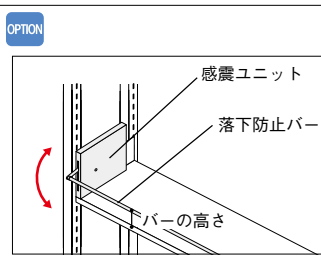

- 粉体塗装仕上
- H2569タイプは幕板標準装備

セット内容

品名	品番	数量
複式基本型	NTMCK-76D-□	× 1
複式連結型	NTMCR-76D-□	× 1

■ 品番説明

NTMCK-76D-W

■ 感震式落下防止バー (複柱書架用)
TUBM ¥13,200 ◆

■ 感震式落下防止バー (単柱書架用)
TUBS ¥13,200 ◆

■ 落下防止バー (複柱書架用)
TMF-1 ¥4,200 ◆