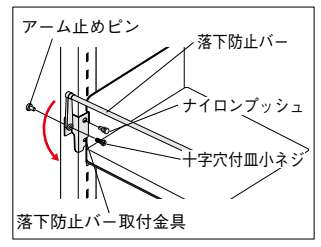

- 粉体塗装仕上
- H2569タイプは幕板標準装備

セット内容

品名	品番	数量
複式基本型	NTMCK-76D-□	× 1
複式連結型	NTMCR-76D-□	× 1

■ 品番説明

NTMCK-76D-W

■ 感震式落下防止バー (複柱書架用)
TUBM ¥13,200 ◆

■ 感震式落下防止バー (単柱書架用)
TUBS ¥13,200 ◆

■ 落下防止バー (複柱書架用)
TMF-1 ¥4,200 ◆