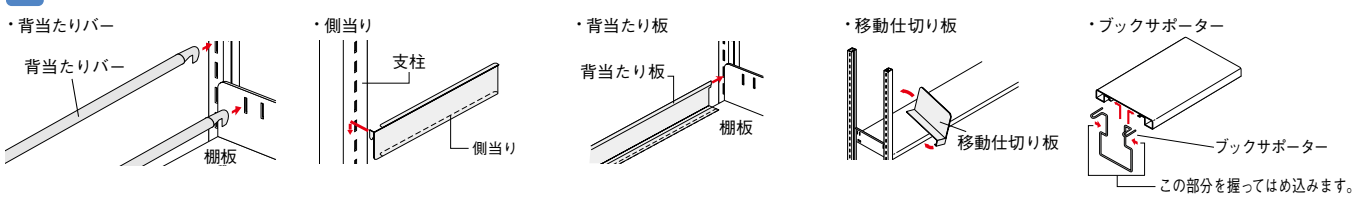

- 粉体塗装仕上
- H2569タイプは幕板標準装備

セット内容

品名	品番	数量
複式基本型	NTMCK-76D-□	× 1
複式連結型	NTMCR-76D-□	× 1

■ 品番説明

NTMCK-76D-W

■ 感震式落下防止バー (複柱書架用)
TUBM ¥13,200 ◆

■ 感震式落下防止バー (単柱書架用)
TUBS ¥13,200 ◆

■ 落下防止バー (複柱書架用)
TMF-1 ¥4,200 ◆

OPTION ■ オプション(複柱書架)

■ B5 (D220) サイズ 棚板1段の最大積載質量(等分布)40kg ◆

形式	棚板数	外寸法 (W×D×H)	品番	価格
単式	基本型	948×260×1945	NTMAK-66S-□	¥ 74,100
		908×260×1945	NTMAR-66S-□	¥ 56,600
複式	基本型	948×480×1945	NTMAK-66D-□	¥123,400
		908×480×1945	NTMAR-66D-□	¥ 96,800
単式	基本型	948×260×2245	NTMAK-77S-□	¥ 81,700
		908×260×2245	NTMAR-77S-□	¥ 62,600
複式	基本型	948×480×2245	NTMAK-77D-□	¥137,100
		908×480×2245	NTMAR-77D-□	¥108,200
単式	基本型	948×260×2570	NTMAK-88S-□	¥ 96,500
		908×260×2570	NTMAR-88S-□	¥ 76,600
複式	基本型	948×480×2570	NTMAK-88D-□	¥157,000
		908×480×2570	NTMAR-88D-□	¥126,900

■ A4タテ(D240) サイズ 棚板1段の最大積載質量(等分布)60kg ◆

形式	棚板数	外寸法 (W×D×H)	品番	価格
単式	基本型	948×280×1945	NTMBK-65S-□	¥ 71,600
		908×280×1945	NTMBR-65S-□	¥ 53,900
複式	基本型	948×520×1945	NTMBK-65D-□	¥118,300
		908×520×1945	NTMBR-65D-□	¥ 91,300
単式	基本型	948×280×2245	NTMBK-76S-□	¥ 79,600
		908×280×2245	NTMBR-76S-□	¥ 60,300
複式	基本型	948×520×2245	NTMBK-76D-□	¥132,600
		908×520×2245	NTMBR-76D-□	¥103,300
単式	基本型	948×280×2570	NTMBK-87S-□	¥ 94,600
		908×280×2570	NTMBR-87S-□	¥ 74,600
複式	基本型	948×520×2570	NTMBK-87D-□	¥153,100
		908×520×2570	NTMBR-87D-□	¥122,900