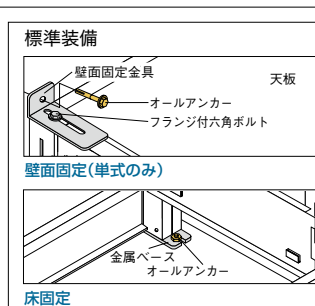

- 粉体塗装仕上
- H2569タイプは幕板標準装備

セット内容

品名	品番	数量
複式基本型	NTMCK-76D-□	× 1
複式連結型	NTMCR-76D-□	× 1

■ 品番説明

NTMCK-76D-W

■ 感震式落下防止バー (複柱書架用)
TUBM ¥13,200 ◆

■ 感震式落下防止バー (単柱書架用)
TUBS ¥13,200 ◆

■ 落下防止バー (複柱書架用)
TMF-1 ¥4,200 ◆