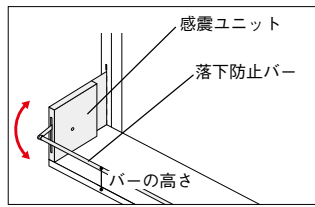

- 粉体塗装仕上
- H2569タイプは幕板標準装備

セット内容

品名	品番	数量
複式基本型	NTMCK-76D-□	× 1
複式連結型	NTMCR-76D-□	× 1

■ 品番説明

NTMCK-76D-W

■ 感震式落下防止バー (複柱書架用)
TUBM ¥13,200 ◆

■ 感震式落下防止バー (単柱書架用)
TUBS ¥13,200 ◆

■ 落下防止バー (複柱書架用)
TMF-1 ¥4,200 ◆