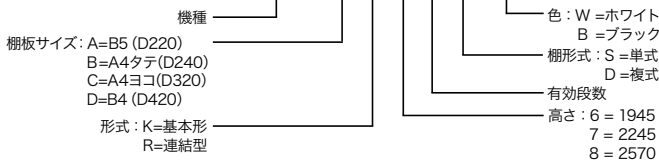

- 粉体塗装仕上
- H2569タイプは幕板標準装備

セット内容

品名	品番	数量
複式基本型	NTMCK-76D-□	× 1
複式連結型	NTMCR-76D-□	× 1

■ 品番説明

NTMCK-76D-W

■ 感震式落下防止バー (複柱書架用)
TUBM ¥13,200 ◆

■ 感震式落下防止バー (単柱書架用)
TUBS ¥13,200 ◆

■ 落下防止バー (複柱書架用)
TMF-1 ¥4,200 ◆

OPTION ■ オプション(複柱書架)

■ B5 (D220) サイズ 棚板1段の最大積載質量(等分布)40kg ◆

形式	棚板数	外寸法 (W×D×H)	品番	価格
単式	基本型	948×260×1945	NTMAK-66S-□	¥ 74,100
		908×260×1945	NTMAR-66S-□	¥ 56,600
複式	基本型	948×480×1945	NTMAK-66D-□	¥123,400
		908×480×1945	NTMAR-66D-□	¥ 96,800
単式	基本型	948×260×2245	NTMAK-77S-□	¥ 81,700
		908×260×2245	NTMAR-77S-□	¥ 62,600
複式	基本型	948×480×2245	NTMAK-77D-□	¥137,100
		908×480×2245	NTMAR-77D-□	¥108,200
単式	基本型	948×260×2570	NTMAK-88S-□	¥ 96,500
		908×260×2570	NTMAR-88S-□	¥ 76,600
複式	基本型	948×480×2570	NTMAK-88D-□	¥157,000
		908×480×2570	NTMAR-88D-□	¥126,900

■ A4タテ(D240) サイズ 棚板1段の最大積載質量(等分布)60kg ◆

形式	棚板数	外寸法 (W×D×H)	品番	価格
単式	基本型	948×280×1945	NTMBK-65S-□	¥ 71,600
		908×280×1945	NTMBR-65S-□	¥ 53,900
複式	基本型	948×520×1945	NTMBK-65D-□	¥118,300
		908×520×1945	NTMBR-65D-□	¥ 91,300
単式	基本型	948×280×2245	NTMBK-76S-□	¥ 79,600
		908×280×2245	NTMBR-76S-□	¥ 60,300
複式	基本型	948×520×2245	NTMBK-76D-□	¥132,600
		908×520×2245	NTMBR-76D-□	¥103,300
単式	基本型	948×280×2570	NTMBK-87S-□	¥ 94,600
		908×280×2570	NTMBR-87S-□	¥ 74,600
複式	基本型	948×520×2570	NTMBK-87D-□	¥153,100
		908×520×2570	NTMBR-87D-□	¥122,900