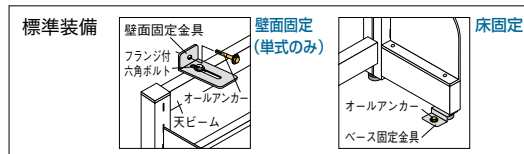

NTS型

●粉体塗装仕上

セット内容

品名	品番	数量
複式基本型	NTSCK-76D-□	× 1
複式連結型	NTSCR-76D-□	× 1

■品番説明

NTSCK-76D-W

機種
 棚板サイズ:
 A=B5(D220)
 C=A4ヨコ(D320)
 形式: K=基本形
 R=連結型

色: W=ホワイト
 B=ブラック
 棚形式: S=単式
 D=複式
 有効段数
 高さ: 6=1975
 7=2275
 8=2575