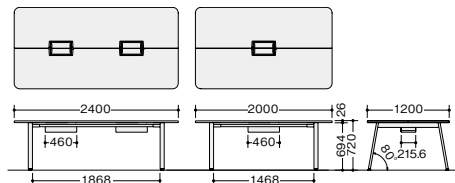

Meeting

D1400 タイプ

外寸法	品番	価格						
		-WH -WCA -BSO	-WS -BH -BCA	-WSO -BS -BCA	-WMW -BMW	-WWN -BWN	-WHP -WWNP -BMWP	-WSP -BHP -BMWP
W2000×D1400×H720	RXM2014H-□	¥334,100	¥384,400	¥431,700				
W2400×D1400×H720	RXM2414H-□	¥373,800	¥424,100	¥470,900				

マルチコンセント
ユニット
(オプション)

コンセントやUSBポートを備えたマルチコンセントユニット。机上面からPCやデバイスへのコネクが簡単に行えます。

モニタースタンド
(オプション)

ミーティングテーブルの縁に取り付けられるモニタースタンド。モニターを覗いてワーカー同士が情報を共有しながら打ち合わせすることができます。

D1200 タイプ

外寸法	品番	価格						
		-WH -WCA -BSO	-WS -BH -BCA	-WSO -BS -BCA	-WMW -BMW	-WWN -BWN	-WHP -WWNP -BMWP	-WSP -BHP -BMWP
W2000×D1200×H720	RXM2012H-□	¥308,900	¥331,600	¥376,900				
W2400×D1200×H720	RXM2412H-□	¥348,600	¥380,000	¥415,500				

ワゴン

(3段)
TR046XC-□ ¥75,900 ●
外寸法 / W395×D580×H611
ペントレー G型1個・仕切板F型1枚 G型1枚
内筒交換錠 ラッチ付 インジケーターキー
キャスター付 キャスターロック機構付
質量:26kg

(2段)
TR046YC-□ ¥75,900 ■
外寸法 / W395×D580×H611
仕切板G型2枚
内筒交換錠 ラッチ付 インジケーターキー
キャスター付 キャスターロック機構付
質量:26kg

(ハイタイプ・トレー引出し付 2段)
TR046HC-□ ¥88,100 ● ■
-WW ● / -BB ■
外寸法 / W395×D580×H650
仕切板G型2枚 ペントレー G型1個
内筒交換錠 ラッチ付 インジケーターキー
キャスター付 キャスターロック機構付 質量:29kg
※中央引出しをご利用の場合、引出しの下には入りません。

(スツール)
TRH046LUC-□ ¥80,200 ● ■
外寸法 / W403×D588×H459
付属品:ペントレー G型1個
仕切板G型1枚
ラッチ付 キャスター付 質量:20kg