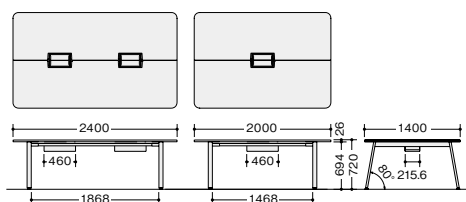

Meeting

D1400 タイプ

外寸法	品番	価格						
		-WH -WCA -BSO	-WS -BH -BCA	-WSO -BS -BCA	-WMW -BMW	-WWN -BWN	-WHP -WWNP -BMWP	-WSP -BHP -BMWP
W2000×D1400×H720	RXM2014H-□	¥334,100	¥384,400	¥431,700				
W2400×D1400×H720	RXM2414H-□	¥373,800	¥424,100	¥470,900				

マルチコンセント
ユニット
(オプション)

コンセントやUSBポートを備えたマルチコンセントユニット。机上面からPCやデバイスへのコネクが簡単に行えます。

モニタースタンド
(オプション)

ミーティングテーブルの縁に取り付けられるモニタースタンド。モニターを覗いてワーカー同士が情報を共有しながら打ち合わせすることができます。

D1200 タイプ

外寸法	品番	価格						
		-WH -WCA -BSO	-WS -BH -BCA	-WSO -BS -BCA	-WMW -BMW	-WWN -BWN	-WHP -WWNP -BMWP	-WSP -BHP -BMWP
W2000×D1200×H720	RXM2012H-□	¥308,900	¥331,600	¥376,900				
W2400×D1200×H720	RXM2412H-□	¥348,600	¥380,000	¥415,500				

ワゴン

(3段)
TR046XC-□ ¥75,900 ●
外寸法 / W395×D580×H611
ペントレー G型1個・仕切板F型1枚 G型1枚
内筒交換錠 ラッチ付 インジケーターキー
キャスター付 キャスターロック機構付
質量:26kg

(2段)
TR046YC-□ ¥75,900 ■
外寸法 / W395×D580×H611
仕切板G型2枚
内筒交換錠 ラッチ付 インジケーターキー
キャスター付 キャスターロック機構付
質量:26kg

(ハイタイプ・トレー引出し付 2段)
TR046HC-□ ¥88,100 ● ■
-WW ● / -BB ■
外寸法 / W395×D580×H650
仕切板G型2枚 ペントレー G型1個
内筒交換錠 ラッチ付 インジケーターキー
キャスター付 キャスターロック機構付 質量:29kg
※中央引出しをご利用の場合、引出しの下には入りません。

(スツール)
TRH046LUC-□ ¥80,200 ● ■
外寸法 / W403×D588×H459
付属品:ペントレー G型1個
仕切板G型1枚
ラッチ付 キャスター付 質量:20kg