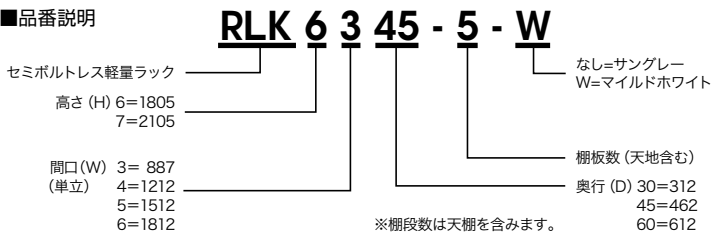

セミボルトレスタイプ

●粉体塗装仕上

■品番説明

・組み立てが簡単

上・下の棚を1コーナー2本で固定し、合計16本のボルトで留めるだけです。中間棚はボルトレスの中段金具に載せるだけで簡単に組み立てられます。ボルト式に比べボルトを大幅に削減(5段式の場合72本→16本)しました。

・スッキリしたフォルムでレイアウトが簡単

ツメが外に飛び出さない特殊L型形状により、金具のツメに引っかかる心配がありません。  
棚を並べても突起物が邪魔になりませんので、オフィス・倉庫等のレイアウトが希望通りに仕上がります。

・棚段変更が簡単

棚段変更は25mmピッチで可能です。収納物に合わせて自由に変更できます。

■軽量ラック 棚板1段の最大積載質量(等分布) 120kg

間口	奥行	品番			価格	品番			棚板段増品番		棚1段価格
		サングレー	マイルドホワイト			サングレー	マイルドホワイト		サングレー	マイルドホワイト	
W887	D312	RLK6330-5	RLK6330-5-W	¥ 43,100	RLK7330-5	RLK7330-5-W	¥ 45,100	RLKSHS-330	RLKSHS-330-W	¥ 5,100	
	D462	RLK6345-5	RLK6345-5-W	¥ 50,900	RLK7345-5	RLK7345-5-W	¥ 53,000	RLKSHS-345	RLKSHS-345-W	¥ 6,700	
	D612	RLK6360-5	RLK6360-5-W	¥ 62,800	RLK7360-5	RLK7360-5-W	¥ 65,000	RLKSHS-360	RLKSHS-360-W	¥ 9,200	
W1212	D312	RLK6430-5	RLK6430-5-W	¥ 55,100	RLK7430-5	RLK7430-5-W	¥ 57,100	RLKSHS-430	RLKSHS-430-W	¥ 7,600	
	D462	RLK6445-5	RLK6445-5-W	¥ 67,600	RLK7445-5	RLK7445-5-W	¥ 69,600	RLKSHS-445	RLKSHS-445-W	¥10,200	
	D612	RLK6460-5	RLK6460-5-W	¥ 77,400	RLK7460-5	RLK7460-5-W	¥ 79,500	RLKSHS-460	RLKSHS-460-W	¥12,100	
W1512	D312	RLK6530-5	RLK6530-5-W	¥ 64,500	RLK7530-5	RLK7530-5-W	¥ 66,600	RLKSHS-530	RLKSHS-530-W	¥ 9,500	
	D462	RLK6545-5	RLK6545-5-W	¥ 79,200	RLK7545-5	RLK7545-5-W	¥ 81,400	RLKSHS-545	RLKSHS-545-W	¥12,600	
	D612	RLK6560-5	RLK6560-5-W	¥102,000	RLK7560-5	RLK7560-5-W	¥104,200	RLKSHS-560	RLKSHS-560-W	¥17,000	
W1812	D312	RLK6630-5	RLK6630-5-W	¥ 76,200	RLK7630-5	RLK7630-5-W	¥ 78,300	RLKSHS-630	RLKSHS-630-W	¥11,800	
	D462	RLK6645-5	RLK6645-5-W	¥ 96,400	RLK7645-5	RLK7645-5-W	¥ 98,600	RLKSHS-645	RLKSHS-645-W	¥15,900	
	D612	RLK6660-5	RLK6660-5-W	¥116,400	RLK7660-5	RLK7660-5-W	¥118,500	RLKSHS-660	RLKSHS-660-W	¥19,900	