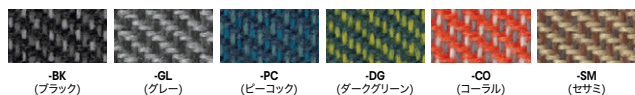

ロビーシリーズ 220

■カラーサンプル
(布地)

(ビニールレザー) 取付
簡単

RC2205F-DG

■ロビーチェアー (背なし)

RC2205F-□ ¥137,000□

外寸法 / W1500×D580×H385
張地: 布張り
質量: 16.0kg

RC2205-□ ¥134,300□

外寸法 / W1500×D580×H385
張地: ビニールレザー張り
質量: 16.0kg

RC2208SHF-CO

■ロビーチェアー (3人掛・中肘付)

RC2208SHF-□ ¥215,200□

外寸法 / W1800×D580×H740
張地: 布張り
質量: 28.0kg

RC2208SH-□ ¥209,600□

外寸法 / W1800×D580×H740
張地: ビニールレザー張り
質量: 28.0kg