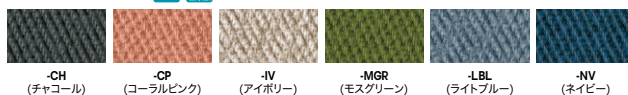

ロビーシリーズ 220

■カラーサンプル
(布地)

(ビニールレザー) 取付
簡単

RC2205F-DG

■ロビーチェアー (背なし)

RC2205F-□ ¥137,000□

外寸法 / W1500×D580×H385
張地: 布張り
質量: 16.0kg

RC2205-□ ¥134,300□

外寸法 / W1500×D580×H385
張地: ビニールレザー張り
質量: 16.0kg

RC2208SHF-CO

■ロビーチェアー (3人掛・中肘付)

RC2208SHF-□ ¥215,200□

外寸法 / W1800×D580×H740
張地: 布張り
質量: 28.0kg

RC2208SH-□ ¥209,600□

外寸法 / W1800×D580×H740
張地: ビニールレザー張り
質量: 28.0kg