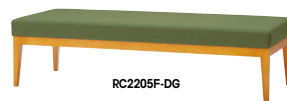

ロビーシリーズ 220

■カラーサンプル
(布地)

(ビニールレザー) 取付
簡単

RC2205F-DG

■ロビーチェアー (背なし)

RC2205F-□ ¥137,000□

外寸法 / W1500×D580×H385
張地: 布張り
質量: 16.0kg

RC2205-□ ¥134,300□

外寸法 / W1500×D580×H385
張地: ビニールレザー張り
質量: 16.0kg

RC2208SHF-CO

■ロビーチェアー (3人掛・中肘付)

RC2208SHF-□ ¥215,200□

外寸法 / W1800×D580×H740
張地: 布張り
質量: 28.0kg

RC2208SH-□ ¥209,600□

外寸法 / W1800×D580×H740
張地: ビニールレザー張り
質量: 28.0kg

▶ 詳しくはP622に掲載しています。

ロビーシリーズ 225 組立

■カラーサンプル(ビニールレザー) 取付
簡単

RC2252-LBL

■ロビーチェアー (2人掛・肘付)

RC2252-□ ¥161,200□

外寸法 / W1140×D600×H750
質量: 33.1kg

RC2253H-IV