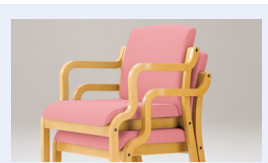

■耐付
E377BR-□ ¥69,800 ◆

外寸法 / W540×D605×H895
座寸法 / SH440
張地: ビニールレザー張り 難燃
主材: ラバーウッド成型合板
質量: 8.2kg

■カラーサンプル(ビニールレザー)

-BL (ブルー) -PI (ピンク)

E377-□ E377BR-□

スタッキング可能
スタッキングは床積4脚まで可能です。

木製チェアー

座る人とサポートする人に最良の機能性を備えた、堅牢なチェアー