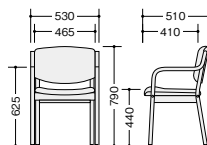

木製チェアー

E204-LGR

E204BR-PI

E205-LGR

E205BR-PI

■耐なし
E204-□ ¥47,500 □
E204BR-□ ¥47,500 □

外寸法 / W530×D510×H790
座寸法 / SW465×SD410×SH440
張地: ウレタンレザー張り
脚フレーム: ラバーウッド成型合板
スタッキングが4脚まで可能です。
質量: 6.9kg

■フレームカラーサンプル

ナチュラル ブラウン

■耐付
E205-□ ¥51,100 □
E205BR-□ ¥51,100 □

外寸法 / W530×D510×H790
座寸法 / SW465×SD410×SH440
張地: ウレタンレザー張り
脚フレーム: ラバーウッド成型合板
スタッキングが4脚まで可能です。
質量: 6.9kg

■カラーサンプル(ビニールレザー)

-PI (ピンク) -LGR (ライトグリーン)

E204-□ E204BR-□

E205-□ E205BR-□

木製チェアー

E377-BL

E377BR-PI

■耐付
E377-□ ¥69,800 ◆

外寸法 / W540×D605×H895
座寸法 / SH440
張地: ビニールレザー張り 難燃
主材: ラバーウッド成型合板
質量: 8.2kg

■フレームカラーサンプル

ナチュラル ブラウン

■耐付
E377BR-□ ¥69,800 ◆

外寸法 / W540×D605×H895
座寸法 / SH440
張地: ビニールレザー張り 難燃
主材: ラバーウッド成型合板
質量: 8.2kg

■カラーサンプル(ビニールレザー)

-BL (ブルー) -PI (ピンク)

E377-□ E377BR-□

スタッキング可能
スタッキングは床積4脚まで可能です。

木製チェアー

座る人とサポートする人に最良の機能性を備えた、堅牢なチェアー