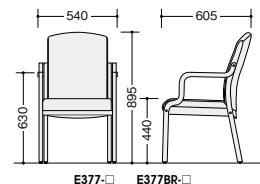

木製チェアー

E204-LGR

E204BR-PI

E205-LGR

E205BR-PI

■耐なし
E204-□ ¥47,500 □
E204BR-□ ¥47,500 □

外寸法 / W530×D510×H790
座寸法 / SW465×SD410×SH440
張地: ウレタンレザー張り
脚フレーム: ラバーウッド成型合板
スタッキングが4脚まで可能です。
質量: 6.9kg

■フレームカラーサンプル

ナチュラル ブラウン

■耐付
E205-□ ¥51,100 □
E205BR-□ ¥51,100 □

外寸法 / W530×D510×H790
座寸法 / SW465×SD410×SH440
張地: ウレタンレザー張り
脚フレーム: ラバーウッド成型合板
スタッキングが4脚まで可能です。
質量: 6.9kg

■カラーサンプル(ビニールレザー)

-PI (ピンク) -LGR (ライトグリーン)

E204-□ E204BR-□

E205-□ E205BR-□

木製チェアー

E377-BL

E377BR-PI

■耐付
E377-□ ¥69,800 ◆

外寸法 / W540×D605×H895
座寸法 / SH440
張地: ビニールレザー張り 難燃
主材: ラバーウッド成型合板
質量: 8.2kg

■フレームカラーサンプル

ナチュラル ブラウン

■耐付
E377BR-□ ¥69,800 ◆

外寸法 / W540×D605×H895
座寸法 / SH440
張地: ビニールレザー張り 難燃
主材: ラバーウッド成型合板
質量: 8.2kg

■カラーサンプル(ビニールレザー)

-BL (ブルー) -PI (ピンク)

E377-□ E377BR-□

スタッキング可能
スタッキングは床積4脚まで可能です。

木製チェアー

座る人とサポートする人に最良の機能性を備えた、堅牢なチェアー