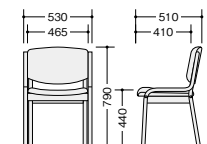

木製チェアー

E204-LGR

E204BR-PI

E205-LGR

E205BR-PI

■耐なし
E204-□ ¥47,500 □
E204BR-□ ¥47,500 □

外寸法 / W530×D510×H790
座寸法 / SW465×SD410×SH440
張地: ウレタンレザー張り
脚フレーム: ラバーウッド成型合板
スタッキングが4脚まで可能です。
質量: 6.9kg

■フレームカラーサンプル

ナチュラル ブラウン

■耐付
E205-□ ¥51,100 □
E205BR-□ ¥51,100 □

外寸法 / W530×D510×H790
座寸法 / SW465×SD410×SH440
張地: ウレタンレザー張り
脚フレーム: ラバーウッド成型合板
スタッキングが4脚まで可能です。
質量: 6.9kg

■カラーサンプル(ビニールレザー)

-PI (ピンク) -LGR (ライトグリーン)

E204-□ E204BR-□

E205-□ E205BR-□

木製チェアー

E377-BL

E377BR-PI

■耐付
E377-□ ¥69,800 ◆

外寸法 / W540×D605×H895
座寸法 / SH440
張地: ビニールレザー張り 難燃
主材: ラバーウッド成型合板
質量: 8.2kg

■フレームカラーサンプル

ナチュラル ブラウン

■耐付
E377BR-□ ¥69,800 ◆

外寸法 / W540×D605×H895
座寸法 / SH440
張地: ビニールレザー張り 難燃
主材: ラバーウッド成型合板
質量: 8.2kg

■カラーサンプル(ビニールレザー)

-BL (ブルー) -PI (ピンク)

E377-□ E377BR-□

スタッキング可能
スタッキングは床積4脚まで可能です。

木製チェアー

座る人とサポートする人に最良の機能性を備えた、堅牢なチェアー