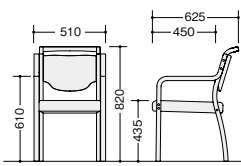

ナチュラル ブラウン

■耐付
E205-□ ¥51,100 □
E205BR-□ ¥51,100 □

外寸法 / W530×D510×H790
座寸法 / SW465×SD410×SH440
張地: ウレタンレザー張り
脚フレーム: ラバーウッド成型合板
スタッキングが4脚まで可能です。
質量: 6.9kg

■カラーサンプル(ビニールレザー)

-PI (ピンク) -LGR (ライトグリーン)

E204-□ E204BR-□

E205-□ E205BR-□

木製チェアー

E377-BL

E377BR-PI

■耐付
E377-□ ¥69,800 ◆

外寸法 / W540×D605×H895
座寸法 / SH440
張地: ビニールレザー張り 難燃
主材: ラバーウッド成型合板
質量: 8.2kg

■フレームカラーサンプル

ナチュラル ブラウン

■耐付
E377BR-□ ¥69,800 ◆

外寸法 / W540×D605×H895
座寸法 / SH440
張地: ビニールレザー張り 難燃
主材: ラバーウッド成型合板
質量: 8.2kg

■カラーサンプル(ビニールレザー)

-BL (ブルー) -PI (ピンク)

E377-□ E377BR-□

スタッキング可能
スタッキングは床積4脚まで可能です。

木製チェアー

座る人とサポートする人に最良の機能性を備えた、堅牢なチェアー

E436NA-LGR

E436BR-PI

E436NA-□ E436BR-□

■耐付
E436NA-□ ¥57,200 ◆

外寸法 / W510×D625×H820
張地: ビニールレザー張り
フレーム: ラバーウッド材成型合板塗装仕上
座: モールドウレタンフォーム
質量: 8kg

■耐付
E436BR-□ ¥57,200 ◆

外寸法 / W510×D625×H820
張地: ビニールレザー張り
フレーム: ラバーウッド材成型合板塗装仕上
座: モールドウレタンフォーム
質量: 8kg