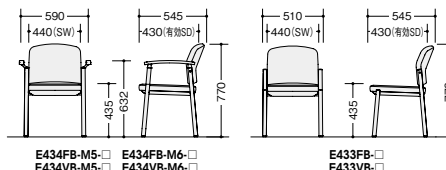

ミーティングチェア **NEW**

スタッキング

E434FB-M5-SM

スタッキング

E433FB-PC

(肘付・4本脚)
E434FB-M5 □ ¥67,400 □
E434FB-M6 □ ¥67,400 □
 張地:布張り
E434VB-M5 □ ¥70,200 □
E434VB-M6 □ ¥70,200 □
 張地:レザー張り

(肘なし・4本脚)
E433FB □ ¥38,200 □
 張地:布張り
E433VB □ ¥41,100 □
 張地:レザー張り