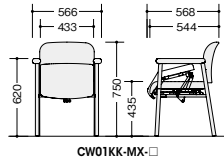

ミーティングチェア **NEW**

(肘付・4本脚)
E434FB-M5 □ ¥67,400 □
E434FB-M6 □ ¥67,400 □
張地:布張り
E434VB-M5 □ ¥70,200 □
E434VB-M6 □ ¥70,200 □
張地:レザー張り

(肘なし・4本脚)
E433FB □ ¥38,200 □
張地:布張り
E433VB □ ¥41,100 □
張地:レザー張り

■カラーサンプル (布地)

(ビニールレザー) 取付金 取付金

アシストチェア

電気を使わず自立をアシスト、介助の負担を軽減する起立介助チェア。

CW01KK-MX-DB ¥71,300 取付金 **CW01KK-MX-LG** ¥71,300 取付金 **CW01KK-MX-MT** ¥71,300 取付金 **CW01KK-MX-I** ¥71,300 取付金 **CW01KK-MX-R** ¥71,300 取付金
張地:ビニールレザー張り 質量:9.0kg

■共通仕様
フレーム:スチールパイプ塗装仕上
肘:樹脂成型品木目調シート張り
背・座:ウレタンフォーム

■カラーサンプル(ビニールレザー) 取付金 取付金

「自力」+「エアダンパー」の力で立つ、座るのが楽らく

・着座時、起立時の動きに合わせて座りが適度な力で昇降し、自分自身の力で立ち上がる動作や、介助される方の負担をサポートします。また、介助する方の腰や背中への負担を軽減します。
・自分の力を使いながらの適度な起立運動で、筋力の維持を助けます。

最適なアシスト機構

独自の2ステップアクションシートが、着座動作と起立動作を優しくサポートします。

※推奨適応体重は40～80kgです。40kg未満の方が着座されると座が下りずりに正しく作動しない場合があります。

納期マーク説明

推奨商品 ..... ●お早めにお届けできる商品です。 ◆納入までに2週間程度必要です。 ■納入までに3～4週間程度必要です。
○お早めにお届けできる商品です。 ◇納入までに2週間程度必要です。 □納入までに3～4週間程度必要です。 ※受注生産品のため納期をご確認ください。
※納期につきましては時期や地域により異なる場合があります。事前に担当者にお問合せください。

NEW

- ワークシステム
- システム
- デスクシステム
- クローズド・オープン
- ワークチェア
- ミーティングチェア
- ミーティングテーブル
- オフィスラウンジ
- フレキシブル
- 機器・黒板
- 収納家具
- 書庫・キャビネット
- ロッカー
- 役員用家具
- 応接用家具
- ロビーチェア
- カウンター
- 金庫
- 防災セキュリティ用品
- アクセサリ
- 間仕切り・建材
- ラック・工場備品
- 福祉施設用家具
- 学校用家具
- 店舗用家具