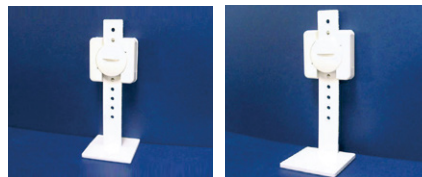

地震対策用品

■リンクストッパー-T型、L型

地震対策

福祉施設・病院にも心がけたい、地震対策
家具の転倒防止など、地震対策用品をご用意しています。