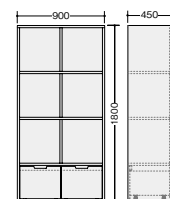

## チェスト

FT0909-LBR

**FT0909-□ ¥147,300□**

外寸法 / W900×D450×H900  
 天板:メラミン化粧板  
 本体:プリント化粧板  
 スライドレール付引出し,コンセント付,錠付

## ワードローブ

FW1860-LBR

**FW1860-□ ¥137,700□**

外寸法 / W600×D580×H1800  
 天板:メラミン化粧板張り  
 本体:プリント化粧板  
 付属品:ハンガーパイプ,ネクタイ掛,鏡

FW1890KT-LBR

**FW1890KT-□ ¥162,600□**

外寸法 / W900×D450×H1800  
 天板:メラミン化粧板張り  
 本体:プリント化粧板  
 付属品:可動棚,  
 スライドハンガー付ネクタイ掛け鏡

## ロッカー

FL1845-LBR

**FL1845-□ ¥142,900□**

外寸法 / W900×D450×H1800  
 天板:メラミン化粧板  
 本体:プリント化粧板  
 付属品:トロッコ収納2台付

## 床頭台

FS1750-LBR

**FS1750-□ ¥146,500□**

外寸法 / W480×D460×H1700  
 天板:メラミン化粧板張り  
 本体:プリント化粧板  
 スライドレール付引出し  
 コンセント付引出し錠付  
 キャスター付(ストッパー付)

FS1860-LBR

**FS1860-□ ¥157,600□**

外寸法 / W480×D600×H1700  
 天板:メラミン化粧板張り  
 本体:プリント化粧板  
 スライドレール付引出し  
 コンセント付引出し錠付  
 キャスター付(ストッパー付)  
 ハンガーパイプ付  
 タオル掛付