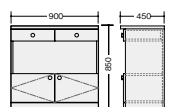

## キャビネット

FC0909-LBR

**FC0909-□ ¥123,700□**

外寸法 / W900×D450×H850  
 天板:メラミン化粧板張り  
 本体:プリント化粧板

## チェスト

FT0909-LBR

**FT0909-□ ¥147,300□**

外寸法 / W900×D450×H900  
 天板:メラミン化粧板  
 本体:プリント化粧板  
 スライドレール付引出し,コンセント付,錠付

## ワードローブ

FW1860-LBR

**FW1860-□ ¥137,700□**

外寸法 / W600×D580×H1800  
 天板:メラミン化粧板張り  
 本体:プリント化粧板  
 付属品:ハンガーパイプ,ネクタイ掛,鏡

FW1890KT-LBR

**FW1890KT-□ ¥162,600□**

外寸法 / W900×D450×H1800  
 天板:メラミン化粧板張り  
 本体:プリント化粧板  
 付属品:可動棚,  
 スライドハンガー付ネクタイ掛け鏡

## 床頭台

FS1750-LBR

**FS1750-□ ¥146,500□**

外寸法 / W480×D460×H1700  
 天板:メラミン化粧板張り  
 本体:プリント化粧板  
 スライドレール付引出し  
 コンセント付引出し錠付  
 キャスター付(ストッパー付)

FS1860-LBR

**FS1860-□ ¥157,600□**

外寸法 / W480×D600×H1700  
 天板:メラミン化粧板張り  
 本体:プリント化粧板  
 スライドレール付引出し  
 コンセント付引出し錠付  
 キャスター付(ストッパー付)  
 ハンガーパイプ付  
 タオル掛付