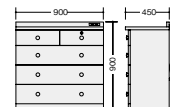

## キャビネット

FC0909-LBR

**FC0909-□ ¥123,700□**

外寸法 / W900×D450×H850  
 天板:メラミン化粧板張り  
 本体:プリント化粧板

## チェスト

FT0909-LBR

**FT0909-□ ¥147,300□**

外寸法 / W900×D450×H900  
 天板:メラミン化粧板  
 本体:プリント化粧板  
 スライドレール付引出し,コンセント付,錠付

## ワードローブ

FW1860-LBR

**FW1860-□ ¥137,700□**

外寸法 / W600×D580×H1800  
 天板:メラミン化粧板張り  
 本体:プリント化粧板  
 付属品:ハンガーパイプ,ネクタイ掛,鏡

FW1890KT-LBR

**FW1890KT-□ ¥162,600□**

外寸法 / W900×D450×H1800  
 天板:メラミン化粧板張り  
 本体:プリント化粧板  
 付属品:可動棚,  
 スライドハンガー付ネクタイ掛け鏡