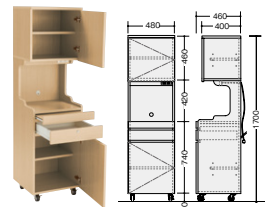

## ワードローブ

FW1860-LBR

**FW1860-□ ¥137,700□**

外寸法 / W600×D580×H1800  
 天板:メラミン化粧板張り  
 本体:プリント化粧板  
 付属品:ハンガーパイプ,ネクタイ掛,鏡

FW1890KT-LBR

**FW1890KT-□ ¥162,600□**

外寸法 / W900×D450×H1800  
 天板:メラミン化粧板張り  
 本体:プリント化粧板  
 付属品:可動棚,  
 スライドハンガー付ネクタイ掛け鏡

## ロッカー

FL1845-LBR

**FL1845-□ ¥142,900□**

外寸法 / W900×D450×H1800  
 天板:メラミン化粧板  
 本体:プリント化粧板  
 付属品:トロッコ収納2台付

## 床頭台

FS1750-LBR

**FS1750-□ ¥146,500□**

外寸法 / W480×D460×H1700  
 天板:メラミン化粧板張り  
 本体:プリント化粧板  
 スライドレール付引出し  
 コンセント付引出し錠付  
 キャスター付(ストッパー付)

FS1860-LBR

**FS1860-□ ¥157,600□**

外寸法 / W480×D600×H1700  
 天板:メラミン化粧板張り  
 本体:プリント化粧板  
 スライドレール付引出し  
 コンセント付引出し錠付  
 キャスター付(ストッパー付)  
 ハンガーパイプ付  
 タオル掛付

タオル掛

コンセント

電化製品などのコードホール

開閉がスムーズなスライドレール 錠付き引出し

**FS1250-□ ¥119,400□**

外寸法 / W480×D460×H1265  
 天板:メラミン化粧板張り  
 本体:プリント化粧板  
 スライドレール付引出し  
 コンセント付引出し錠付  
 キャスター付(ストッパー付)

FS1250-LBR

**FS1360-□ ¥124,800□**