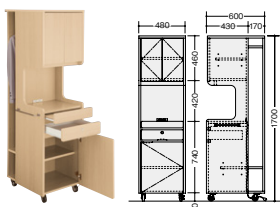

## 床頭台

FS1750-LBR

**FS1750-□ ¥146,500□**

外寸法 / W480×D460×H1700  
 天板:メラミン化粧板張り  
 本体:プリント化粧板  
 スライドレール付引出し  
 コンセント付引出し錠付  
 キャスター付(ストッパー付)

FS1860-LBR

**FS1860-□ ¥157,600□**

外寸法 / W480×D600×H1700  
 天板:メラミン化粧板張り  
 本体:プリント化粧板  
 スライドレール付引出し  
 コンセント付引出し錠付  
 キャスター付(ストッパー付)  
 ハンガーパイプ付  
 タオル掛付

タオル掛

コンセント

電化製品などのコードホール

開閉がスムーズなスライドレール 錠付き引出し

**FS1250-□ ¥119,400□**

外寸法 / W480×D460×H1265  
 天板:メラミン化粧板張り  
 本体:プリント化粧板  
 スライドレール付引出し  
 コンセント付引出し錠付  
 キャスター付(ストッパー付)

FS1250-LBR

**FS1360-□ ¥124,800□**