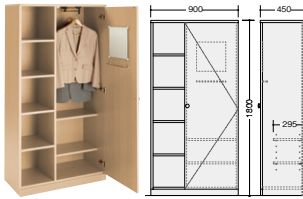

## チェスト

FT0909-LBR

**FT0909-□ ¥147,300□**

外寸法 / W900×D450×H900  
 天板:メラミン化粧板  
 本体:プリント化粧板  
 スライドレール付引出し,コンセント付,錠付

## ワードローブ

FW1860-LBR

**FW1860-□ ¥137,700□**

外寸法 / W600×D580×H1800  
 天板:メラミン化粧板張り  
 本体:プリント化粧板  
 付属品:ハンガーパイプ,ネクタイ掛,鏡

FW1890KT-LBR

**FW1890KT-□ ¥162,600□**

外寸法 / W900×D450×H1800  
 天板:メラミン化粧板張り  
 本体:プリント化粧板  
 付属品:可動棚,  
 スライドハンガー付ネクタイ掛け鏡

## ロッカー

FL1845-LBR

**FL1845-□ ¥142,900□**

外寸法 / W900×D450×H1800  
 天板:メラミン化粧板  
 本体:プリント化粧板  
 付属品:トロッコ収納2台付

## 床頭台

FS1750-LBR

**FS1750-□ ¥146,500□**

外寸法 / W480×D460×H1700  
 天板:メラミン化粧板張り  
 本体:プリント化粧板  
 スライドレール付引出し  
 コンセント付引出し錠付  
 キャスター付(ストッパー付)

FS1860-LBR

**FS1860-□ ¥157,600□**

外寸法 / W480×D600×H1700  
 天板:メラミン化粧板張り  
 本体:プリント化粧板  
 スライドレール付引出し  
 コンセント付引出し錠付  
 キャスター付(ストッパー付)  
 ハンガーパイプ付  
 タオル掛付