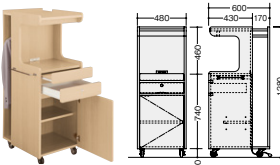

## 床頭台

FS1750-LBR

**FS1750-□ ¥146,500□**

外寸法 / W480×D460×H1700  
 天板:メラミン化粧板張り  
 本体:プリント化粧板  
 スライドレール付引出し  
 コンセント付引出し錠付  
 キャスター付(ストッパー付)

FS1860-LBR

**FS1860-□ ¥157,600□**

外寸法 / W480×D600×H1700  
 天板:メラミン化粧板張り  
 本体:プリント化粧板  
 スライドレール付引出し  
 コンセント付引出し錠付  
 キャスター付(ストッパー付)  
 ハンガーパイプ付  
 タオル掛付

タオル掛

コンセント

電化製品などのコードホール

開閉がスムーズなスライドレール 錠付き引出し

**FS1250-□ ¥119,400□**

外寸法 / W480×D460×H1265  
 天板:メラミン化粧板張り  
 本体:プリント化粧板  
 スライドレール付引出し  
 コンセント付引出し錠付  
 キャスター付(ストッパー付)

FS1250-LBR

**FS1360-□ ¥124,800□**

外寸法 / W480×D600×H1280  
 天板:メラミン化粧板張り  
 本体:プリント化粧板  
 スライドレール付引出し  
 コンセント付引出し錠付  
 キャスター付(ストッパー付)  
 ハンガーパイプ付  
 タオル掛付

タオル掛

FS1360-LBR