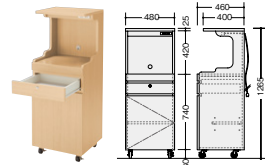

## 床頭台

FS1750-LBR

**FS1750-□ ¥146,500□**

外寸法 / W480×D460×H1700  
 天板:メラミン化粧板張り  
 本体:プリント化粧板  
 スライドレール付引出し  
 コンセント付引出し錠付  
 キャスター付(ストッパー付)

FS1860-LBR

**FS1860-□ ¥157,600□**

外寸法 / W480×D600×H1700  
 天板:メラミン化粧板張り  
 本体:プリント化粧板  
 スライドレール付引出し  
 コンセント付引出し錠付  
 キャスター付(ストッパー付)  
 ハンガーパイプ付  
 タオル掛付

タオル掛

コンセント

電化製品などのコードホール

開閉がスムーズなスライドレール 錠付き引出し

**FS1250-□ ¥119,400□**

外寸法 / W480×D460×H1265  
 天板:メラミン化粧板張り  
 本体:プリント化粧板  
 スライドレール付引出し  
 コンセント付引出し錠付  
 キャスター付(ストッパー付)

FS1250-LBR

**FS1360-□ ¥124,800□**

外寸法 / W480×D600×H1280  
 天板:メラミン化粧板張り  
 本体:プリント化粧板  
 スライドレール付引出し  
 コンセント付引出し錠付  
 キャスター付(ストッパー付)  
 ハンガーパイプ付  
 タオル掛付

タオル掛

FS1360-LBR