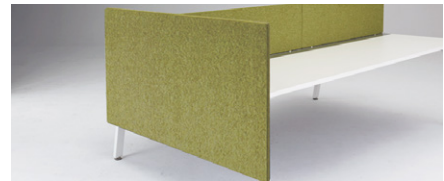

ワークテーブル(レノックス RX型) 施工

(布地)

OPTION

■デスクトップパネル(両面・片面兼用)

タイプ	品番	価格	外寸法
W1200用	RXF12P-□	¥47,400	W1200×H350
W1400用	RXF14P-□	¥51,000	W1400×H350
W1600用	RXF16P-□	¥54,600	W1600×H350
W1800用	RXF18P-□	¥58,200	W1800×H350
W2000用	RXF20P-□	¥87,600	W1000×H350×2枚
W2400用	RXF24P-□	¥94,700	W1200×H350×2枚

■デスクトップパネル(サイド用)

タイプ	品番	価格	外寸法
D1200・600用	RXF06SP-□	¥41,500	D550×H350
D1400・700用	RXF07SP-□	¥43,200	D650×H350

■デスクトップパネル(エンド用)

タイプ	品番	価格	外寸法
D 600用	RXF06EP-□	¥52,700	W 600×H800
D 700用	RXF07EP-□	¥54,600	W 700×H800
D1200用	RXF12EP-□	¥68,100	W1200×H800
D1400用	RXF14EP-□	¥71,200	W1400×H800