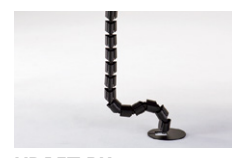

■ケーブルダクト

HD15T-BK ¥9,800 ●
外寸法 / W165×D165×H910
樹脂製
※両面タイプのみ使用可能です。