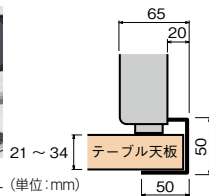

パネル:アクリルクリア パネル厚:3mm

■デスクトップパネル(アクリルフロスト)

タイプ	品番	価格	外寸法
W1200用	RXF12P-AF	¥ 51,800	W1200×H350
W1400用	RXF14P-AF	¥ 65,700	W1400×H350
W1600用	RXF16P-AF	¥ 67,700	W1600×H350
W1800用	RXF18P-AF	¥ 73,700	W1800×H350
W2000用	RXF20P-AF	¥ 99,300	W1000×H350×2枚
W2400用	RXF24P-AF	¥103,400	W1200×H350×2枚

(USB+USB)
MCU-UU-BK ¥19,200 ●
USB(2口):USB2.0準拠(中継専用)
コード長さ2.0m×1

■モニタースタンド

MSK-BK ¥30,100 ●
外寸法 / W130×D65×H350
スチール製
VESA75・100規格対応
15~24型モニター対応

■ケーブルトレイ

CH-HD ¥2,360 ●
トレイ内寸法 / W300×D60×H20
樹脂製
※片面タイプのみ使用可能です。

■ケーブルダクト

HD15T-BK ¥9,800 ●
外寸法 / W165×D165×H910
樹脂製
※両面タイプのみ使用可能です。

■PCラック

RX-PCR-B ¥22,200 ●
外寸法 / W130×D400×H447
内寸法 / W125×D398×H379
スチール製
※取付け位置は予め決まっています。

■パネルトレイ

PNTR-SV ¥8,100 ●
外寸法 / W300×D80×H320
スチール製