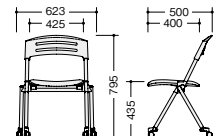

移動性+収納性

ミーティングチェア (4本脚タイプ・キャスター付)

スタッキング
ネスティング

ネスティング

スタッキング

E404FC-BL
E404FC-□ ¥43,600◇
張地:布張り 質量:4.9kg

■カラーサンプル(布地)

フラップテーブル 組立

(棚付)
KFB0645PT-WH ¥62,900◇

外寸法 / W650×D450×H720
メラミン化粧板 天板厚:20mm
脚部:スチールパイプ塗装仕上
幕板:スチール塗装仕上
棚:スチールパイプ塗装仕上
質量:13.8kg

(棚なし)
KFB0645P-WH ¥57,300◇

外寸法 / W650×D450×H720
天板:メラミン化粧板
天板厚:20mm
脚部:スチールパイプ塗装仕上
幕板:スチール塗装仕上
質量:13.2kg

スタッキング

E290HC-OR
E290HC-□ ¥41,600◎
座張地:布張り 質量:6.2kg

■カラーサンプル(布地)

ライトワークテーブル 施工

(配線ボックス付)

アジャスター キャスター

脚	外寸法	品番	価格	
			-WH ● / -WS ● -BH ● / -BS ●	-WMW ● / -WWN ● -BMW ● / -BWN ●
アジャスター	W1100×D600×H720	BT1106KH-□	¥75,300(-WH ● / -BH ●)	¥ 81,900(-WMW ● / -BMW ●)
	W1200×D600×H720	BT1206KH-□	¥77,800	¥ 84,900
	W1400×D600×H720	BT1406KH-□	¥88,000	¥ 96,400
キャスター	W1100×D600×H720	BT1106KHC-□	¥86,400(-WH ● / -BH ●)	¥ 93,000(-WMW ● / -BMW ●)
	W1200×D600×H720	BT1206KHC-□	¥88,900	¥ 96,000
	W1400×D600×H720	BT1406KHC-□	¥99,100	¥107,500