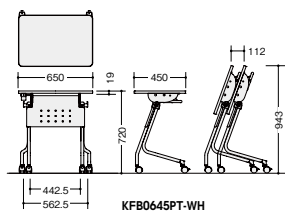

移動性+収納性

ミーティングチェア (4本脚タイプ・キャスター付)

スタッキング
ネスティング

ネスティング

スタッキング

E404FC-BL
E404FC-□ ¥43,600◇
張地:布張り 質量:4.9kg

■カラーサンプル(布地)

フラップテーブル 組立

(棚付)
KFB0645PT-WH ¥62,900◇

外寸法 / W650×D450×H720
メラミン化粧板 天板厚:20mm
脚部:スチールパイプ塗装仕上
幕板:スチール塗装仕上
棚:スチールパイプ塗装仕上
質量:13.8kg

(棚なし)
KFB0645P-WH ¥57,300◇

外寸法 / W650×D450×H720
天板:メラミン化粧板
天板厚:20mm
脚部:スチールパイプ塗装仕上
幕板:スチール塗装仕上
質量:13.2kg

スタッキング

E290HC-OR
E290HC-□ ¥41,600◎
座張地:布張り 質量:6.2kg

■カラーサンプル(布地)

ライトワークテーブル 施工

(配線ボックス付)

アジャスター キャスター

脚	外寸法	品番	価格	
			-WH ● / -WS ● -BH ● / -BS ●	-WMW ● / -WWN ● -BMW ● / -BWN ●
アジャスター	W1100×D600×H720	BT1106KH-□	¥75,300(-WH ● / -BH ●)	¥ 81,900(-WMW ● / -BMW ●)
	W1200×D600×H720	BT1206KH-□	¥77,800	¥ 84,900
	W1400×D600×H720	BT1406KH-□	¥88,000	¥ 96,400
キャスター	W1100×D600×H720	BT1106KHC-□	¥86,400(-WH ● / -BH ●)	¥ 93,000(-WMW ● / -BMW ●)
	W1200×D600×H720	BT1206KHC-□	¥88,900	¥ 96,000
	W1400×D600×H720	BT1406KHC-□	¥99,100	¥107,500