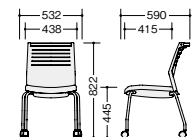

(棚付)
KFB0645PT-WH ¥62,900◇

外寸法 / W650×D450×H720
メラミン化粧板 天板厚:20mm
脚部:スチールパイプ塗装仕上
幕板:スチール塗装仕上
棚:スチールパイプ塗装仕上
質量:13.8kg

(棚なし)
KFB0645P-WH ¥57,300◇

外寸法 / W650×D450×H720
天板:メラミン化粧板
天板厚:20mm
脚部:スチールパイプ塗装仕上
幕板:スチール塗装仕上
質量:13.2kg

KFB0645PT-WH

KFB0645P-WH

平行スタッキング

幕板

フック

キャスター

広い天板+配線機能+移動性

ミーティングチェア (4本脚タイプ・キャスター付)

スタッキング

E290HC-OR
E290HC-□ ¥41,600◎
座張地:布張り 質量:6.2kg

■カラーサンプル(布地)

ライトワークテーブル 施工

(配線ボックス付)

アジャスター キャスター

脚	外寸法	品番	価格	
			-WH ● / -WS ● -BH ● / -BS ●	-WMW ● / -WWN ● -BMW ● / -BWN ●
アジャスター	W1100×D600×H720	BT1106KH-□	¥75,300(-WH ● / -BH ●)	¥ 81,900(-WMW ● / -BMW ●)
	W1200×D600×H720	BT1206KH-□	¥77,800	¥ 84,900
	W1400×D600×H720	BT1406KH-□	¥88,000	¥ 96,400
キャスター	W1100×D600×H720	BT1106KHC-□	¥86,400(-WH ● / -BH ●)	¥ 93,000(-WMW ● / -BMW ●)
	W1200×D600×H720	BT1206KHC-□	¥88,900	¥ 96,000
	W1400×D600×H720	BT1406KHC-□	¥99,100	¥107,500