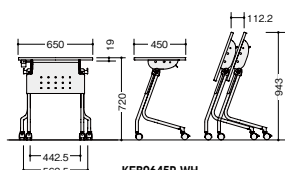

KFB0645PT-WH

KFB0645P-WH