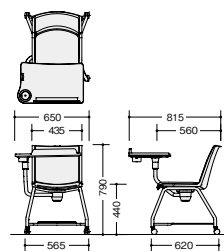

多機能性+コンパクト

■ミーティングチェア (4本脚タイプ・キャスター付) 組立

E345FC-2K-□ ¥83,100□

張地:布張り
質量:14.5kg

E345FC-2K-BL

■カラーサンプル(布地)

テーブルは水平に可動するので、天板上にモノを乗せたまま出入りができます。

大型の書類を置ける広いテーブル。(W450×D290) タブレットを立てかけて同時に使用可能です。
注:タブレットを立てかけたままイス、テーブルを動かさしないでください。

ペットボトルなどを置けるホルダー付。筆記用具も立てかけられます。

手さげ袋などをかけることができるフック。

イスの下には荷物置きが標準装備され、狭い空間でも荷物の置場に困りません。
(有効寸法: W338×D365×H190)

荷物置きは着座中や立ち上がる時に足の動きを妨げないように配慮しています。

スツール **スタッキング** ハイタイプは立ち座りの多いアクティブラーニングにおすすめです。

E667A-LBL

(ロータイプ)
E667A-□ ¥22,100□
外寸法 / W420×D420×H445
座寸法 / SW360×SD375×SH420
質量:3.6kg

E667C-BK

(ハイタイプ)
E667C-□ ¥23,600□
外寸法 / W420×D420×H525
座寸法 / SW360×SD375×SH500
質量:3.8kg

スタッキング例

ハンギング

座裏傷防止パーツ

取手

■共通仕様
座:ポリエチレン樹脂成型品
脚部:φ25.4スチールパイプ粉体塗装仕上

■カラーサンプル

講義用デスク **組立**

NKG9111-IN

NKG9111-□ ¥55,800◎
外寸法 / W650×D450×H700
質量:13.4kg

NKG9112-IM

NKG9112-□ ¥85,800◎
外寸法 / W1200×D450×H700
質量:18.8kg

NKG9113-IN

NKG9113-□ ¥112,700◎
外寸法 / W1800×D450×H700
質量:24.4kg