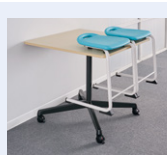

ペットボトルなどを置けるホルダー付。筆記用具も立てかけられます。

手さげ袋などをかけることができるフック。

イスの下には荷物置きが標準装備され、狭い空間でも荷物の置場に困りません。
(有効寸法: W338×D365×H190)

荷物置きは着座中や立ち上がる時に足の動きを妨げないように配慮しています。

スツール **スタッキング** ハイタイプは立ち座りの多いアクティブラーニングにおすすめです。

E667A-LBL

(ロータイプ)
E667A-□ ¥22,100□
外寸法 / W420×D420×H445
座寸法 / SW360×SD375×SH420
質量:3.6kg

E667C-BK

(ハイタイプ)
E667C-□ ¥23,600□
外寸法 / W420×D420×H525
座寸法 / SW360×SD375×SH500
質量:3.8kg

スタッキング例

ハンギング

座裏傷防止パーツ

取手

■共通仕様
座:ポリエチレン樹脂成型品
脚部:φ25.4スチールパイプ粉体塗装仕上