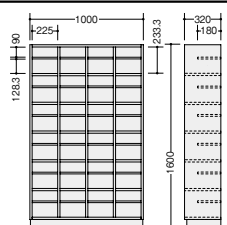

■CD収納5段
SSK-T5 ¥134,000◇
外寸法/W900×D270×H1060
内寸法/W850×D250×H1010
可動棚4枚付 質量:22kg

■傾斜型2列2段
SSK-K22 ¥190,200◇
外寸法/W1800×D370×H805
内寸法/W850×D250×H671
可動棚2枚付 質量:24kg
天板・架台付

教壇

■**SKN1890-N ¥181,700**◇
外寸法/W1800×D900×H150
本体:ナラフローリングクリアラッカー塗装仕上
アジャスター付
質量:50kg

■天板
SSK-ST ¥18,700◇
外寸法/W900×D271×H25
質量:3kg

■名札天板
SSK-NT ¥36,300◎
外寸法/W900×D271×H70
質量:3kg

■架台
SSK-BS ¥18,700◇
外寸法/W899×D255×H90
質量:3kg

※下置き単体でご使用になる時は必ず天板SSK-STをご使用ください。

天板	SSK-ST ¥18,700					
CD収納(5段) SSK-T5 ¥134,000						
	¥336,200	¥263,800	¥260,700	¥286,400	¥308,000	¥305,400
文庫本(4段) SSK-T4 ¥136,600						
	¥338,800	¥266,400	¥263,300	¥289,000	¥310,600	¥308,000
直立型(3段) SSK-T3 ¥115,000						
	¥317,200	¥244,800	¥241,700	¥267,400	¥289,000	¥286,400
直立型(2段) SSK-T2 ¥89,300						
	¥291,500	¥219,100	¥216,000	¥241,700	¥263,300	¥260,700
上置	カウンター バック収納 SSK-KB ¥183,500	傾斜型(2段) SSK-K2 ¥111,100	直立型(2段) SSK-T2 ¥89,300	直立型(3段) SSK-T3 ¥115,000	文庫本(4段) SSK-T4 ¥136,600	CD収納(5段) SSK-T5 ¥134,000
下置		架台 SSK-BS ¥18,700	架台 SSK-BS ¥18,700	架台 SSK-BS ¥18,700	架台 SSK-BS ¥18,700	架台 SSK-BS ¥18,700

■共通仕様 本体:ポリエステル化粧合板(ナラ化粧) 芯材:パーティクルボード/MDF材

シューズボックス

■24人用
SBM-64 ¥381,000◎
外寸法/W1485×D320×H1128
6列4段
質量:56kg

■24人用
SBM-46 ¥325,700◎
外寸法/W1000×D320×H1600
4列6段
質量:53kg

■共通仕様 本体:ポリエステル化粧合板(サイバーオーク柄)

整理箱 ※BSHM,SHM型用

■整理箱(小)
BM2509 ¥35,400□
外寸法/W250×D230×H90
1セット3個入り

■整理箱(中)
BM2523 ¥54,800□
外寸法/W250×D230×H176
1セット3個入り

■整理箱(大)
BM4023 ¥32,500□
外寸法/W400×D230×H176
1セット2個入り

木製本棚

■**BSHM-96 ¥81,900**□
外寸法/W900×D300×H600
本体:バイン集成材ウレタン塗装仕上
付属品:高さ調整台2個付