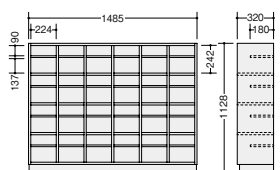

■CD収納5段
SSK-T5 ¥134,000◇
外寸法/W900×D270×H1060
内寸法/W850×D250×H1010
可動棚4枚付 質量:22kg

■傾斜型2列2段
SSK-K22 ¥190,200◇
外寸法/W1800×D370×H805
内寸法/W850×D250×H671
可動棚2枚付 質量:24kg
天板・架台付

教壇

■**SKN1890-N ¥181,700**◇
外寸法/W1800×D900×H150
本体:ナラフローリングクリアラッカー塗装仕上
アジャスター付
質量:50kg

■天板
SSK-ST ¥18,700◇
外寸法/W900×D271×H25
質量:3kg

■名札天板
SSK-NT ¥36,300◎
外寸法/W900×D271×H70
質量:3kg

■架台
SSK-BS ¥18,700◇
外寸法/W899×D255×H90
質量:3kg

※下置き単体でご使用になる時は必ず天板SSK-STをご使用ください。

天板	SSK-ST ¥18,700					
CD収納(5段) SSK-T5 ¥134,000						
	¥336,200	¥263,800	¥260,700	¥286,400	¥308,000	¥305,400
文庫本(4段) SSK-T4 ¥136,600						
	¥338,800	¥266,400	¥263,300	¥289,000	¥310,600	¥308,000
直立型(3段) SSK-T3 ¥115,000						
	¥317,200	¥244,800	¥241,700	¥267,400	¥289,000	¥286,400
直立型(2段) SSK-T2 ¥89,300						
	¥291,500	¥219,100	¥216,000	¥241,700	¥263,300	¥260,700
上置	カウンター バック収納 SSK-KB ¥183,500	傾斜型(2段) SSK-K2 ¥111,100	直立型(2段) SSK-T2 ¥89,300	直立型(3段) SSK-T3 ¥115,000	文庫本(4段) SSK-T4 ¥136,600	CD収納(5段) SSK-T5 ¥134,000
下置		架台 SSK-BS ¥18,700	架台 SSK-BS ¥18,700	架台 SSK-BS ¥18,700	架台 SSK-BS ¥18,700	架台 SSK-BS ¥18,700

■共通仕様 本体:ポリエステル化粧合板(ナラ化粧) 芯材:パーティクルボード/MDF材

シューズボックス

■24人用
SBM-64 ¥381,000◎
外寸法/W1485×D320×H1128
6列4段
質量:56kg

■24人用
SBM-46 ¥325,700◎
外寸法/W1000×D320×H1600
4列6段
質量:53kg

■共通仕様 本体:ポリエステル化粧合板(サイバーオーク柄)

整理箱 ※BSHM,SHM型用