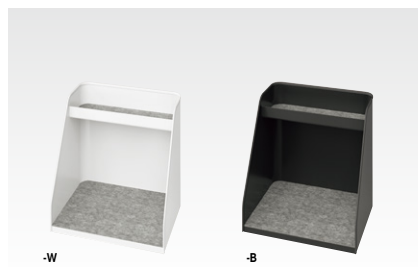

# lite wagon

カバンやワークツールが  
効率よく置けるシンプルなワゴン

- ワークシステム
- デスクシステム
- クロスブース・ローテーション
- ワークチェア
- ミーティングチェア
- ミーティングテーブル
- オフィスラウンジ
- プレゼンテーション機器・黒板
- 収納家具
- 書庫・キャビネット
- ロッカー
- 役員用家具
- 応用用家具

## ライトワゴン

LW045-□ ¥45,600◆

外寸法/W454×D356×H472  
本体:スチール塗装仕上 棚板:フェルト張り キャスター付  
質量:9.4kg

## ライトワゴン(マルチタイプ)

LW056MC-□ ¥55,800◆

外寸法/W510×D340×H640  
本体:スチール塗装仕上 最上下段棚:フェルト張り キャスター付  
質量:15.9kg

OPTION

■カップホルダー  
LWCH-□ ¥8,400◆  
外寸法/W95×D118×H90 有効寸法/75×75  
本体:スチール塗装仕上 質量:0.2kg

ソロワークやデスク  
周りで使いやすいコ  
ンパクトなLW045。  
多人数での使用や会  
議ツール収納にも使  
えるマルチタイプ。