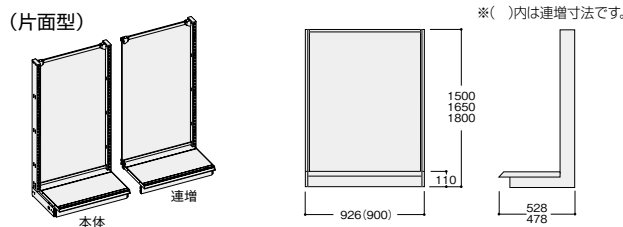

-WH(ホワイト)

豊富なサイズ・オプションから、用途に合わせてお選びいただけます。

背面ボードは、パネル式とネット式をご用意しています。

商品の陳列に合わせて、オプションを選べ、より効果的な展示ができます。

開口	高さ	奥行	品番		価格
			本体	連増	
両面パネル	900	1500	876	NSWS90B150S-WH	¥56,700
			連増	NSWS90B150C-WH	¥41,400
		976	本体	NSWS90C150S-WH	¥57,100
			連増	NSWS90C150C-WH	¥42,100
		1650	876	NSWS90B165S-WH	¥58,600
			連増	NSWS90B165C-WH	¥43,100
	976	本体	NSWS90C165S-WH	¥59,200	
		連増	NSWS90C165C-WH	¥43,600	
	1800	876	NSWS90B180S-WH	¥61,600	
		連増	NSWS90B180C-WH	¥45,200	
	976	本体	NSWS90C180S-WH	¥62,000	
		連増	NSWS90C180C-WH	¥45,900	
両面ネット	900	1500	876	NSWN90B150S-WH	¥67,000
			連増	NSWN90B150C-WH	¥52,000
		976	本体	NSWN90C150S-WH	¥67,700
			連増	NSWN90C150C-WH	¥52,500
		1650	876	NSWN90B165S-WH	¥69,700
			連増	NSWN90B165C-WH	¥54,000
	976	本体	NSWN90C165S-WH	¥70,300	
		連増	NSWN90C165C-WH	¥54,500	
	1800	876	NSWN90B180S-WH	¥72,300	
		連増	NSWN90B180C-WH	¥56,300	
	976	本体	NSWN90C180S-WH	¥72,900	
		連増	NSWN90C180C-WH	¥56,700	

開口	高さ	奥行	品番		価格
			本体	連増	
片面パネル	900	1500	478	NSHS90B150S-WH	¥40,600
			連増	NSHS90B150C-WH	¥29,700
		528	本体	NSHS90C150S-WH	¥41,100
			連増	NSHS90C150C-WH	¥29,900
		1650	478	NSHS90B165S-WH	¥43,100
			連増	NSHS90B165C-WH	¥31,300
	528	本体	NSHS90C165S-WH	¥43,300	
		連増	NSHS90C165C-WH	¥31,400	
	1800	478	NSHS90B180S-WH	¥45,900	
		連増	NSHS90B180C-WH	¥33,300	
	528	本体	NSHS90C180S-WH	¥45,900	
		連増	NSHS90C180C-WH	¥33,700	
片面ネット	900	1500	478	NSHN90B150S-WH	¥51,300
			連増	NSHN90B150C-WH	¥40,100
		528	本体	NSHN90C150S-WH	¥51,700
			連増	NSHN90C150C-WH	¥40,500
		1650	478	NSHN90B165S-WH	¥54,000
			連増	NSHN90B165C-WH	¥42,100
	528	本体	NSHN90C165S-WH	¥54,400	
		連増	NSHN90C165C-WH	¥42,500	
	1800	478	NSHN90B180S-WH	¥56,700	
		連増	NSHN90B180C-WH	¥44,000	
	528	本体	NSHN90C180S-WH	¥57,000	
		連増	NSHN90C180C-WH	¥44,600	