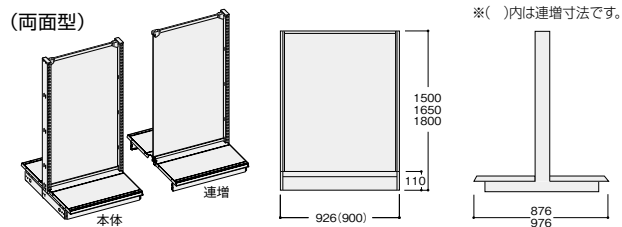

-WH(ホワイト)

豊富なサイズ・オプションから、用途に合わせてお選びいただけます。

背面ボードは、パネル式とネット式をご用意しています。

商品の陳列に合わせて、オプションを選べ、より効果的な展示ができます。

開口	高さ	奥行	品番		価格
			本体	連増	
両面パネル	900	1500	876	NSWS90B150S-WH	¥56,700
			連増	NSWS90B150C-WH	¥41,400
		976	本体	NSWS90C150S-WH	¥57,100
			連増	NSWS90C150C-WH	¥42,100
		1650	876	NSWS90B165S-WH	¥58,600
			連増	NSWS90B165C-WH	¥43,100
	976	本体	NSWS90C165S-WH	¥59,200	
		連増	NSWS90C165C-WH	¥43,600	
	1800	876	NSWS90B180S-WH	¥61,600	
		連増	NSWS90B180C-WH	¥45,200	
	976	本体	NSWS90C180S-WH	¥62,000	
		連増	NSWS90C180C-WH	¥45,900	
両面ネット	900	1500	876	NSWN90B150S-WH	¥67,000
			連増	NSWN90B150C-WH	¥52,000
		976	本体	NSWN90C150S-WH	¥67,700
			連増	NSWN90C150C-WH	¥52,500
		1650	876	NSWN90B165S-WH	¥69,700
			連増	NSWN90B165C-WH	¥54,000
	976	本体	NSWN90C165S-WH	¥70,300	
		連増	NSWN90C165C-WH	¥54,500	
	1800	876	NSWN90B180S-WH	¥72,300	
		連増	NSWN90B180C-WH	¥56,300	
	976	本体	NSWN90C180S-WH	¥72,900	
		連増	NSWN90C180C-WH	¥56,700	

開口	高さ	奥行	品番		価格
			本体	連増	
片面パネル	900	1500	478	NSHS90B150S-WH	¥40,600
			連増	NSHS90B150C-WH	¥29,700
		528	本体	NSHS90C150S-WH	¥41,100
			連増	NSHS90C150C-WH	¥29,900
		1650	478	NSHS90B165S-WH	¥43,100
			連増	NSHS90B165C-WH	¥31,300
	528	本体	NSHS90C165S-WH	¥43,300	
		連増	NSHS90C165C-WH	¥31,400	
	1800	478	NSHS90B180S-WH	¥45,900	
		連増	NSHS90B180C-WH	¥33,300	
	528	本体	NSHS90C180S-WH	¥45,900	
		連増	NSHS90C180C-WH	¥33,700	
片面ネット	900	1500	478	NSHN90B150S-WH	¥51,300
			連増	NSHN90B150C-WH	¥40,100
		528	本体	NSHN90C150S-WH	¥51,700
			連増	NSHN90C150C-WH	¥40,500
		1650	478	NSHN90B165S-WH	¥54,000
			連増	NSHN90B165C-WH	¥42,100
	528	本体	NSHN90C165S-WH	¥54,400	
		連増	NSHN90C165C-WH	¥42,500	
	1800	478	NSHN90B180S-WH	¥56,700	
		連増	NSHN90B180C-WH	¥44,000	
	528	本体	NSHN90C180S-WH	¥57,000	
		連増	NSHN90C180C-WH	¥44,600	