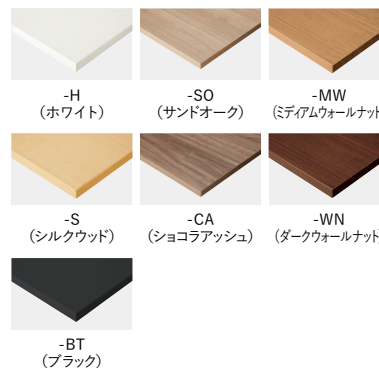

■ 本体カラー

■ 天板カラー

■ パネルファブリックカラー

■ 共通仕様 天板:メラミン化粧板張りABSエッジ
本体:スチール塗装仕上 アジャスター付

ワークシステム
デスクシステム
クローズド・ロー・ポジション
ワークチェア
ミーティングチェア
ミーティングテーブル
オフィスラウンジ
プレゼンテーション機器・黒板
収納家具
書庫
キャビネット
ロッカー

役員用家具
応接用家具
ロビーチェア
カウンター

金庫
防災セキュリティ用品
アクセサリ
間仕切り・建材
ラック・工場備品
福祉医療施設用家具
学校用家具
店舗用家具

NEW

Type | ハイタイプ ▶ P085

■ カラーサンプル

中央引出し(オプション)
ノートや小物類の収納に便利な中央引出しを設置できます。※取付け位置はあらかじめ決まっています。
▶ P088

幕板(オプション)
気になる脚部を隠す幕板を必要に応じて設置できます。配線トレーへの立上配線を隠すこともできます。
▶ P088

ディスプレイビーム(オプション)
オプションのアルミ製のビームに、モニターマウントを取り付けることでディスプレイを取り付けられます。
▶ P087