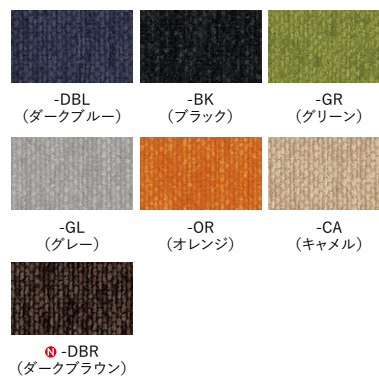

■ 本体カラー

■ 天板カラー

■ パネルファブリックカラー

■ 共通仕様 天板:メラミン化粧板張りABSエッジ
本体:スチール塗装仕上 アジャスター付

ワークシステム
デスクシステム
クローズド・ロー・ポジション
ワークチェア
ミーティングチェア
ミーティングテーブル
オフィスラウンジ
プレゼンテーション機器・黒板
収納家具
書庫
キャビネット
ロッカー

役員用家具
応接用家具
ロビーチェア
カウンター

金庫
防災セキュリティ用品
アクセサリ
間仕切り・建材
ラック・工場備品
福祉医療施設用家具
学校用家具
店舗用家具