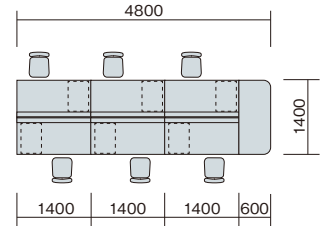

system
plan

写真セット価格

A ¥1,923,800

▶チェアはP269に掲載しています。

品名	品番	価格	数量
①ワークテーブル 基本型	MF1414K-WH	¥237,700	× 1 ●
②ワークテーブル 連結型	MF1414R-WH	¥174,200	× 2 ●
③デスクトップパネル	MF14P-GL	¥ 52,000	× 3 ●
④マグネットボード	MGB-SV	¥ 8,300	× 6 ●
⑤ワゴン	TR046HC-WW	¥ 88,100	× 6 ●
⑥ワークチェア	RBCES12F-PBG	¥ 80,900	× 6 ◆
⑦エンドキャビネット	CW-1472NEC-WH	¥117,900	× 1 ■

セット価格 ¥1,923,800

system
plan

写真セット価格

B ¥1,253,700

▶チェアはP291に掲載しています。

品名	品番	価格	数量
①ワークテーブル 基本型	MF1614K-BBT	¥268,000	× 1 ●
②ワークテーブル 連結型	MF1614R-BBT	¥209,300	× 1 ●
③ワゴン	TR046HC-BB	¥ 88,100	× 4 ■
④ワークチェア	SLENB513F-PMBK	¥106,000	× 4 ●