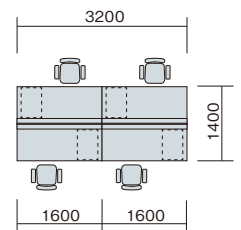

system
plan

写真セット価格

A ¥1,923,800

▶チェアはP269に掲載しています。

品名	品番	価格	数量
①ワークテーブル 基本型	MF1414K-WH	¥237,700	× 1 ●
②ワークテーブル 連結型	MF1414R-WH	¥174,200	× 2 ●
③デスクトップパネル	MF14P-GL	¥ 52,000	× 3 ●
④マグネットボード	MGB-SV	¥ 8,300	× 6 ●
⑤ワゴン	TR046HC-WW	¥ 88,100	× 6 ●
⑥ワークチェア	RBCES12F-PBG	¥ 80,900	× 6 ◆
⑦エンドキャビネット	CW-1472NEC-WH	¥117,900	× 1 ■

セット価格 ¥1,923,800

system
plan

写真セット価格

B ¥1,253,700

▶チェアはP291に掲載しています。

品名	品番	価格	数量
①ワークテーブル 基本型	MF1614K-BBT	¥268,000	× 1 ●
②ワークテーブル 連結型	MF1614R-BBT	¥209,300	× 1 ●
③ワゴン	TR046HC-BB	¥ 88,100	× 4 ■
④ワークチェア	SLENB513F-PMBK	¥106,000	× 4 ●