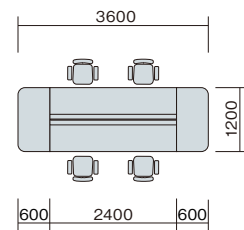

system plan  
**C**

写真セット価格

¥920,100

▶チェアはP269に掲載しています。

| 品名           | 品番             | 価格       | 数量  |
|--------------|----------------|----------|-----|
| ①ワークテーブル 基本型 | MF2412K-WMW    | ¥303,700 | × 1 |
| ②エンドキャビネット   | CW-1272NEC-WMW | ¥119,000 | × 2 |
| ③ワークチェア      | RBCE513F-PDGR  | ¥ 94,600 | × 4 |

セット価格 ¥920,100

ワークシステム

デスクシステム

クローズド・オープン・パーティション

ワークチェア

ミーティングチェア

ミーティングテーブル

オフィスラウンジ

system plan  
**D**

写真セット価格

¥1,295,700

▶チェアはP306に掲載しています。

| 品名           | 品番          | 価格       | 数量  |
|--------------|-------------|----------|-----|
| ①ワークテーブル 基本型 | MF1612K-BMW | ¥259,300 | × 1 |
| ②ワークテーブル 連結型 | MF1612R-BMW | ¥202,300 | × 2 |
| ③デスクトップパネル   | MF16P-CA    | ¥ 55,600 | × 3 |
| ④パネルトレイ      | PNTR-SV     | ¥ 8,100  | × 6 |
| ⑤ミーティングチェア   | E319C-BG    | ¥ 69,400 | × 3 |
| ⑥ミーティングチェア   | E319C-IV    | ¥ 69,400 | × 3 |