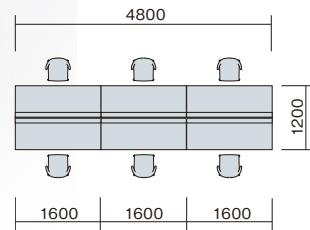

system plan  
**D**

写真セット価格

¥1,295,700

▶チェアはP306に掲載しています。

| 品名           | 品番          | 価格       | 数量  |
|--------------|-------------|----------|-----|
| ①ワークテーブル 基本型 | MF1612K-BMW | ¥259,300 | × 1 |
| ②ワークテーブル 連結型 | MF1612R-BMW | ¥202,300 | × 2 |
| ③デスクトップパネル   | MF16P-CA    | ¥ 55,600 | × 3 |
| ④パネルトレイ      | PNTR-SV     | ¥ 8,100  | × 6 |
| ⑤ミーティングチェア   | E319C-BG    | ¥ 69,400 | × 3 |
| ⑥ミーティングチェア   | E319C-IV    | ¥ 69,400 | × 3 |