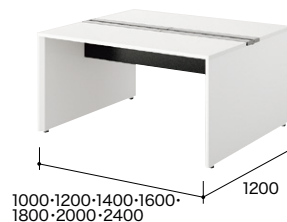

両面タイプ
(パネル脚)

■ 連結方法

D1400 タイプ

■ 基本型

外寸法	品番	価格		
		-WH / -WS / -WSO -WCA / -BH / -BS -BSO / -BCA	-WMW / -WWN -WBT / -BMW -BWN / -BBT	-WHP / -WSP / -WMWP -WWNP / -BHP / -BSP -BMWP / -BWNP
W1000×H720	MF1014K-□	¥210,300	¥219,900	¥235,500
W1200×H720	MF1214K-□	¥223,900	¥235,900	¥249,500
W1400×H720	MF1414K-□	¥237,700	¥252,200	¥274,400
W1600×H720	MF1614K-□	¥251,200	¥268,000	¥288,300
W1800×H720	MF1814K-□	¥261,700	¥280,900	¥299,500
W2000×H720	MF2014K-□	¥272,400	¥293,900	¥320,400
W2400×H720	MF2414K-□	¥288,200	¥313,300	¥338,800

※「基本型」に「連結型」を最大W9600mm迄増連することが可能です。

■ 連結型

外寸法	品番	価格		
		-WH / -WS / -WSO -WCA / -BH / -BS -BSO / -BCA	-WMW / -WWN -WBT / -BMW -BWN / -BBT	-WHP / -WSP / -WMWP -WWNP / -BHP / -BSP -BMWP / -BWNP
W1000×H720	MF1014R-□	¥138,100	¥147,800	¥163,300
W1200×H720	MF1214R-□	¥156,100	¥168,000	¥181,600
W1400×H720	MF1414R-□	¥174,200	¥188,700	¥210,900
W1600×H720	MF1614R-□	¥192,500	¥209,300	¥229,600
W1800×H720	MF1814R-□	¥203,000	¥222,100	¥240,800
W2000×H720	MF2014R-□	¥213,600	¥235,200	¥261,600
W2400×H720	MF2414R-□	¥229,600	¥254,700	¥280,300

※連結型は単独ではご使用できません。基本型と組み合わせが必要です。

D1200 タイプ

■ 基本型

外寸法	品番	価格		
		-WH / -WS / -WSO -WCA / -BH / -BS -BSO / -BCA	-WMW / -WWN -WBT / -BMW -BWN / -BBT	-WHP / -WSP / -WMWP -WWNP / -BHP / -BSP -BMWP / -BWNP
W1000×H720	MF1012K-□	¥204,200	¥212,600	¥228,300
W1200×H720	MF1212K-□	¥217,300	¥228,200	¥241,700
W1400×H720	MF1412K-□	¥230,700	¥243,900	¥266,300
W1600×H720	MF1612K-□	¥243,800	¥259,300	¥279,800
W1800×H720	MF1812K-□	¥254,000	¥271,900	¥290,700
W2000×H720	MF2012K-□	¥264,300	¥284,600	¥311,100
W2400×H720	MF2412K-□	¥279,700	¥303,700	¥329,200