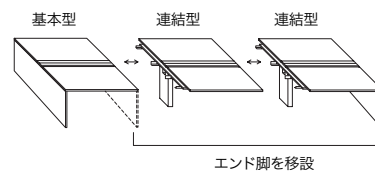

両面タイプ
(パネル脚)

■ 連結方法

D1400 タイプ

■ 基本型

外寸法	品番	価格		
		-WH / -WS / -WSO -WCA / -BH / -BS -BSO / -BCA	-WMW / -WWN -WBT / -BMW -BWN / -BBT	-WHP / -WSP / -WMWP -WWNP / -BHP / -BSP -BMWP / -BWNP
W1000×H720	MF1014K-□	¥210,300	¥219,900	¥235,500
W1200×H720	MF1214K-□	¥223,900	¥235,900	¥249,500
W1400×H720	MF1414K-□	¥237,700	¥252,200	¥274,400
W1600×H720	MF1614K-□	¥251,200	¥268,000	¥288,300
W1800×H720	MF1814K-□	¥261,700	¥280,900	¥299,500
W2000×H720	MF2014K-□	¥272,400	¥293,900	¥320,400
W2400×H720	MF2414K-□	¥288,200	¥313,300	¥338,800

※「基本型」に「連結型」を最大W9600mm迄増連することが可能です。

■ 連結型

外寸法	品番	価格		
		-WH / -WS / -WSO -WCA / -BH / -BS -BSO / -BCA	-WMW / -WWN -WBT / -BMW -BWN / -BBT	-WHP / -WSP / -WMWP -WWNP / -BHP / -BSP -BMWP / -BWNP
W1000×H720	MF1014R-□	¥138,100	¥147,800	¥163,300
W1200×H720	MF1214R-□	¥156,100	¥168,000	¥181,600
W1400×H720	MF1414R-□	¥174,200	¥188,700	¥210,900
W1600×H720	MF1614R-□	¥192,500	¥209,300	¥229,600
W1800×H720	MF1814R-□	¥203,000	¥222,100	¥240,800
W2000×H720	MF2014R-□	¥213,600	¥235,200	¥261,600
W2400×H720	MF2414R-□	¥229,600	¥254,700	¥280,300

※連結型は単独ではご使用できません。基本型と組み合わせが必要です。

D1200 タイプ

■ 基本型

外寸法	品番	価格		
		-WH / -WS / -WSO -WCA / -BH / -BS -BSO / -BCA	-WMW / -WWN -WBT / -BMW -BWN / -BBT	-WHP / -WSP / -WMWP -WWNP / -BHP / -BSP -BMWP / -BWNP
W1000×H720	MF1012K-□	¥204,200	¥212,600	¥228,300
W1200×H720	MF1212K-□	¥217,300	¥228,200	¥241,700
W1400×H720	MF1412K-□	¥230,700	¥243,900	¥266,300
W1600×H720	MF1612K-□	¥243,800	¥259,300	¥279,800
W1800×H720	MF1812K-□	¥254,000	¥271,900	¥290,700
W2000×H720	MF2012K-□	¥264,300	¥284,600	¥311,100
W2400×H720	MF2412K-□	¥279,700	¥303,700	¥329,200