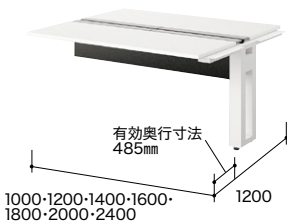

※「基本型」に「連結型」を最大W9600mm迄増連することが可能です。

■ 連結型

外寸法	品番	価格		
		-WH / -WS / -WSO -WCA / -BH / -BS -BSO / -BCA	-WMW / -WWN -WBT / -BMW -BWN / -BBT	-WHP / -WSP / -WMWP -WWNP / -BHP / -BSP -BMWP / -BWNP
W1000×H720	MF1014R-□	¥138,100	¥147,800	¥163,300
W1200×H720	MF1214R-□	¥156,100	¥168,000	¥181,600
W1400×H720	MF1414R-□	¥174,200	¥188,700	¥210,900
W1600×H720	MF1614R-□	¥192,500	¥209,300	¥229,600
W1800×H720	MF1814R-□	¥203,000	¥222,100	¥240,800
W2000×H720	MF2014R-□	¥213,600	¥235,200	¥261,600
W2400×H720	MF2414R-□	¥229,600	¥254,700	¥280,300

※連結型は単独ではご使用できません。基本型と組み合わせが必要です。

D1200 タイプ

■ 基本型

外寸法	品番	価格		
		-WH / -WS / -WSO -WCA / -BH / -BS -BSO / -BCA	-WMW / -WWN -WBT / -BMW -BWN / -BBT	-WHP / -WSP / -WMWP -WWNP / -BHP / -BSP -BMWP / -BWNP
W1000×H720	MF1012K-□	¥204,200	¥212,600	¥228,300
W1200×H720	MF1212K-□	¥217,300	¥228,200	¥241,700
W1400×H720	MF1412K-□	¥230,700	¥243,900	¥266,300
W1600×H720	MF1612K-□	¥243,800	¥259,300	¥279,800
W1800×H720	MF1812K-□	¥254,000	¥271,900	¥290,700
W2000×H720	MF2012K-□	¥264,300	¥284,600	¥311,100
W2400×H720	MF2412K-□	¥279,700	¥303,700	¥329,200

※「基本型」に「連結型」を最大W9600mm迄増連することが可能です。

■ 連結型

外寸法	品番	価格		
		-WH / -WS / -WSO -WCA / -BH / -BS -BSO / -BCA	-WMW / -WWN -WBT / -BMW -BWN / -BBT	-WHP / -WSP / -WMWP -WWNP / -BHP / -BSP -BMWP / -BWNP
W1000×H720	MF1012R-□	¥134,100	¥142,500	¥158,200
W1200×H720	MF1212R-□	¥151,500	¥162,200	¥175,900
W1400×H720	MF1412R-□	¥169,100	¥182,300	¥204,700
W1600×H720	MF1612R-□	¥186,600	¥202,300	¥223,700
W1800×H720	MF1812R-□	¥197,100	¥215,000	¥233,800
W2000×H720	MF2012R-□	¥207,400	¥227,600	¥254,200
W2400×H720	MF2412R-□	¥222,600	¥246,600	¥272,100