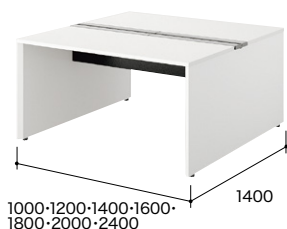

両面タイプ
(パネル脚)

■ 連結方法

D1400 タイプ

■ 基本型

外寸法	品番	価格		
		-WH / -WS / -WSO -WCA / -BH / -BS -BSO / -BCA	-WMW / -WWN -WBT / -BMW -BWN / -BBT	-WHP / -WSP / -WMWP -WWNP / -BHP / -BSP -BMWP / -BWNP
W1000×H720	MF1014K-□	¥210,300	¥219,900	¥235,500
W1200×H720	MF1214K-□	¥223,900	¥235,900	¥249,500
W1400×H720	MF1414K-□	¥237,700	¥252,200	¥274,400
W1600×H720	MF1614K-□	¥251,200	¥268,000	¥288,300
W1800×H720	MF1814K-□	¥261,700	¥280,900	¥299,500
W2000×H720	MF2014K-□	¥272,400	¥293,900	¥320,400
W2400×H720	MF2414K-□	¥288,200	¥313,300	¥338,800

※「基本型」に「連結型」を最大W9600mm迄増連することが可能です。

■ 連結型

外寸法	品番	価格		
		-WH / -WS / -WSO -WCA / -BH / -BS -BSO / -BCA	-WMW / -WWN -WBT / -BMW -BWN / -BBT	-WHP / -WSP / -WMWP -WWNP / -BHP / -BSP -BMWP / -BWNP
W1000×H720	MF1014R-□	¥138,100	¥147,800	¥163,300
W1200×H720	MF1214R-□	¥156,100	¥168,000	¥181,600
W1400×H720	MF1414R-□	¥174,200	¥188,700	¥210,900
W1600×H720	MF1614R-□	¥192,500	¥209,300	¥229,600
W1800×H720	MF1814R-□	¥203,000	¥222,100	¥240,800
W2000×H720	MF2014R-□	¥213,600	¥235,200	¥261,600
W2400×H720	MF2414R-□	¥229,600	¥254,700	¥280,300

※連結型は単独ではご使用できません。基本型と組み合わせが必要です。

D1200 タイプ

■ 基本型

外寸法	品番	価格		
		-WH / -WS / -WSO -WCA / -BH / -BS -BSO / -BCA	-WMW / -WWN -WBT / -BMW -BWN / -BBT	-WHP / -WSP / -WMWP -WWNP / -BHP / -BSP -BMWP / -BWNP
W1000×H720	MF1012K-□	¥204,200	¥212,600	¥228,300
W1200×H720	MF1212K-□	¥217,300	¥228,200	¥241,700
W1400×H720	MF1412K-□	¥230,700	¥243,900	¥266,300
W1600×H720	MF1612K-□	¥243,800	¥259,300	¥279,800
W1800×H720	MF1812K-□	¥254,000	¥271,900	¥290,700
W2000×H720	MF2012K-□	¥264,300	¥284,600	¥311,100
W2400×H720	MF2412K-□	¥279,700	¥303,700	¥329,200