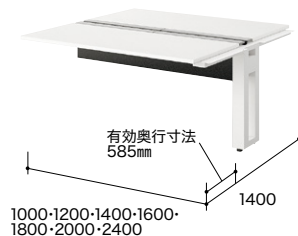

両面タイプ
(パネル脚)

■ 連結方法

D1400 タイプ

■ 基本型

外寸法	品番	価格		
		-WH / -WS / -WSO -WCA / -BH / -BS -BSO / -BCA	-WMW / -WWN -WBT / -BMW -BWN / -BBT	-WHP / -WSP / -WMWP -WWNP / -BHP / -BSP -BMWP / -BWNP
W1000×H720	MF1014K-□	¥210,300	¥219,900	¥235,500
W1200×H720	MF1214K-□	¥223,900	¥235,900	¥249,500
W1400×H720	MF1414K-□	¥237,700	¥252,200	¥274,400
W1600×H720	MF1614K-□	¥251,200	¥268,000	¥288,300
W1800×H720	MF1814K-□	¥261,700	¥280,900	¥299,500
W2000×H720	MF2014K-□	¥272,400	¥293,900	¥320,400
W2400×H720	MF2414K-□	¥288,200	¥313,300	¥338,800

※「基本型」に「連結型」を最大W9600mm迄増連することが可能です。

■ 連結型

外寸法	品番	価格		
		-WH / -WS / -WSO -WCA / -BH / -BS -BSO / -BCA	-WMW / -WWN -WBT / -BMW -BWN / -BBT	-WHP / -WSP / -WMWP -WWNP / -BHP / -BSP -BMWP / -BWNP
W1000×H720	MF1014R-□	¥138,100	¥147,800	¥163,300
W1200×H720	MF1214R-□	¥156,100	¥168,000	¥181,600
W1400×H720	MF1414R-□	¥174,200	¥188,700	¥210,900
W1600×H720	MF1614R-□	¥192,500	¥209,300	¥229,600
W1800×H720	MF1814R-□	¥203,000	¥222,100	¥240,800
W2000×H720	MF2014R-□	¥213,600	¥235,200	¥261,600
W2400×H720	MF2414R-□	¥229,600	¥254,700	¥280,300

※連結型は単独ではご使用できません。基本型と組み合わせが必要です。

D1200 タイプ

■ 基本型

外寸法	品番	価格		
		-WH / -WS / -WSO -WCA / -BH / -BS -BSO / -BCA	-WMW / -WWN -WBT / -BMW -BWN / -BBT	-WHP / -WSP / -WMWP -WWNP / -BHP / -BSP -BMWP / -BWNP
W1000×H720	MF1012K-□	¥204,200	¥212,600	¥228,300
W1200×H720	MF1212K-□	¥217,300	¥228,200	¥241,700
W1400×H720	MF1412K-□	¥230,700	¥243,900	¥266,300
W1600×H720	MF1612K-□	¥243,800	¥259,300	¥279,800
W1800×H720	MF1812K-□	¥254,000	¥271,900	¥290,700
W2000×H720	MF2012K-□	¥264,300	¥284,600	¥311,100
W2400×H720	MF2412K-□	¥279,700	¥303,700	¥329,200