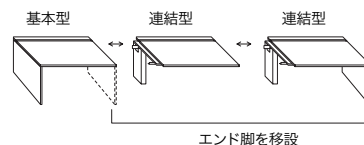

片面タイプ (パネル脚)

■連結方法

※片面タイプは幕板標準装備です。

D715 タイプ

■基本型

外寸法	品番	価格															
		-WH	-WS	-WSO	-WCA	-BH	-BS	-BSO	-BCA	-WMW	-WWN	-WHP	-WSP	-WMWP	-WWNP	-BHP	-BSP
W1000×H720	MF1007K-□	¥150,700 (-WH / -BH)	¥156,700 (-WMW / -BMW)	¥159,100													
W1200×H720	MF1207K-□	¥160,100	¥167,300	¥170,000													
W1400×H720	MF1407K-□	¥169,300	¥177,700	¥187,000													
W1600×H720	MF1607K-□	¥178,600	¥188,100	¥196,700													
W1800×H720	MF1807K-□	¥187,800	¥198,500	¥206,600													
W2000×H720	MF2007K-□	¥194,500	¥206,500	¥223,400													
W2400×H720	MF2407K-□	¥203,600	¥218,000	¥235,100													

付属品：ケーブルトレイ2個(樹脂製)
※「基本型」に「連結型」を最大W960mm迄増速することが可能です。

■連結型

外寸法	品番	価格															
		-WH	-WS	-WSO	-WCA	-BH	-BS	-BSO	-BCA	-WMW	-WWN	-WHP	-WSP	-WMWP	-WWNP	-BHP	-BSP
W1000×H720	MF1007R-□	¥105,200 (-WH / -BH)	¥111,200 (-WMW / -BMW)	¥113,600													
W1200×H720	MF1207R-□	¥117,200	¥124,400	¥127,100													
W1400×H720	MF1407R-□	¥129,100	¥137,500	¥146,800													
W1600×H720	MF1607R-□	¥140,900	¥150,500	¥159,100													
W1800×H720	MF1807R-□	¥148,100	¥158,900	¥166,900													
W2000×H720	MF2007R-□	¥155,400	¥167,400	¥184,300													
W2400×H720	MF2407R-□	¥167,400	¥181,800	¥199,000													

付属品：ケーブルトレイ2個(樹脂製)
※連結型は単独ではご使用できません。基本型と組み合わせが必要です。

D615 タイプ

■基本型

外寸法	品番	価格															
		-WH	-WS	-WSO	-WCA	-BH	-BS	-BSO	-BCA	-WMW	-WWN	-WHP	-WSP	-WMWP	-WWNP	-BHP	-BSP
W1000×H720	MF1006K-□	¥146,400	¥152,400	¥154,400													
W1200×H720	MF1206K-□	¥155,400	¥162,600	¥164,800													
W1400×H720	MF1406K-□	¥164,200	¥172,600	¥181,300													
W1600×H720	MF1606K-□	¥173,300	¥182,800	¥190,800													
W1800×H720	MF1806K-□	¥182,300	¥193,000	¥200,400													
W2000×H720	MF2006K-□	¥188,800	¥200,800	¥217,000													
W2400×H720	MF2406K-□	¥197,600	¥212,000	¥228,500													