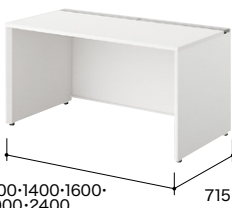

片面タイプ (パネル脚)

■連結方法

※片面タイプは幕板標準装備です。

D715 タイプ

■基本型

外寸法	品番	価格															
		-WH	-WS	-WSO	-WCA	-BH	-BS	-BSO	-BCA	-WMW	-WWN	-WHP	-WSP	-WMWP	-WWNP	-BHP	-BSP
W1000×H720	MF1007K-□	¥150,700 (-WH / -BH)	¥156,700 (-WMW / -BMW)	¥159,100													
W1200×H720	MF1207K-□	¥160,100	¥167,300	¥170,000													
W1400×H720	MF1407K-□	¥169,300	¥177,700	¥187,000													
W1600×H720	MF1607K-□	¥178,600	¥188,100	¥196,700													
W1800×H720	MF1807K-□	¥187,800	¥198,500	¥206,600													
W2000×H720	MF2007K-□	¥194,500	¥206,500	¥223,400													
W2400×H720	MF2407K-□	¥203,600	¥218,000	¥235,100													

付属品：ケーブルトレイ2個(樹脂製)
※「基本型」に「連結型」を最大W960mm迄増速することが可能です。

■連結型

外寸法	品番	価格															
		-WH	-WS	-WSO	-WCA	-BH	-BS	-BSO	-BCA	-WMW	-WWN	-WHP	-WSP	-WMWP	-WWNP	-BHP	-BSP
W1000×H720	MF1007R-□	¥105,200 (-WH / -BH)	¥111,200 (-WMW / -BMW)	¥113,600													
W1200×H720	MF1207R-□	¥117,200	¥124,400	¥127,100													
W1400×H720	MF1407R-□	¥129,100	¥137,500	¥146,800													
W1600×H720	MF1607R-□	¥140,900	¥150,500	¥159,100													
W1800×H720	MF1807R-□	¥148,100	¥158,900	¥166,900													
W2000×H720	MF2007R-□	¥155,400	¥167,400	¥184,300													
W2400×H720	MF2407R-□	¥167,400	¥181,800	¥199,000													

付属品：ケーブルトレイ2個(樹脂製)
※連結型は単独ではご使用できません。基本型と組み合わせが必要です。

D615 タイプ

■基本型

外寸法	品番	価格															
		-WH	-WS	-WSO	-WCA	-BH	-BS	-BSO	-BCA	-WMW	-WWN	-WHP	-WSP	-WMWP	-WWNP	-BHP	-BSP
W1000×H720	MF1006K-□	¥146,400	¥152,400	¥154,400													
W1200×H720	MF1206K-□	¥155,400	¥162,600	¥164,800													
W1400×H720	MF1406K-□	¥164,200	¥172,600	¥181,300													
W1600×H720	MF1606K-□	¥173,300	¥182,800	¥190,800													
W1800×H720	MF1806K-□	¥182,300	¥193,000	¥200,400													
W2000×H720	MF2006K-□	¥188,800	¥200,800	¥217,000													
W2400×H720	MF2406K-□	¥197,600	¥212,000	¥228,500													