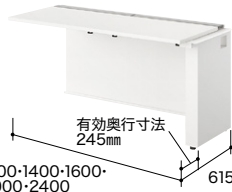

付属品：ケーブルトレイ2個(樹脂製)
※「基本型」に「連結型」を最大W960mm迄増速することが可能です。

■連結型

外寸法	品番	価格															
		-WH	-WS	-WSO	-WCA	-BH	-BS	-BSO	-BCA	-WMW	-WWN	-WHP	-WSP	-WMWP	-WWNP	-BHP	-BSP
W1000×H720	MF1007R-□	¥105,200 (-WH / -BH)	¥111,200 (-WMW / -BMW)	¥113,600													
W1200×H720	MF1207R-□	¥117,200	¥124,400	¥127,100													
W1400×H720	MF1407R-□	¥129,100	¥137,500	¥146,800													
W1600×H720	MF1607R-□	¥140,900	¥150,500	¥159,100													
W1800×H720	MF1807R-□	¥148,100	¥158,900	¥166,900													
W2000×H720	MF2007R-□	¥155,400	¥167,400	¥184,300													
W2400×H720	MF2407R-□	¥167,400	¥181,800	¥199,000													

付属品：ケーブルトレイ2個(樹脂製)
※連結型は単独ではご使用できません。基本型と組み合わせが必要です。

D615 タイプ

■基本型

外寸法	品番	価格															
		-WH	-WS	-WSO	-WCA	-BH	-BS	-BSO	-BCA	-WMW	-WWN	-WHP	-WSP	-WMWP	-WWNP	-BHP	-BSP
W1000×H720	MF1006K-□	¥146,400	¥152,400	¥154,400													
W1200×H720	MF1206K-□	¥155,400	¥162,600	¥164,800													
W1400×H720	MF1406K-□	¥164,200	¥172,600	¥181,300													
W1600×H720	MF1606K-□	¥173,300	¥182,800	¥190,800													
W1800×H720	MF1806K-□	¥182,300	¥193,000	¥200,400													
W2000×H720	MF2006K-□	¥188,800	¥200,800	¥217,000													
W2400×H720	MF2406K-□	¥197,600	¥212,000	¥228,500													

付属品：ケーブルトレイ2個(樹脂製)
※「基本型」に「連結型」を最大W960mm迄増速することが可能です。

■連結型

外寸法	品番	価格															
		-WH	-WS	-WSO	-WCA	-BH	-BS	-BSO	-BCA	-WMW	-WWN	-WHP	-WSP	-WMWP	-WWNP	-BHP	-BSP
W1000×H720	MF1006R-□	¥102,100	¥108,100	¥110,000													
W1200×H720	MF1206R-□	¥113,800	¥121,000	¥123,200													
W1400×H720	MF1406R-□	¥125,300	¥133,600	¥142,300													
W1600×H720	MF1606R-□	¥136,800	¥146,400	¥154,300													
W1800×H720	MF1806R-□	¥143,700	¥154,600	¥161,900													
W2000×H720	MF2006R-□	¥150,900	¥162,900	¥179,100													
W2400×H720	MF2406R-□	¥162,400	¥176,900	¥193,400													