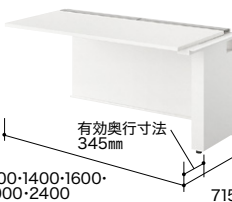

片面タイプ (パネル脚)

■連結方法

※片面タイプは幕板標準装備です。

D715 タイプ

■基本型

外寸法	品番	価格															
		-WH	-WS	-WSO	-WCA	-BH	-BS	-BSO	-BCA	-WMW	-WWN	-WHP	-WSP	-WMWP	-WWNP	-BHP	-BSP
W1000×H720	MF1007K-□	¥150,700 (-WH / -BH)	¥156,700 (-WMW / -BMW)	¥159,100													
W1200×H720	MF1207K-□	¥160,100	¥167,300	¥170,000													
W1400×H720	MF1407K-□	¥169,300	¥177,700	¥187,000													
W1600×H720	MF1607K-□	¥178,600	¥188,100	¥196,700													
W1800×H720	MF1807K-□	¥187,800	¥198,500	¥206,600													
W2000×H720	MF2007K-□	¥194,500	¥206,500	¥223,400													
W2400×H720	MF2407K-□	¥203,600	¥218,000	¥235,100													

付属品：ケーブルトレイ2個(樹脂製)
※「基本型」に「連結型」を最大W960mm迄増速することが可能です。

■連結型

外寸法	品番	価格															
		-WH	-WS	-WSO	-WCA	-BH	-BS	-BSO	-BCA	-WMW	-WWN	-WHP	-WSP	-WMWP	-WWNP	-BHP	-BSP
W1000×H720	MF1007R-□	¥105,200 (-WH / -BH)	¥111,200 (-WMW / -BMW)	¥113,600													
W1200×H720	MF1207R-□	¥117,200	¥124,400	¥127,100													
W1400×H720	MF1407R-□	¥129,100	¥137,500	¥146,800													
W1600×H720	MF1607R-□	¥140,900	¥150,500	¥159,100													
W1800×H720	MF1807R-□	¥148,100	¥158,900	¥166,900													
W2000×H720	MF2007R-□	¥155,400	¥167,400	¥184,300													
W2400×H720	MF2407R-□	¥167,400	¥181,800	¥199,000													

付属品：ケーブルトレイ2個(樹脂製)
※連結型は単独ではご使用できません。基本型と組み合わせが必要です。

D615 タイプ

■基本型

外寸法	品番	価格															
		-WH	-WS	-WSO	-WCA	-BH	-BS	-BSO	-BCA	-WMW	-WWN	-WHP	-WSP	-WMWP	-WWNP	-BHP	-BSP
W1000×H720	MF1006K-□	¥146,400	¥152,400	¥154,400													
W1200×H720	MF1206K-□	¥155,400	¥162,600	¥164,800													
W1400×H720	MF1406K-□	¥164,200	¥172,600	¥181,300													
W1600×H720	MF1606K-□	¥173,300	¥182,800	¥190,800													
W1800×H720	MF1806K-□	¥182,300	¥193,000	¥200,400													
W2000×H720	MF2006K-□	¥188,800	¥200,800	¥217,000													
W2400×H720	MF2406K-□	¥197,600	¥212,000	¥228,500													