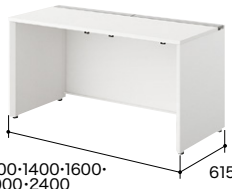

片面タイプ (パネル脚)

■連結方法

※片面タイプは幕板標準装備です。

D715 タイプ

■基本型

外寸法	品番	価格															
		-WH	-WS	-WSO	-WCA	-BH	-BS	-BSO	-BCA	-WMW	-WWN	-WHP	-WSP	-WMWP	-WWNP	-BHP	-BSP
W1000×H720	MF1007K-□	¥150,700 (-WH / -BH)	¥156,700 (-WMW / -BMW)	¥159,100													
W1200×H720	MF1207K-□	¥160,100	¥167,300	¥170,000													
W1400×H720	MF1407K-□	¥169,300	¥177,700	¥187,000													
W1600×H720	MF1607K-□	¥178,600	¥188,100	¥196,700													
W1800×H720	MF1807K-□	¥187,800	¥198,500	¥206,600													
W2000×H720	MF2007K-□	¥194,500	¥206,500	¥223,400													
W2400×H720	MF2407K-□	¥203,600	¥218,000	¥235,100													

付属品：ケーブルトレイ2個(樹脂製)
※「基本型」に「連結型」を最大W960mm迄増速することが可能です。

■連結型

外寸法	品番	価格															
		-WH	-WS	-WSO	-WCA	-BH	-BS	-BSO	-BCA	-WMW	-WWN	-WHP	-WSP	-WMWP	-WWNP	-BHP	-BSP
W1000×H720	MF1007R-□	¥105,200 (-WH / -BH)	¥111,200 (-WMW / -BMW)	¥113,600													
W1200×H720	MF1207R-□	¥117,200	¥124,400	¥127,100													
W1400×H720	MF1407R-□	¥129,100	¥137,500	¥146,800													
W1600×H720	MF1607R-□	¥140,900	¥150,500	¥159,100													
W1800×H720	MF1807R-□	¥148,100	¥158,900	¥166,900													
W2000×H720	MF2007R-□	¥155,400	¥167,400	¥184,300													
W2400×H720	MF2407R-□	¥167,400	¥181,800	¥199,000													

付属品：ケーブルトレイ2個(樹脂製)
※連結型は単独ではご使用できません。基本型と組み合わせが必要です。

D615 タイプ

■基本型

外寸法	品番	価格															
		-WH	-WS	-WSO	-WCA	-BH	-BS	-BSO	-BCA	-WMW	-WWN	-WHP	-WSP	-WMWP	-WWNP	-BHP	-BSP
W1000×H720	MF1006K-□	¥146,400	¥152,400	¥154,400													
W1200×H720	MF1206K-□	¥155,400	¥162,600	¥164,800													
W1400×H720	MF1406K-□	¥164,200	¥172,600	¥181,300													
W1600×H720	MF1606K-□	¥173,300	¥182,800	¥190,800													
W1800×H720	MF1806K-□	¥182,300	¥193,000	¥200,400													
W2000×H720	MF2006K-□	¥188,800	¥200,800	¥217,000													
W2400×H720	MF2406K-□	¥197,600	¥212,000	¥228,500													