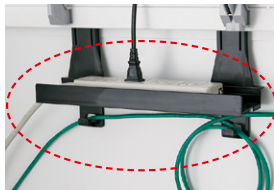

■ケーブルトレー 組立