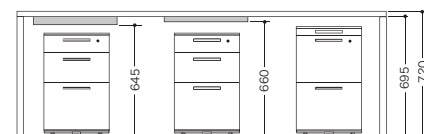

■中央引出しとワゴンの組合せ例

・中央引出し MFH50C, MFH50CK MFS50C
・中央引出し (浅型) MFS50C
・中央引出し設定なし