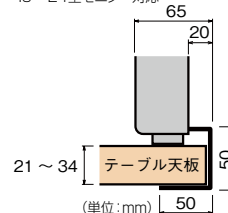

外寸法/W165×D165×H910
樹脂製
※ハイタイプにはHD23T-BKをご使用ください。

▶P084

■ケーブルトレー 組立

CH-HD ¥2,360

トレー内寸法/W300×D60×H20
樹脂製
※片面タイプのみ使用可能です。

■PCラック

MF-PCR-B ¥22,200

外寸法/W130×D350×H401
内寸法/W125×D348×H383
スチール製
※取付け位置は予め決まっています。

■モニタースタンド

MSK-BK ¥30,100

外寸法/W130×D65×H350
スチール製

VESA75・100規格対応
15~24型モニター対応

■中央引出し (D1400・D700タイプ用)

(ラッチ付)
MFH50C-□ ¥15,100

(鍵付)
MFH50CK-□ ¥19,200

内寸法/W465×D349×H39
スチール塗装仕上
※取付け位置はあらかじめ決まっています。