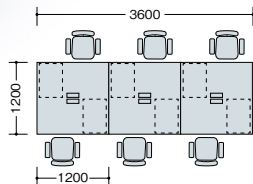

ライトワークテーブル(ビティー BT型) **組立**

System Plan A

Standard  
Work Style

写真セット価格

¥1,332,100

▼チェアはP269に掲載しています。

品名	品番	価格	数量
①ワークテーブル 基本型	BT1212KH-BH	¥107,900	× 1 ●
②ワークテーブル 連結型	BT1212RSH-BH	¥100,600	× 2 ●
③ワゴン	TR046XC-BB	¥ 75,900	× 6 ●
④ワークチェア	RBCEB513F-PDGR	¥ 94,600	× 6 ●

セット価格 ¥1,332,100

System Plan C

Active  
Meeting Style

写真セット価格

¥1,193,300

▼チェアはP305に掲載しています。

品名	品番	価格	数量
①ワークテーブル ミーティングタイプ	BT1212KHC-WS	¥119,000	× 2 ●
②ディスプレイスタンド	FLMH1510CB-FPDGL	¥117,200	× 1 ●
③ミーティングチェア	E381FC-SM	¥128,200	× 3 ◆
④ミーティングチェア	E381FC-PC	¥128,200	× 3 ◆
⑤ミーティングボード	BBM-2012	¥ 68,900	× 1 ◆

セット価格 ¥1,193,300

System Plan B

Creative  
Work Style

写真セット価格

¥1,311,800

▼チェアはP262に掲載しています。

品名	品番	価格	数量
①ワークテーブル 基本型	BT1412KH-WMW	¥138,500	× 2 ●
②サイドミーティング用テーブル	BT104ST-WMW	¥ 63,100	× 4 ●
③ツールワゴン	TRH046LUC-WDG	¥ 80,200	× 4 ●
④ワークチェア	SLEN513FB-POB	¥115,400	× 4 ●

セット価格 ¥1,311,800

System Plan D

Bench Table  
Free address Style

写真セット価格

¥1,042,000

▼ベンチ・ツールはP412-413に掲載しています。

品名	品番	価格	数量
①ワークテーブル 基本型	BT1212KH-BWN	¥122,400	× 1 ●
②ワークテーブル 連結型	BT1212RSH-BWN	¥115,100	× 2 ●
③ベンチ	RC1503FB-DG	¥142,200	× 4 ◆
④ツール	E510FC-SM	¥ 60,300	× 2 ◆