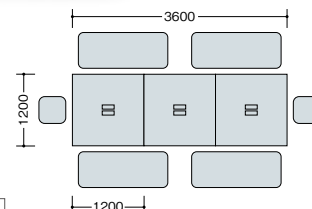

ライトワークテーブル(ビティー BT型) **組立**

System Plan A

Standard  
Work Style

写真セット価格

¥1,332,100

▼チェアはP269に掲載しています。

品名	品番	価格	数量
①ワークテーブル 基本型	BT1212KH-BH	¥107,900	× 1 ●
②ワークテーブル 連結型	BT1212RSH-BH	¥100,600	× 2 ●
③ワゴン	TR046XC-BB	¥ 75,900	× 6 ●
④ワークチェア	RBCEB513F-PDGR	¥ 94,600	× 6 ●

セット価格 ¥1,332,100

System Plan C

Active  
Meeting Style

写真セット価格

¥1,193,300

▼チェアはP305に掲載しています。

品名	品番	価格	数量
①ワークテーブル ミーティングタイプ	BT1212KHC-WS	¥119,000	× 2 ●
②ディスプレイスタンド	FLMH1510CB-FPDGL	¥117,200	× 1 ●
③ミーティングチェア	E381FC-SM	¥128,200	× 3 ◆
④ミーティングチェア	E381FC-PC	¥128,200	× 3 ◆
⑤ミーティングボード	BBM-2012	¥ 68,900	× 1 ◆

セット価格 ¥1,193,300

System Plan B

Creative  
Work Style

写真セット価格

¥1,311,800

▼チェアはP262に掲載しています。

品名	品番	価格	数量
①ワークテーブル 基本型	BT1412KH-WMW	¥138,500	× 2 ●
②サイドミーティング用テーブル	BT104ST-WMW	¥ 63,100	× 4 ●
③ツールワゴン	TRH046LUC-WDG	¥ 80,200	× 4 ●
④ワークチェア	SLEN513FB-POB	¥115,400	× 4 ●

セット価格 ¥1,311,800

System Plan D

Bench Table  
Free address Style

写真セット価格

¥1,042,000

▼ベンチ・ツールはP412-413に掲載しています。

品名	品番	価格	数量
①ワークテーブル 基本型	BT1212KH-BWN	¥122,400	× 1 ●
②ワークテーブル 連結型	BT1212RSH-BWN	¥115,100	× 2 ●
③ベンチ	RC1503FB-DG	¥142,200	× 4 ◆
④ツール	E510FC-SM	¥ 60,300	× 2 ◆