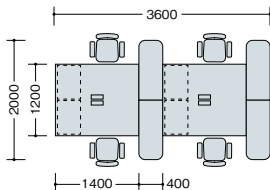

ライトワークテーブル(ビティー BT型) **組立**

System Plan A

Standard  
Work Style

写真セット価格

¥1,332,100

▼チェアはP269に掲載しています。

品名	品番	価格	数量
①ワークテーブル 基本型	BT1212KH-BH	¥107,900	× 1 ●
②ワークテーブル 連結型	BT1212RSH-BH	¥100,600	× 2 ●
③ワゴン	TR046XC-BB	¥ 75,900	× 6 ●
④ワークチェア	RBCEB513F-PDGR	¥ 94,600	× 6 ●

セット価格 ¥1,332,100

System Plan C

Active  
Meeting Style

写真セット価格

¥1,193,300

▼チェアはP305に掲載しています。

品名	品番	価格	数量
①ワークテーブル ミーティングタイプ	BT1212KHC-WS	¥119,000	× 2 ●
②ディスプレイスタンド	FLMH1510CB-FPDGL	¥117,200	× 1 ●
③ミーティングチェア	E381FC-SM	¥128,200	× 3 ◆
④ミーティングチェア	E381FC-PC	¥128,200	× 3 ◆
⑤ミーティングボード	BBM-2012	¥ 68,900	× 1 ◆

セット価格 ¥1,193,300

System Plan B

Creative  
Work Style

写真セット価格

¥1,311,800

▼チェアはP262に掲載しています。

品名	品番	価格	数量
①ワークテーブル 基本型	BT1412KH-WMW	¥138,500	× 2 ●
②サイドミーティング用テーブル	BT104ST-WMW	¥ 63,100	× 4 ●
③ツールワゴン	TRH046LUC-WDG	¥ 80,200	× 4 ●
④ワークチェア	SLEN513FB-POB	¥115,400	× 4 ●

セット価格 ¥1,311,800

System Plan D

Bench Table  
Free address Style

写真セット価格

¥1,042,000

▼ベンチ・ツールはP412-413に掲載しています。

品名	品番	価格	数量
①ワークテーブル 基本型	BT1212KH-BWN	¥122,400	× 1 ●
②ワークテーブル 連結型	BT1212RSH-BWN	¥115,100	× 2 ●
③ベンチ	RC1503FB-DG	¥142,200	× 4 ◆
④ツール	E510FC-SM	¥ 60,300	× 2 ◆