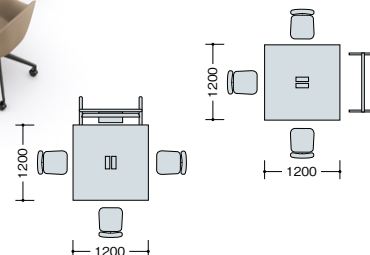

ライトワークテーブル(ビティー BT型) **組立**

System Plan A

Standard  
Work Style

写真セット価格

¥1,332,100

▼チェアはP269に掲載しています。

品名	品番	価格	数量
①ワークテーブル 基本型	BT1212KH-BH	¥107,900	× 1 ●
②ワークテーブル 連結型	BT1212RSH-BH	¥100,600	× 2 ●
③ワゴン	TR046XC-BB	¥ 75,900	× 6 ●
④ワークチェア	RBCEB513F-PDGR	¥ 94,600	× 6 ●

セット価格 ¥1,332,100

System Plan C

Active  
Meeting Style

写真セット価格

¥1,193,300

▼チェアはP305に掲載しています。

品名	品番	価格	数量
①ワークテーブル ミーティングタイプ	BT1212KHC-WS	¥119,000	× 2 ●
②ディスプレイスタンド	FLMH1510CB-FPDGL	¥117,200	× 1 ●
③ミーティングチェア	E381FC-SM	¥128,200	× 3 ◆
④ミーティングチェア	E381FC-PC	¥128,200	× 3 ◆
⑤ミーティングボード	BBM-2012	¥ 68,900	× 1 ◆

セット価格 ¥1,193,300

System Plan B

Creative  
Work Style

写真セット価格

¥1,311,800

▼チェアはP262に掲載しています。

品名	品番	価格	数量
①ワークテーブル 基本型	BT1412KH-WMW	¥138,500	× 2 ●
②サイドミーティング用テーブル	BT104ST-WMW	¥ 63,100	× 4 ●
③ツールワゴン	TRH046LUC-WDG	¥ 80,200	× 4 ●
④ワークチェア	SLEN513FB-POB	¥115,400	× 4 ●

セット価格 ¥1,311,800

System Plan D

Bench Table  
Free address Style

写真セット価格

¥1,042,000

▼ベンチ・ツールはP412-413に掲載しています。

品名	品番	価格	数量
①ワークテーブル 基本型	BT1212KH-BWN	¥122,400	× 1 ●
②ワークテーブル 連結型	BT1212RSH-BWN	¥115,100	× 2 ●
③ベンチ	RC1503FB-DG	¥142,200	× 4 ◆
④ツール	E510FC-SM	¥ 60,300	× 2 ◆