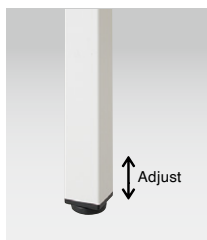

脚タイプ

スクエアですっきりとした角スチールパイプ脚で、アジャスター脚とキャスター脚をご用意。

アジャスター脚

高さ調整が可能で、ガタつきを抑えたり水平を保つことができます。

キャスター脚(リフトアップキャスター)

キャスター脚タイプを選択することでアクティブに動かして使用することができます。

配線機能

机上面や床からの立ち上げ配線、横渡配線に便利な機能を備えています。

開閉式配線カバー

簡易に開閉できる配線カバーからスムーズにケーブル類を机上面に取り出せます。

両側開閉可能

配線カバーは両側から開閉でき便利です。

最大開口

配線カバーを取り外すことでより広いスペースで作業が行えます。

コードフック

開口部にフックを採用。コードのずり落ちを防ぎます。

横渡配線フック(樹脂製)

天板の裏側に横渡配線フックを標準装備しています。ワンタッチで開閉ができ、配線作業が容易に行えます。

ワークシステム

デスクシステム

クロスブース・ローテーション

ワークチェア

ミーティングチェア

ミーティングテーブル